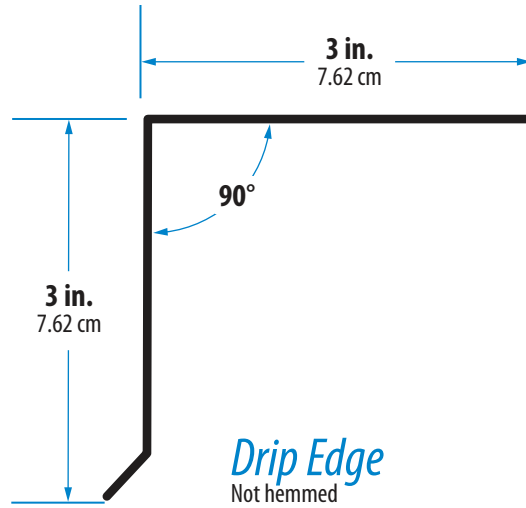

28 Gauge Galvanized Steel · 10 ft. Lengths

- RE33G** Galvanized
- RE33BL** Black
- RE33BR** Brown
- RE33BRU** Royal Brown
- RE33BRW** Dark Brown
- RE33CH** Charcoal
- RE33GR** Gray
- RE33RD** Red
- RE33TN** Tan
- RE33WH** White