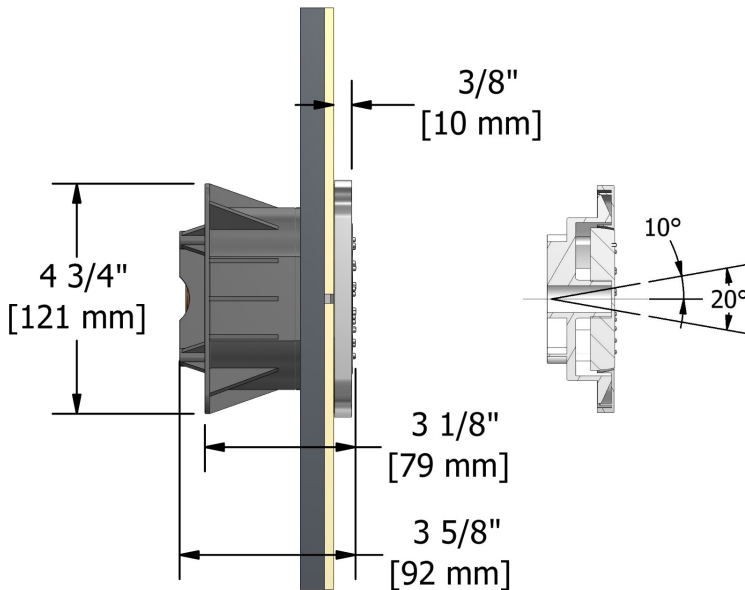

Les dimensions, les modèles et les finis présentés peuvent différer.

Garantie

Le produit **Riobel Inc.** que vous venez d'acquérir est couvert par une garantie À VIE limitée contre tout vice de fabrication sur les pièces et les finis chrome, PVS et noirs et toutes les pièces actives à partir de la date d'achat. Les autres finis, notamment les plastiques, sont garantis un an. Tous les composants électriques et électroniques sont couverts par une garantie limitée de 5 ans.

Service à la clientèle

Ontario, Ouest Canadien : 888-287-5354 Québec, Maritimes, États-Unis : 866-473-8442