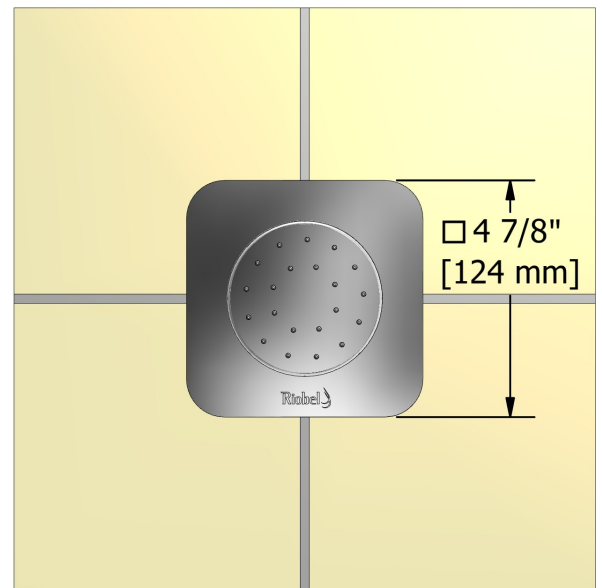

Les dimensions, les modèles et les finis présentés peuvent différer.

Garantie

Le produit **Riobel Inc.** que vous venez d'acquérir est couvert par une garantie À VIE limitée contre tout vice de fabrication sur les pièces et les finis chrome, PVS et noirs et toutes les pièces actives à partir de la date d'achat. Les autres finis, notamment les plastiques, sont garantis un an. Tous les composants électriques et électroniques sont couverts par une garantie limitée de 5 ans.

Service à la clientèle

Ontario, Ouest Canadien : 888-287-5354 Québec, Maritimes, États-Unis : 866-473-8442