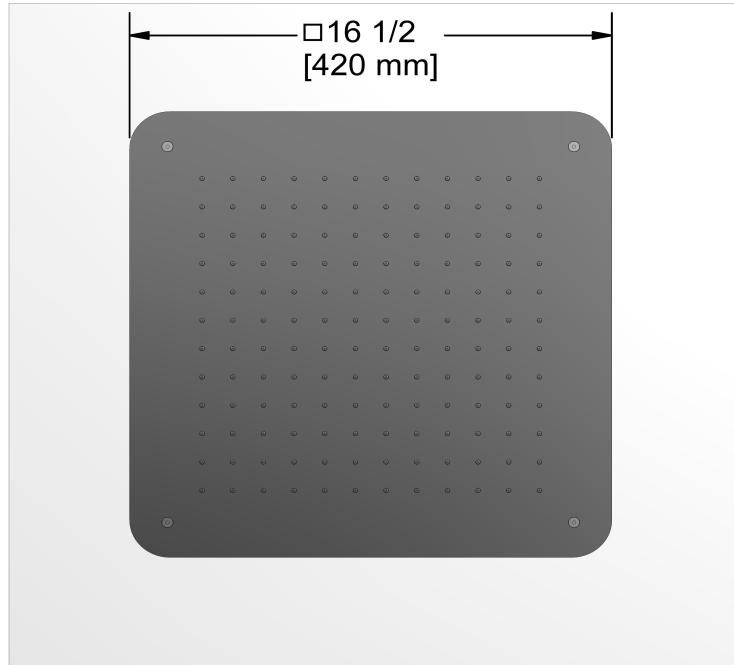

Certifications

- CSA B125.1
- ASME A112.18.1
- CMR248 Approval

cUPC®