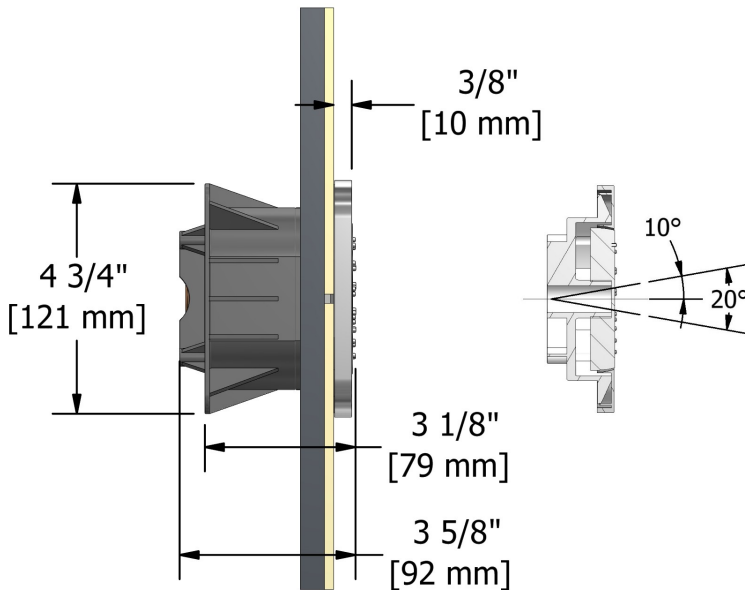

Sizes, models and finishes may differ from those presented.

Warranty

This **Riobel Inc.** product you have purchased carries a Limited Lifetime Warranty on the chrome, PVD finish, blacks and all working parts and is guaranteed from the initial purchase date against all manufacturing defects. All other finishes, including plastic components, are guaranteed for one year. All electric and/or electronic parts are covered by a 5-year limited warranty.

Customer Service

Ontario, West Canada : 888-287-5354 Quebec, Maritimes, United States : 866-473-8442