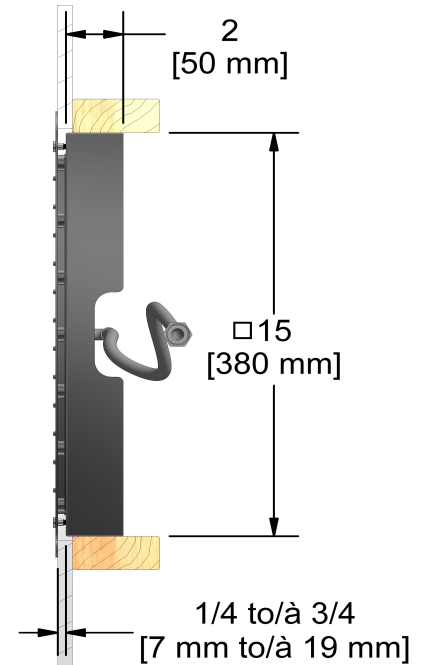

Système électronique 3/4" avec douchette sur rail, 4 jets de corps et tête de douche

KIT#90ISSA

UPC®

Spécifications

Composition

- 7007C - Douchette sur rail
- 475C - Tête de douche encastrée 42 cm (16 1/2")
- 372C - Jet de corps encastré
- 772C - Coude de raccordement

Service à la clientèle

Ontario, Ouest Canadien : 888-287-5354 Québec, Maritimes, États-Unis : 866-473-8442

Tête de douche encastrée 42 cm (16 1/2")
475

Spécifications

Descriptions

- Acier inoxydable
- Anticalcaire
- Entrée d'eau G1/2" femelle

Couleur disponible

- C : Chrome

Débit disponible

- 7.6 L/min, 2.0 gpm (US) 60psi

Certifications

- CSA B125.1
- ASME A112.18.1
- Approbation CMR248

UPC®

Les dimensions, les modèles et les finis présentés peuvent différer.

Customer Service

Ontario, West Canada : 888-287-5354 Quebec, Maritimes, United States : 866-473-8442

42 cm (16 1/2") built-in shower head
475

Specifications

Descriptions

- Stainless steel
- Scale-free
- G1/2" inlet female