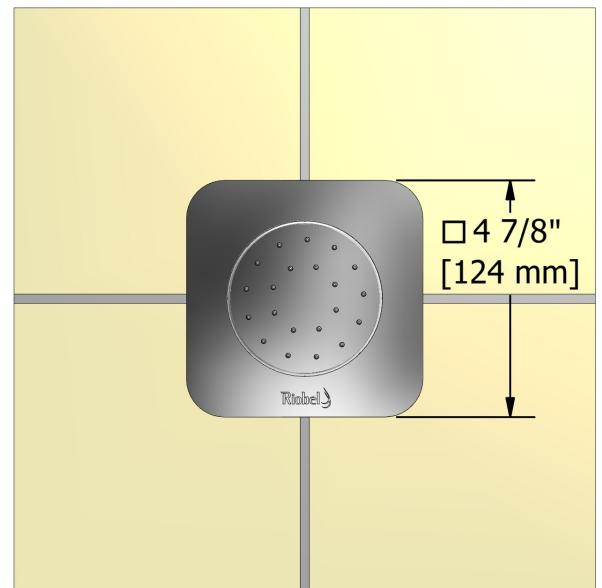

Sizes, models and finishes may differ from those presented.

Warranty

This **Riobel Inc.** product you have purchased carries a Limited Lifetime Warranty on the chrome, PVD finish, blacks and all working parts and is guaranteed from the initial purchase date against all manufacturing defects. All other finishes, including plastic components, are guaranteed for one year. All electric and/or electronic parts are covered by a 5-year limited warranty.

Customer Service

Ontario, West Canada : 888-287-5354 Quebec, Maritimes, United States : 866-473-8442