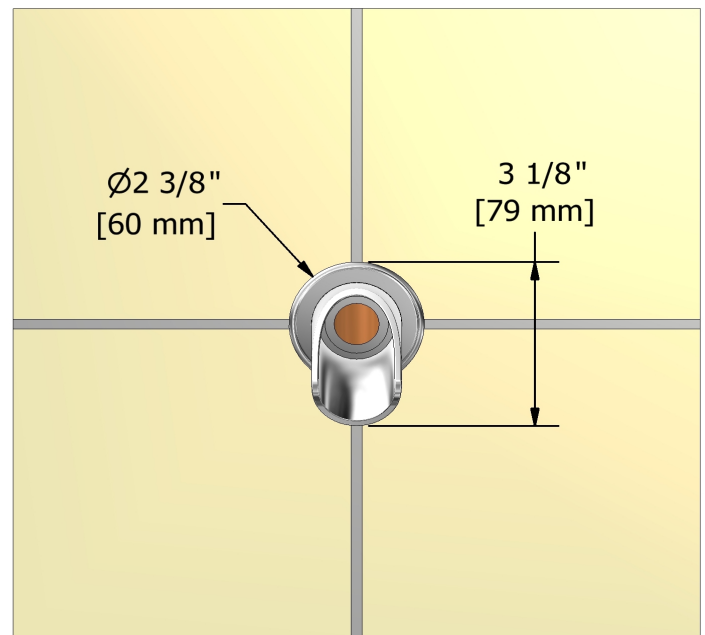

Les dimensions, les modèles et les finis présentés peuvent différer.

Garantie

Le produit **Riobel Inc.** que vous venez d'acquérir est couvert par une garantie À VIE limitée contre tout vice de fabrication sur les pièces et les finis chrome, PVS et noirs et toutes les pièces actives à partir de la date d'achat. Les autres finis, notamment les plastiques, sont garantis un an. Tous les composants électriques et électroniques sont couverts par une garantie limitée de 5 ans.

Service à la clientèle

Ontario, Ouest Canadien : 888-287-5354 Québec, Maritimes, États-Unis : 866-473-8442