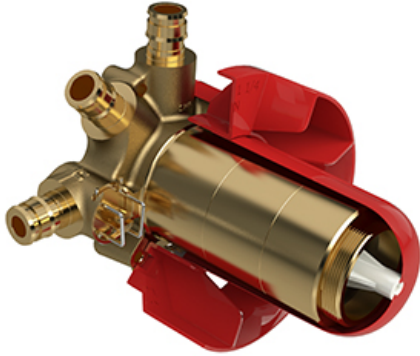

Brut de valve coaxiale 3 voies, sans cartouche, Type T/P (thermo/pression équilibrée) PEX EXPANSION
R45-EX

Spécifications

Descriptions

- Commandez la garniture TXX45XX ou TXX47XX pour compléter
- Valves de service
- Brut seul
- Trois sorties d'eau 1/2" PEX EXPANSION
- Entrée d'eau 1/2" PEX EXPANSION
- Capuchon d'essai

Couleur disponible

- :

Certifications

- CSA B125.1
- ASME A112.18.1
- ASSE 1016
- Approbation CMR248

UPC®

Les dimensions, les modèles et les finis présentés peuvent différer.

Garantie

Le produit **Riobel Inc.** que vous venez d'acquérir est couvert par une garantie À VIE limitée contre tout vice de fabrication sur les pièces et les finis chrome, PVS et noirs et toutes les pièces actives à partir de la date d'achat. Les autres finis, notamment les plastiques, sont garantis un an. Tous les composants électriques et électroniques sont couverts par une garantie limitée de 5 ans.

Service à la clientèle

Ontario, Ouest Canadien : 888-287-5354 Québec, Maritimes, États-Unis : 866-473-8442