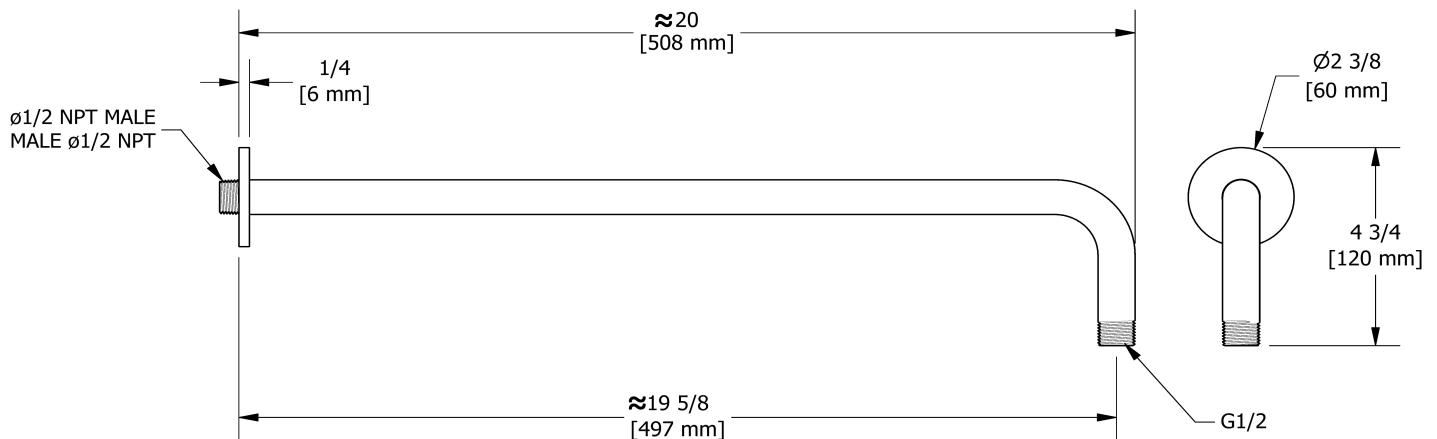

Les dimensions, les modèles et les finis présentés peuvent différer.

Garantie

Le produit **Riobel Inc.** que vous venez d'acquérir est couvert par une garantie À VIE limitée contre tout vice de fabrication sur les pièces et les finis chrome, PVS et noirs et toutes les pièces actives à partir de la date d'achat. Les autres finis, notamment les plastiques, sont garantis un an. Tous les composants électriques et électroniques sont couverts par une garantie limitée de 5 ans.

Service à la clientèle

Ontario, Ouest Canadien : 888-287-5354 Québec, Maritimes, États-Unis : 866-473-8442

2020.11.24