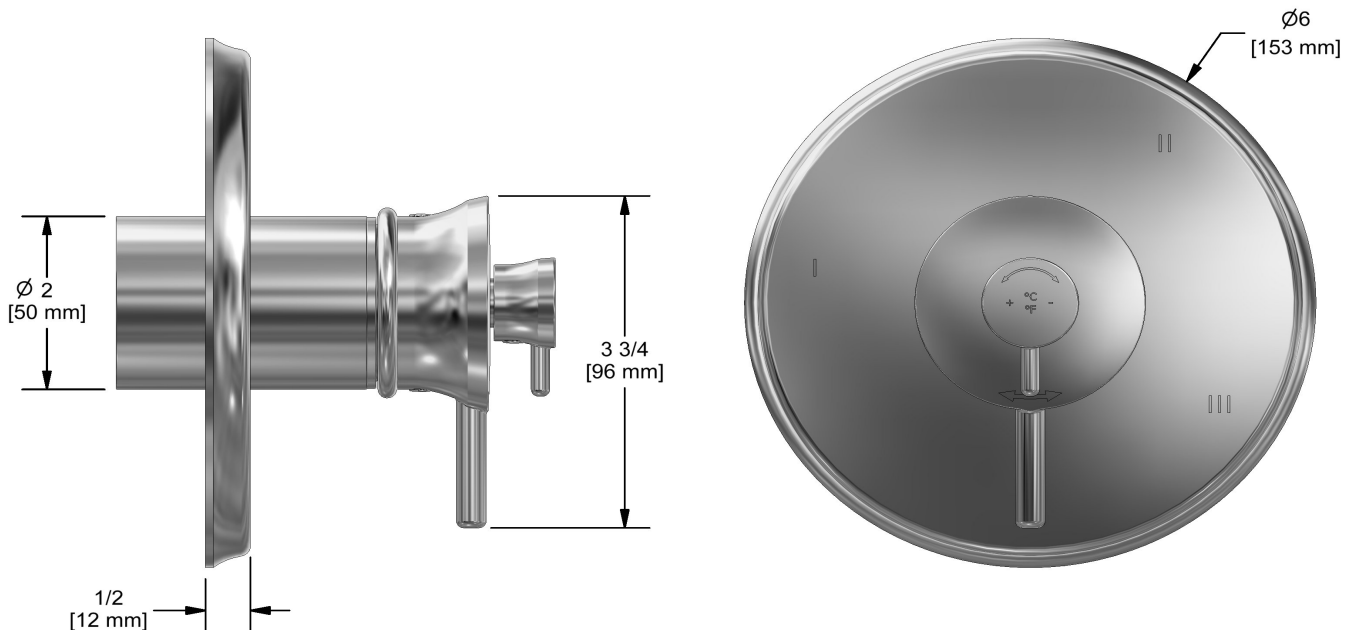

Certifications

- CSA B125.1
- ASME A112.18.1
- ASSE 1016
- Approbation CMR248
- ADA