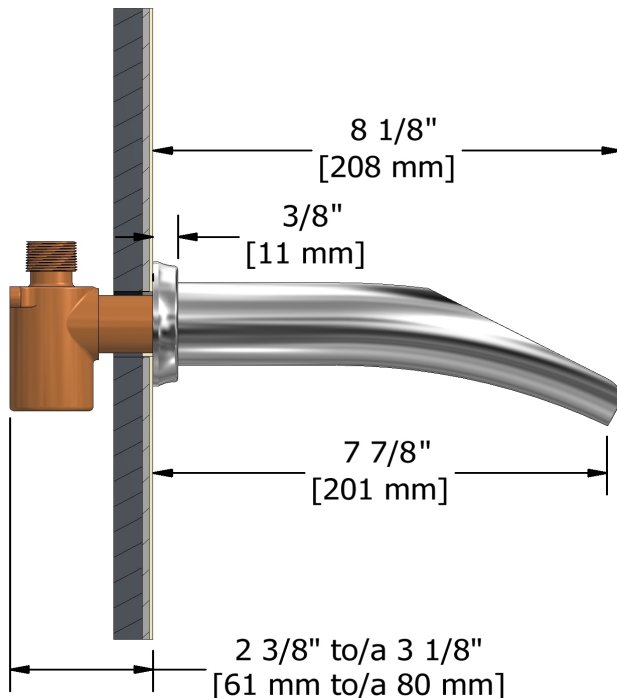

Les dimensions, les modèles et les finis présentés peuvent différer.

Garantie

Le produit **Riobel Inc.** que vous venez d'acquérir est couvert par une garantie À VIE limitée contre tout vice de fabrication sur les pièces et les finis chrome, PVS et noirs et toutes les pièces actives à partir de la date d'achat. Les autres finis, notamment les plastiques, sont garantis un an. Tous les composants électriques et électroniques sont couverts par une garantie limitée de 5 ans.

Service à la clientèle

Ontario, Ouest Canadien : 888-287-5354 Québec, Maritimes, États-Unis : 866-473-8442