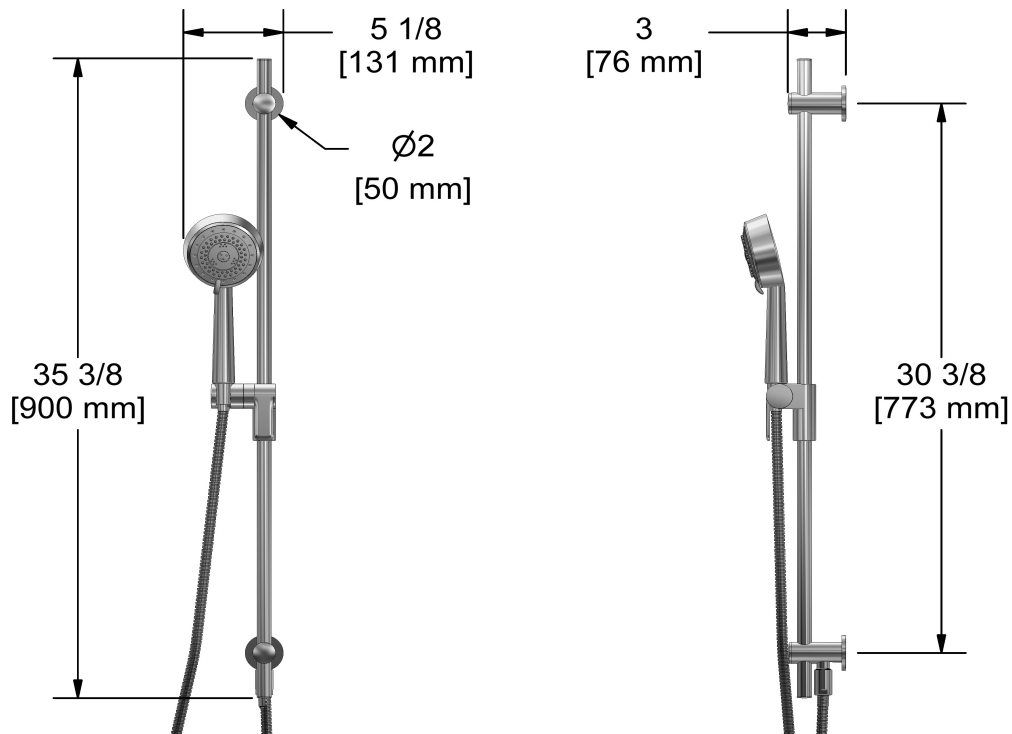

Certifications

- CSA B125.1
- ASME A112.18.1
- Approbation CMR248

UPC®

Les dimensions, les modèles et les finis présentés peuvent différer.

Garantie

Le produit **Riobel Inc.** que vous venez d'acquérir est couvert par une garantie À VIE limitée contre tout vice de fabrication sur les pièces et les finis chrome, PVS et noirs et toutes les pièces actives à partir de la date d'achat. Les autres finis, notamment les plastiques, sont garantis un an. Tous les composants électriques et électroniques sont couverts par une garantie limitée de 5 ans.

Service à la clientèle

Ontario, Ouest Canadien : 888-287-5354 Québec, Maritimes, États-Unis : 866-473-8442

2020.11.24