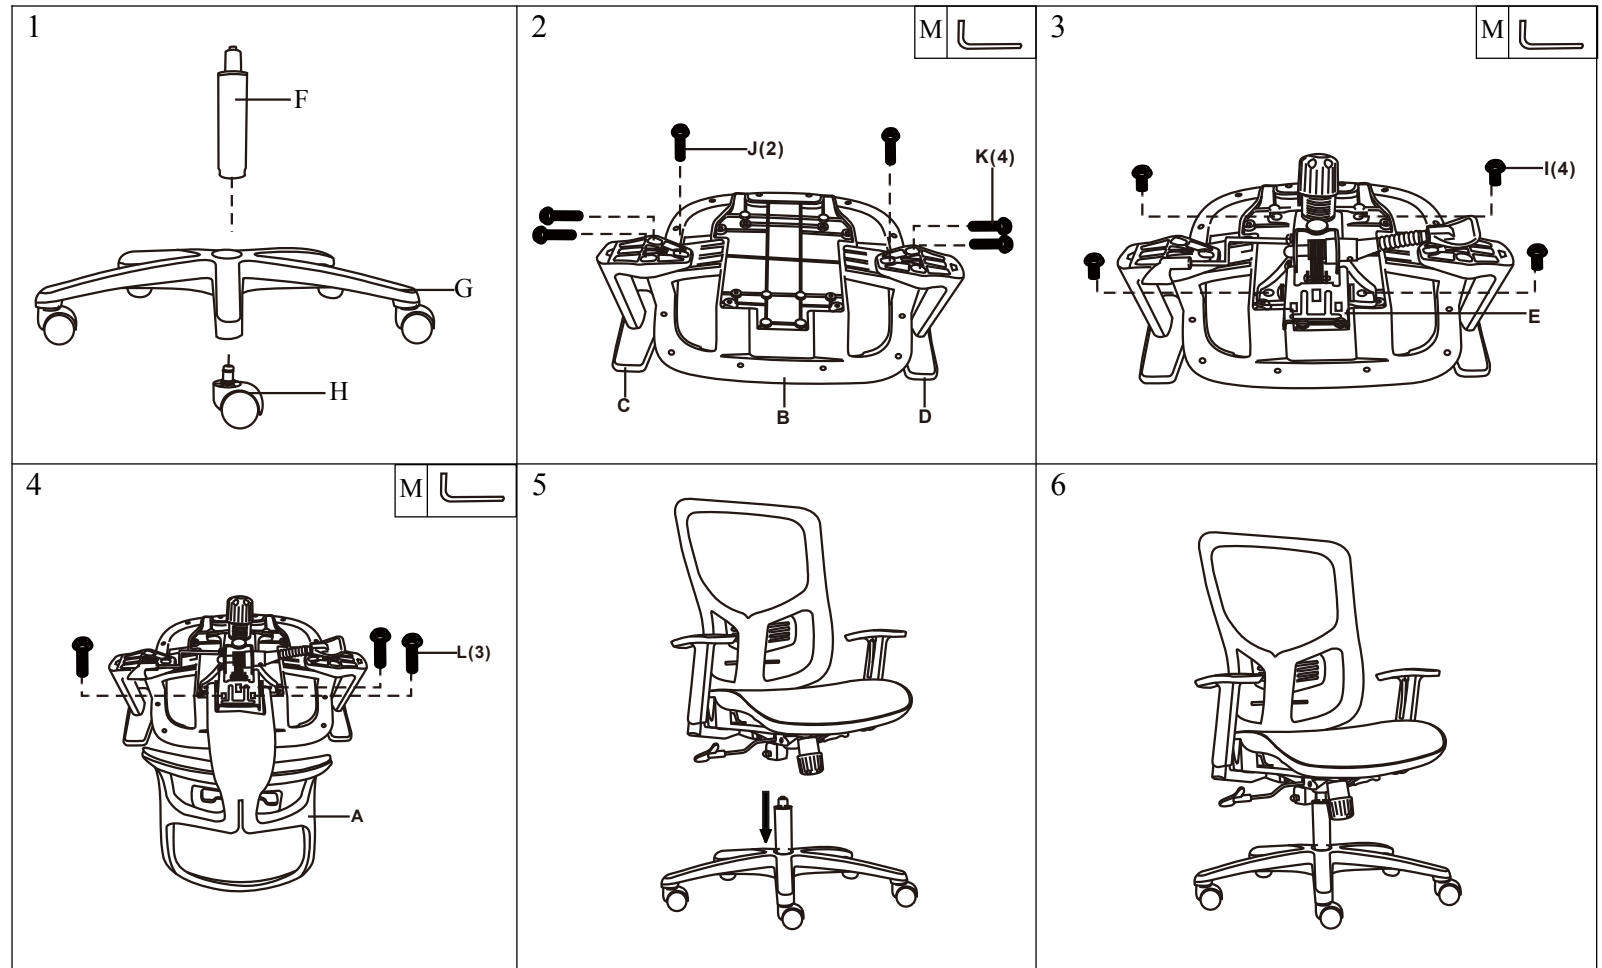

Essentials
BY OFM

ESS-3055

PART Pièce Pieza		Qty. Qte. Ctd.
A		1
B		1
C		1
D		1
E		1
F		1
G		1
H		5
I		4
J		2
K		4
L		3
M		1

ATTENTION / ATTENTION / ATENCION

Make sure all bolts and screws are fully tightened before using chair. Lubricate all moving parts and tighten all bolts/screws every 6 month or whenever needed.
S'assurer que tous les boulons et vis sont serrés à fond avant d'utiliser la chaise. Lubrifier toutes les pièces mobiles et serrer tous les boulons/vis tous les 6 mois ou selon le besoin.
Asegúrese que todos los pernos y tornillos estén completamente apretados antes de usar la silla. Lubrique todas las piezas móviles y apriete todos los pernos/tornillos cada 6 meses o como sea