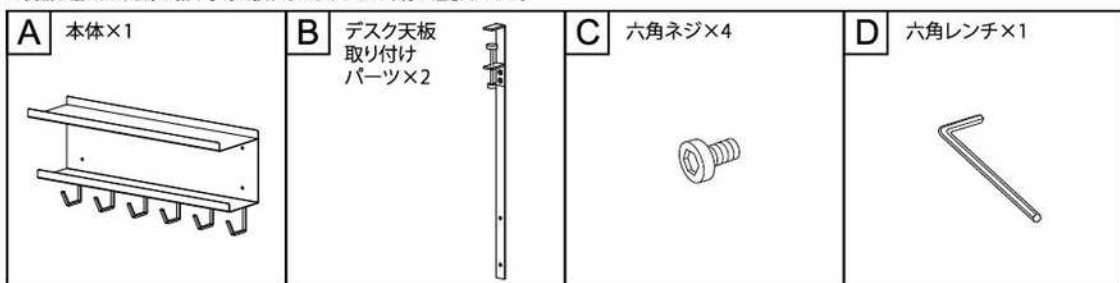

下図のように本体と、デスク天板取り付けパーツを、六角ネジと六角レンチを使ってしっかりと固定してください。

■ご使用方法

①デスク天板取り付けパーツのネジをゆるめ、デスクの天板に奥までしっかり差し込みます。

②製品を水平・垂直に取り付け、デスクの天板を挟み込むようにしっかりとネジを締めて固定してください。

■取り付け部寸法

※デスクの奥行き約3cm以内に干渉する障害物があると取り付けられません。

ぴったり付ける

お手入れ方法

●設置場所によってはゴミやほこりなどが入りやすくなります。製品や周囲に溜まったホコリは取り除くなどして定期的にメンテナンスしてください。
●製品に付いた汚れや水分は乾いた布で拭き、しっかりと乾かしてください。長時間、付着したまま放置すると錆の原因となります。
●シンナー・ベンジン等の薬品は塗装を傷めますので、ご使用はお避けください。

■商品サイズ 約W40×D11.5×H43cm
 ■品質表示 本体：スチール(粉末塗装)
 ■内寸 上段：約W40×D10.5×H20.5cm(調節ネジ含まず) 下段：約W40×D7.8×H10.8cm
 ■付属品 六角レンチ
 ■耐荷重 全体：約3kg (フック1つあたり：約250g)
 ■対応サイズ 天板厚さ約5cm以内・幅約35cm以上、奥行き約3cm以内、天板下高さ約43cm以内に干渉する柱や脚などが無いデスク
 ※製品の仕様・外観は品質改善の為に予告無く変更する事があります。