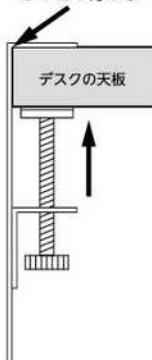

下図のように本体と、デスク天板取り付けパーツを、六角ネジと六角レンチを使ってしっかりと固定してください。

■ご使用方法

①デスク天板取り付けパーツのネジをゆるめ、デスクの天板に奥までしっかり差し込みます。

②製品を水平・垂直に取り付け、デスクの天板を挟み込むようにしっかりとネジを締めて固定してください。

■取り付け部寸法

※デスクの奥行き約3cm以内に干渉する障害物があると取り付けられません。

ぴったり付ける

※デスクの天板にキズがつかないように丁寧に取り付けてください。

※厚さ約5cm以内のデスクの天板に対応。

▲安全上のご注意

※火災につながる恐れがありますので、以下の点にはくれぐれもご注意ください。
●本製品にケーブルをきつく束ねて使用しないでください。
●本製品を布などで覆わないでください。熱がこもり発火などの原因となります。
●本製品に紙などの燃えやすいものを一緒に収納しないでください。

▲使用上のご注意

お手入れ方法

●設置場所によってはゴミやほこりなどが入りやすくなります。製品や周囲に溜まったホコリは取り除くなどして定期的にメンテナンスしてください。
●製品に付いた汚れや水分は乾いた布で拭き、しっかりと乾かしてください。長時間、付着したまま放置すると錆の原因となります。
●シンナー・ベンジン等の薬品は塗装を傷めますので、ご使用はお避けください。

■商品サイズ 約W40×D11.5×H43cm
 ■品質表示 本体：スチール(粉末塗装)
 ■内寸 上段：約W40×D10.5×H20.5cm(調節ネジ含まず) 下段：約W40×D7.8×H10.8cm
 ■付属品 六角レンチ
 ■耐荷重 全体：約3kg (フック1つあたり：約250g)
 ■対応サイズ 天板厚さ約5cm以内・幅約35cm以上、奥行き約3cm以内、天板下高さ約43cm以内に干渉する柱や脚などが無いデスク
 ※製品の仕様・外観は品質改善の為に予告無く変更する事があります。