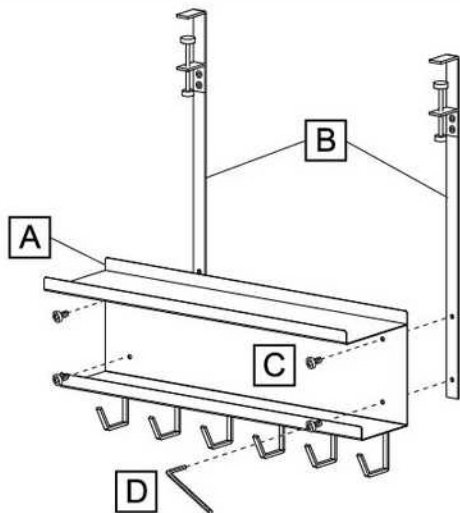

下図のように本体と、デスク天板取り付けパーツを、六角ネジと六角レンチを使ってしっかりと固定してください。

■ご使用方法

①デスク天板取り付けパーツのネジをゆるめ、デスクの天板に奥までしっかり差し込みます。

②製品を水平・垂直に取り付け、デスクの天板を挟み込むようにしっかりとネジを締めて固定してください。

■取り付け部寸法

※デスクの奥行き約3cm以内に干渉する障害物があると取り付けられません。

ぴったり付ける

※デスクの天板にキズがつかないように丁寧に取り付けてください。

※厚さ約5cm以内のデスクの天板に対応。

▲安全上のご注意

※火災につながる恐れがありますので、以下の点にはくれぐれもご注意ください。
●本製品にケーブルをきつく束ねて使用しないでください。
●本製品を布などで覆わないでください。熱がこもり発火などの原因となります。
●本製品に紙などの燃えやすいものを一緒に収納しないでください。

▲使用上のご注意

お手入れ方法

●設置場所によってはゴミやほこりなどが入りやすくなります。製品や周囲に溜まったホコリは取り除くなどして定期的にメンテナンスしてください。
●製品に付いた汚れや水分は乾いた布で拭き、しっかりと乾かしてください。長時間、付着したまま放置すると錆の原因となります。
●シンナー・ベンジン等の薬品は塗装を傷めますので、ご使用はお避けください。

■商品サイズ 約W40×D11.5×H43cm
 ■品質表示 本体：スチール(粉末塗装)
 ■内寸 上段：約W40×D10.5×H20.5cm(調節ネジ含まず) 下段：約W40×D7.8×H10.8cm
 ■付属品 六角レンチ
 ■耐荷重 全体：約3kg (フック1つあたり：約250g)
 ■対応サイズ 天板厚さ約5cm以内・幅約35cm以上、奥行き約3cm以内、天板下高さ約43cm以内に干渉する柱や脚などが無いデスク
 ※製品の仕様・外観は品質改善の為に予告無く変更する事があります。