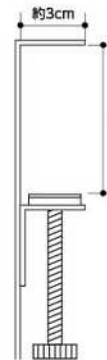

下図のように本体と、デスク天板取り付けパーツを、六角ネジと六角レンチを使ってしっかりと固定してください。

■ご使用方法

①デスク天板取り付けパーツのネジをゆるめ、デスクの天板に奥までしっかり差し込みます。

②製品を水平・垂直に取り付け、デスクの天板を挟み込むようにしっかりとネジを締めて固定してください。

■取り付け部寸法

※デスクの奥行き約3cm以内に干渉する障害物があると取り付けられません。

ぴったり付ける

※デスクの天板にキズがつかないように丁寧に取り付けてください。

※厚さ約5cm以内のデスクの天板に対応。

▲安全上のご注意

※火災につながる恐れがありますので、以下の点にはくれぐれもご注意ください。
●本製品にケーブルをきつく束ねて使用しないでください。
●本製品を布などで覆わないでください。熱がこもり発火などの原因となります。
●本製品に紙などの燃えやすいものを一緒に収納しないでください。

▲使用上のご注意

お手入れ方法

●設置場所によってはゴミやほこりなどが入りやすくなります。製品や周囲に溜まったホコリは取り除くなどして定期的にメンテナンスしてください。
●製品に付いた汚れや水分は乾いた布で拭き、しっかりと乾かしてください。長時間、付着したまま放置すると錆の原因となります。
●シンナー・ベンジン等の薬品は塗装を傷めますので、ご使用はお避けください。

■商品サイズ 約W40×D11.5×H43cm
 ■品質表示 本体：スチール(粉末塗装)
 ■内寸 上段：約W40×D10.5×H20.5cm(調節ネジ含まず) 下段：約W40×D7.8×H10.8cm
 ■付属品 六角レンチ
 ■耐荷重 全体：約3kg (フック1つあたり：約250g)
 ■対応サイズ 天板厚さ約5cm以内・幅約35cm以上、奥行き約3cm以内、天板下高さ約43cm以内に干渉する柱や脚などが無いデスク
 ※製品の仕様・外観は品質改善の為に予告無く変更する事があります。