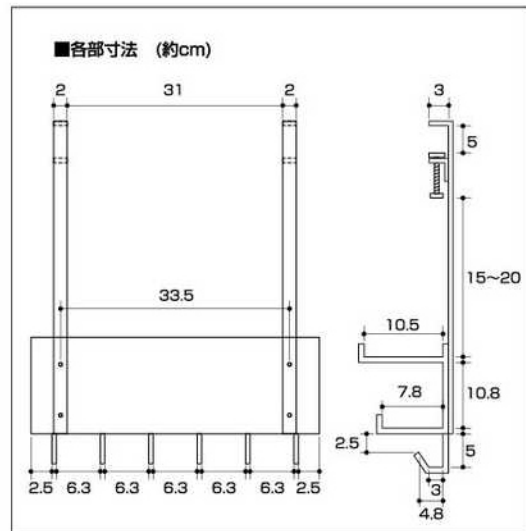

下図のように本体と、デスク天板取り付けパーツを、六角ネジと六角レンチを使ってしっかりと固定してください。

■ご使用方法

①デスク天板取り付けパーツのネジをゆるめ、デスクの天板に奥までしっかり差し込みます。

②製品を水平・垂直に取り付け、デスクの天板を挟み込むようにしっかりとネジを締めて固定してください。

■取り付け部寸法

※デスクの奥行き約3cm以内に干渉する障害物があると取り付けられません。

ぴったり付ける

※デスクの天板にキズがつかないように丁寧に取り付けてください。

※厚さ約5cm以内のデスクの天板に対応。

▲安全上のご注意

※火災につながる恐れがありますので、以下の点にはくれぐれもご注意ください。
●本製品にケーブルをきつく束ねて使用しないでください。
●本製品を布などで覆わないでください。熱がこもり発火などの原因となります。
●本製品に紙などの燃えやすいものを一緒に収納しないでください。

▲使用上のご注意

お手入れ方法

●設置場所によってはゴミやほこりなどが入りやすくなります。製品や周囲に溜まったホコリは取り除くなどして定期的にメンテナンスしてください。
●製品に付いた汚れや水分は乾いた布で拭き、しっかりと乾かしてください。長時間、付着したまま放置すると錆の原因となります。
●シンナー・ベンジン等の薬品は塗装を傷めますので、ご使用はお避けください。

■商品サイズ 約W40×D11.5×H43cm
 ■品質表示 本体：スチール(粉末塗装)
 ■内寸 上段：約W40×D10.5×H20.5cm(調節ネジ含まず) 下段：約W40×D7.8×H10.8cm
 ■付属品 六角レンチ
 ■耐荷重 全体：約3kg (フック1つあたり：約250g)
 ■対応サイズ 天板厚さ約5cm以内・幅約35cm以上、奥行き約3cm以内、天板下高さ約43cm以内に干渉する柱や脚などが無いデスク
 ※製品の仕様・外観は品質改善の為に予告無く変更する事があります。