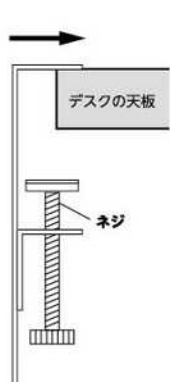

下図のように本体と、デスク天板取り付けパーツを、六角ネジと六角レンチを使ってしっかりと固定してください。

■ご使用方法

①デスク天板取り付けパーツのネジをゆるめ、デスクの天板に奥までしっかり差し込みます。

②製品を水平・垂直に取り付け、デスクの天板を挟み込むようにしっかりとネジを締めて固定してください。

■取り付け部寸法

※デスクの奥行き約3cm以内に干渉する障害物があると取り付けられません。

ぴったり付ける

※デスクの天板にキズがつかないように丁寧に取り付けてください。

※厚さ約5cm以内のデスクの天板に対応。

▲安全上のご注意

※火災につながる恐れがありますので、以下の点にはくれぐれもご注意ください。
●本製品にケーブルをきつく束ねて使用しないでください。
●本製品を布などで覆わないでください。熱がこもり発火などの原因となります。
●本製品に紙などの燃えやすいものを一緒に収納しないでください。

▲使用上のご注意

お手入れ方法

●設置場所によってはゴミやほこりなどが入りやすくなります。製品や周囲に溜まったホコリは取り除くなどして定期的にメンテナンスしてください。
●製品に付いた汚れや水分は乾いた布で拭き、しっかりと乾かしてください。長時間、付着したまま放置すると錆の原因となります。
●シンナー・ベンジン等の薬品は塗装を傷めますので、ご使用はお避けください。

■商品サイズ 約W40×D11.5×H43cm
 ■品質表示 本体：スチール(粉末塗装)
 ■内寸 上段：約W40×D10.5×H20.5cm(調節ネジ含まず) 下段：約W40×D7.8×H10.8cm
 ■付属品 六角レンチ
 ■耐荷重 全体：約3kg (フック1つあたり：約250g)
 ■対応サイズ 天板厚さ約5cm以内・幅約35cm以上、奥行き約3cm以内、天板下高さ約43cm以内に干渉する柱や脚などが無いデスク
 ※製品の仕様・外観は品質改善の為に予告無く変更する事があります。