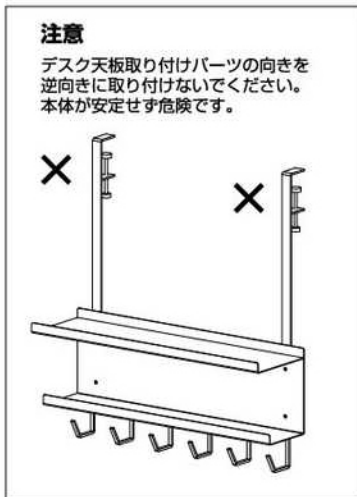

取扱説明書

この度は、当社製品をお買い上げいただき、誠にありがとうございます。ご使用前に下記の注意をよく読み、正しい方法でご使用ください。なお、この説明書はお読みになった後も大切に保管してください。

■組み立て方法 組み立てる前に部品と数量をご確認ください。

※組み立てに十分な場所を確保し、敷き物を敷く等して床や既存の家具に傷が付かないよう、注意して行ってください。
※製品を組み立てる際は指や手等を挟まないようケガに十分ご注意ください。

下図のように本体と、デスク天板取り付けパーツを、六角ネジと六角レンチを使ってしっかりと固定してください。

■ご使用方法

①デスク天板取り付けパーツのネジをゆるめ、デスクの天板に奥までしっかり差し込みます。

②製品を水平・垂直に取り付け、デスクの天板を挟み込むようにしっかりとネジを締めて固定してください。

■取り付け部寸法

※デスクの奥行き約3cm以内に干渉する障害物があると取り付けられません。

ぴったり付ける

※デスクの天板にキズがつかないように丁寧に取り付けてください。

※厚さ約5cm以内のデスクの天板に対応。

▲安全上のご注意

※火災につながる恐れがありますので、以下の点にはくれぐれもご注意ください。
●本製品にケーブルをきつく束ねて使用しないでください。
●本製品を布などで覆わないでください。熱がこもり発火などの原因となります。
●本製品に紙などの燃えやすいものを一緒に収納しないでください。

▲使用上のご注意

お手入れ方法

●設置場所によってはゴミやほこりなどが入りやすくなります。製品や周囲に溜まったホコリは取り除くなどして定期的にメンテナンスしてください。
●製品に付いた汚れや水分は乾いた布で拭き、しっかりと乾かしてください。長時間、付着したまま放置すると錆の原因となります。
●シンナー・ベンジン等の薬品は塗装を傷めますので、ご使用はお避けください。

■商品サイズ 約W40×D11.5×H43cm
 ■品質表示 本体：スチール(粉末塗装)
 ■内寸 上段：約W40×D10.5×H20.5cm(調節ネジ含まず) 下段：約W40×D7.8×H10.8cm
 ■付属品 六角レンチ
 ■耐荷重 全体：約3kg (フック1つあたり：約250g)
 ■対応サイズ 天板厚さ約5cm以内・幅約35cm以上、奥行き約3cm以内、天板下高さ約43cm以内に干渉する柱や脚などが無いデスク
 ※製品の仕様・外観は品質改善の為に予告無く変更する事があります。