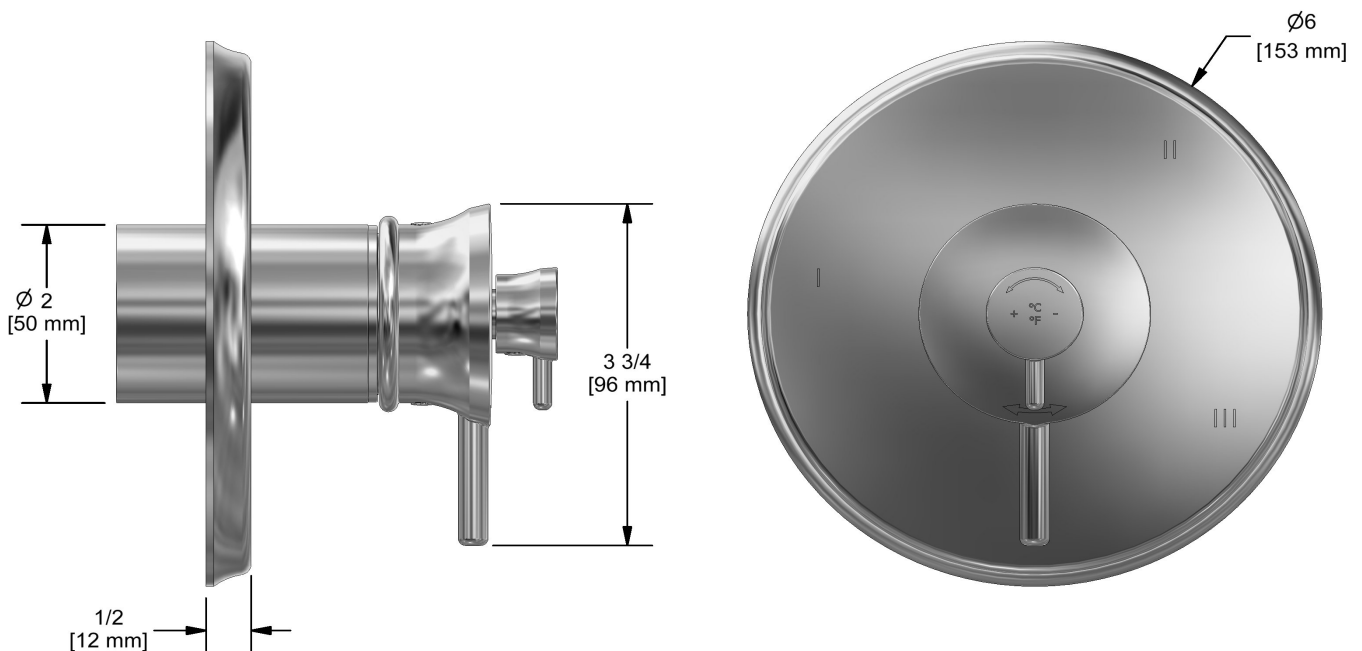

Sizes, models and finishes may differ from those presented.

Warranty

This **Riobel Inc.** product you have purchased carries a Limited Lifetime Warranty on the chrome, PVD finish, blacks and all working parts and is guaranteed from the initial purchase date against all manufacturing defects. All other finishes, including plastic components, are guaranteed for one year. All electric and/or electronic parts are covered by a 5-year limited warranty.

Customer Service

Ontario, West Canada : 888-287-5354 Quebec, Maritimes, United States : 866-473-8442

2020.11.07