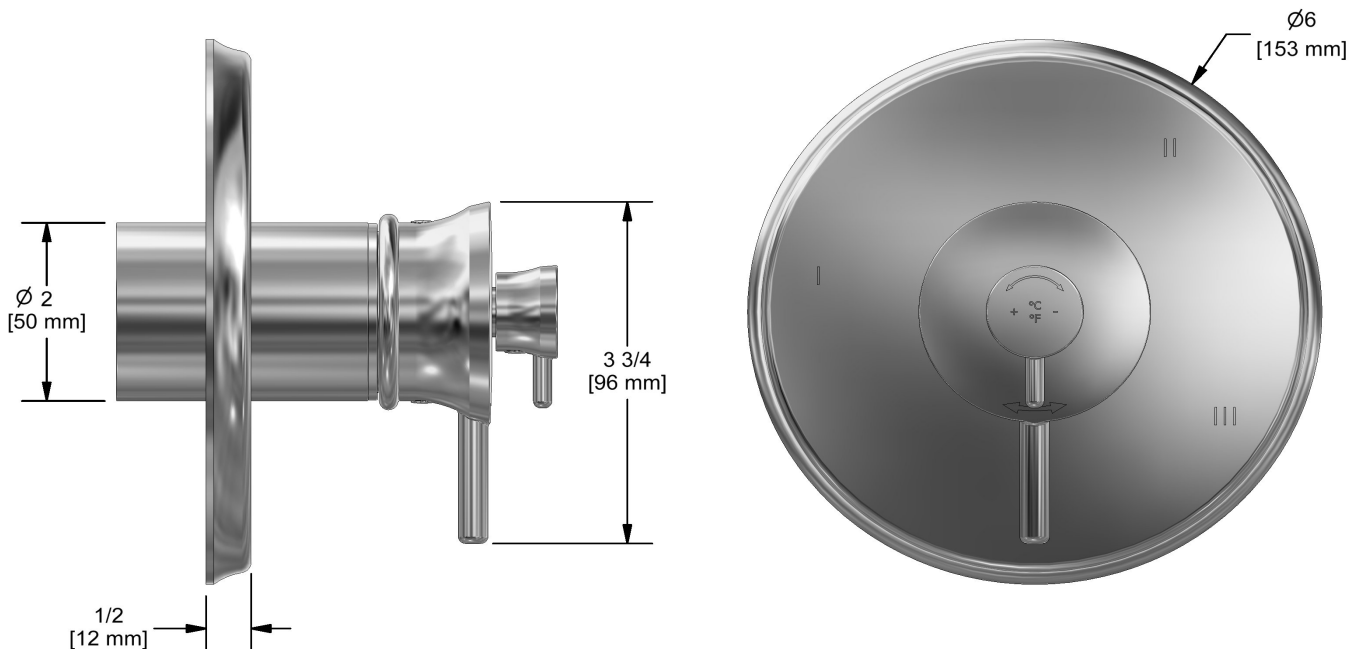

Garniture pour valve 3 voies coaxiale Type T/P
TAT45

Spécifications

Descriptions

- 6 positions (OFF, 1, 1 et 2, 2, 2 et 3, 3) partagées
- Commandez le brut R45, R45-SPEX ou R45-EX pour compléter
- Cartouche thermostatique/pression équilibrée coaxiale avec clapets anti-retour
- Garniture seule

Débit disponible

- 23 L/min, 6.0 gpm (US) 60psi

Certifications

- CSA B125.1
- ASME A112.18.1
- ASSE 1016
- Approbation CMR248
- ADA

Les dimensions, les modèles et les finis présentés peuvent différer.

Garantie

Service à la clientèle

Ontario, Ouest Canadien : 888-287-5354 Québec, Maritimes, États-Unis : 866-473-8442

3-way Type T/P coaxial valve trim
TAT45

Specifications

Descriptions

- 6 positions (OFF, 1, 1 and 2, 2, 2 and 3, 3) share
- R45, R45-SPEX or R45-EX rough required to complete
- Thermostatic/pressure balance coaxial cartridge with check valves
- Trim only