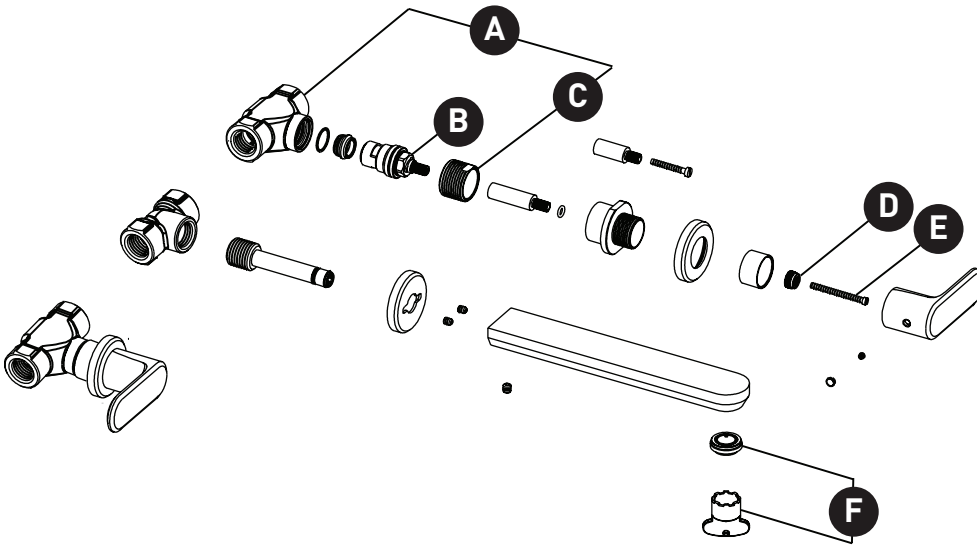

Robinet de lavabo mural Meda™

ID	Référence du kit	Finition
A	ZZ947400 LEFT	N/A
	ZZ947410 RIGHT	N/A
B	ZZ929060 LEFT	N/A
	ZZ929070 RIGHT	N/A
C	ZZ934950	N/A
D	ZZ933300	N/A
E	ZZ947330	N/A
F	ZZ961250	N/A

***Finition déterminée par le Suffixe**