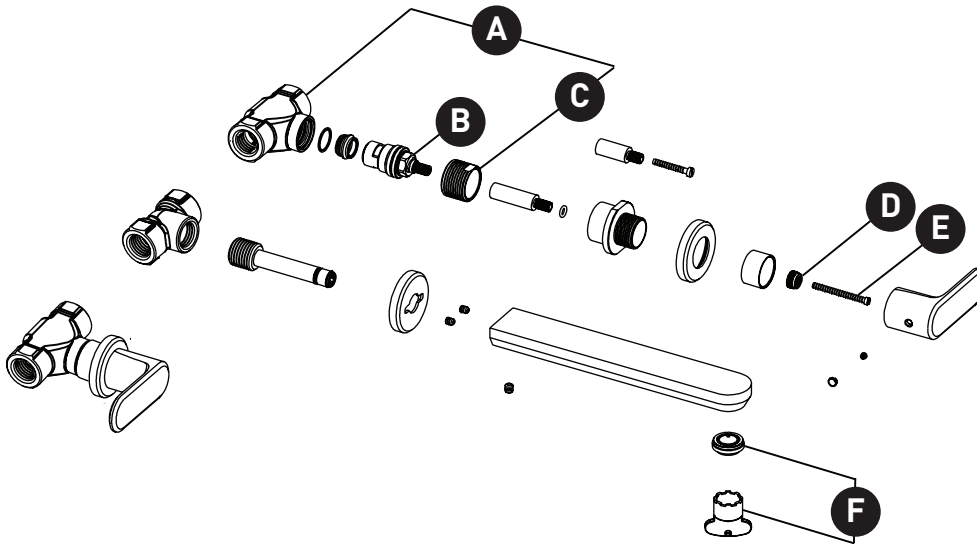

Grifo para lavabo de montaje en pared Meda™

ID	Referencia del kit	Acabado
A	ZZ947400 LEFT	N/A
	ZZ947410 RIGHT	N/A
B	ZZ929060 LEFT	N/A
	ZZ929070 RIGHT	N/A
C	ZZ934950	N/A
D	ZZ933300	N/A
E	ZZ947330	N/A
F	ZZ961250	N/A