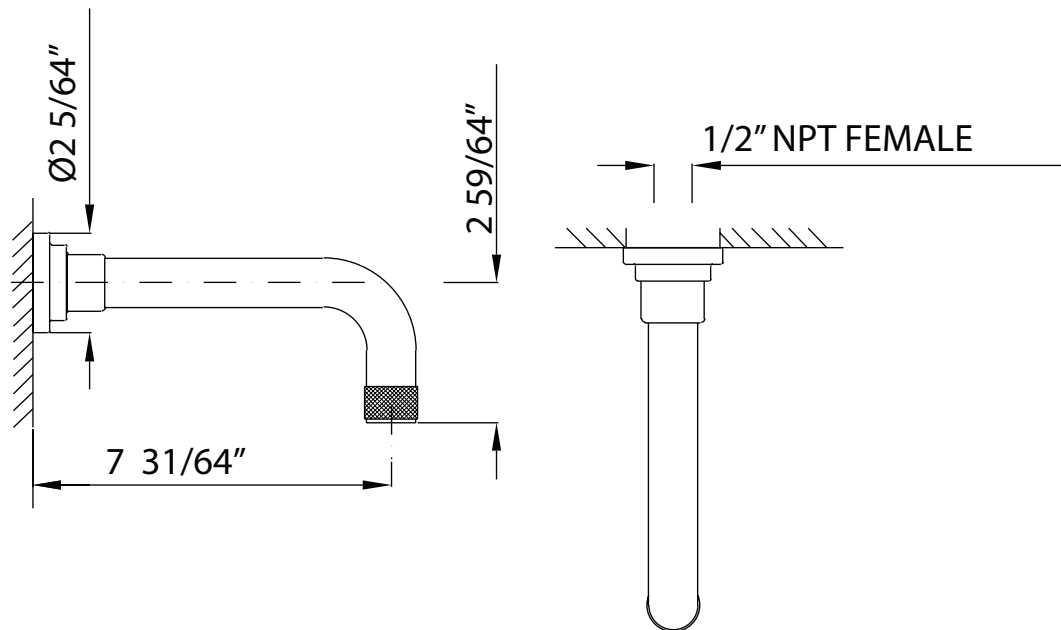

SPECIFICATIONS

DESCRIPTION

- 1/2" female NPT inlet
- Minimum 7" reach
- Brass construction

WARRANTY

- Most products or parts carry "Limited Warranties" against manufacturing defects. For US customers please visit houseofrohl.com/support and for Canadian customers please visit houseofrohl.ca/support for complete product and finish warranty.

- Entrada hembra de 1/2"
- Alcance mínimo de 7"
- 3 Hecha de latón macizo

CARTUCHO

- 0-925

GARANTÍA

- La mayoría de los productos o piezas cuentan con "Garantías Limitadas" por defectos de fabricación. A los clientes en EE. UU. se les recomienda visitar houseofrohl.com/support y a los clientes en Canadá, houseofrohl.ca/support, para consultar las condiciones completas de la garantía de los productos y acabados.

PICO DE TINA DE INSTALACIÓN MURAL CAMPO Tina Campo Transitional

MODELOS: A2203IW

Para garantía o información adicional, comuníquese con:

U.S.A.
houseofrohl.com/support
1-800-777-9762

QUEBEC / MARITIMOS / CANADA OCCIDENTAL
houseofrohl.ca/support
1-866-473-8442