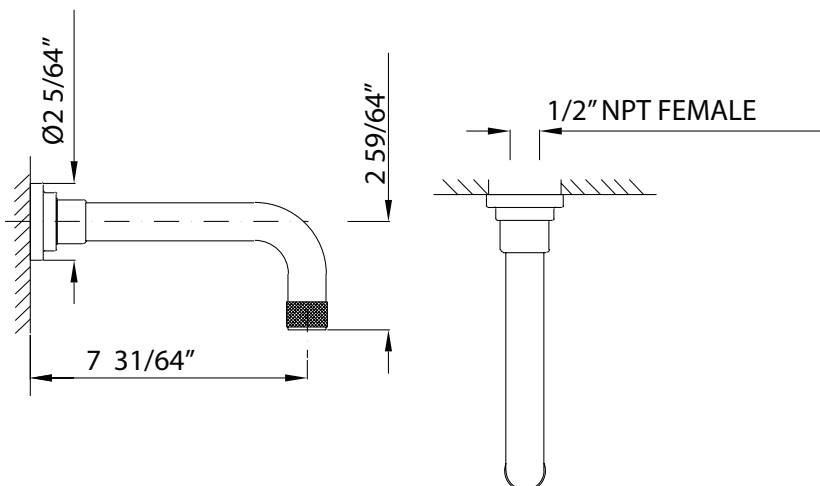

For warranty or additional information, contact:

U.S.A.
houseofrohl.com/support
1-800-777-9762

QUEBEC / MARITIMES / WESTERN CANADA
houseofrohl.ca/support
1-866-473-8442

ONTARIO
houseofrohl.ca/support
1-800-287-5354

Riobel

PERRIN & ROWE
LONDON

victoria ⊕ albert®

ROHL