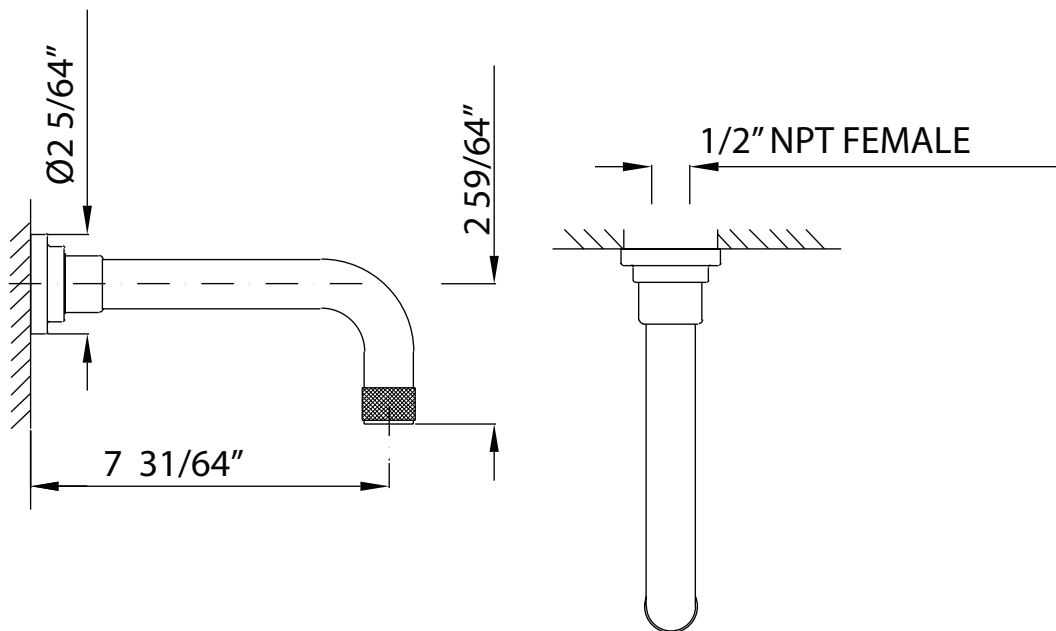

Pour la garantie ou des informations supplémentaires, contactez:

U.S.A.
houseofrohl.com/support
1-800-777-9762

QUÉBEC / MARITIMES / OUEST CANADIEN
houseofrohl.ca/support
1-866-473-8442

ONTARIO
houseofrohl.ca/support
1-800-287-5354

Riobel

PERRIN & ROWE
LONDON

victoria ⊕ albert®

ROHL