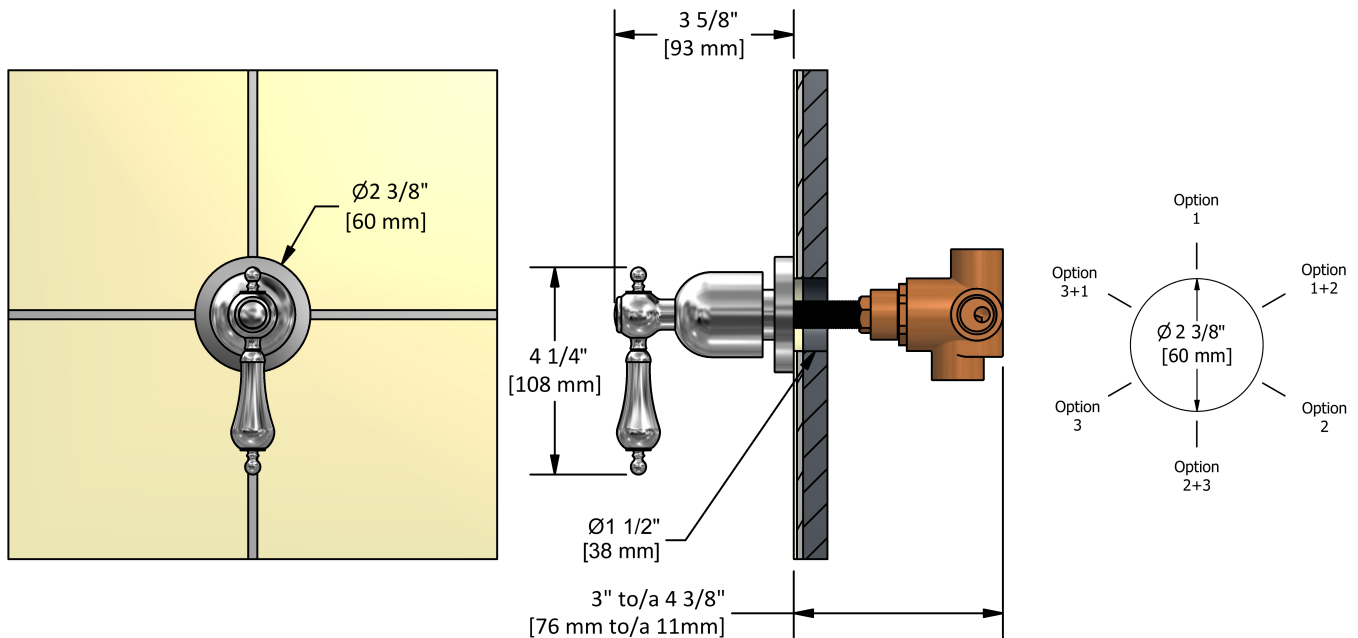

Certifications

- CSA B125.1
- ASME A112.18.1
- CMR248 Approval

cUPC®