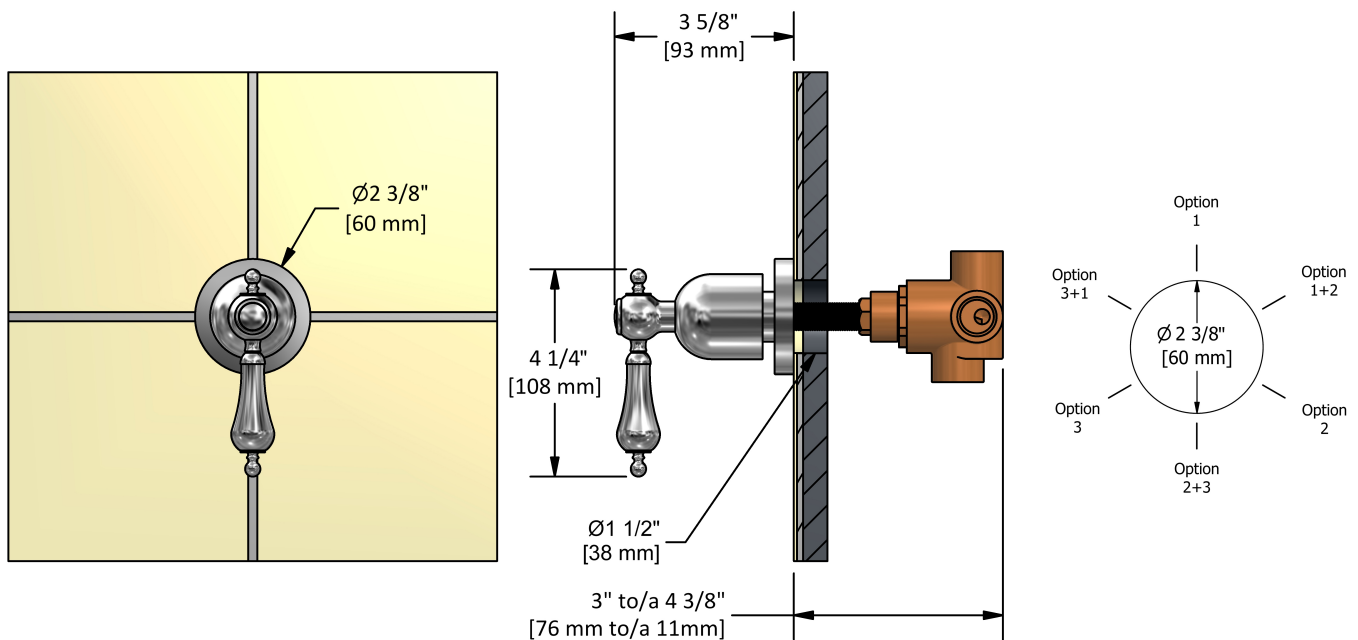

Certifications

- CSA B125.1
- ASME A112.18.1
- Approbation CMR248

UPC®