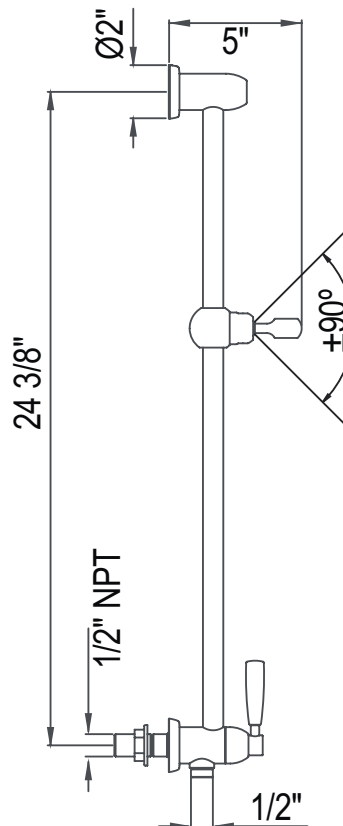

ESPECIFICACIONES

DESCRIPCIÓN

- La longitud se puede reducir
- Úselo únicamente con mangueras Perrin & Rowe® 9.28385
- Control del volumen
- Barra Ø 19mm (3/4")
- Complementa la colección Holborn™ y otras colecciones de estilos de transición

GARANTÍA

- La mayoría de los productos o piezas cuentan con "Garantías limitadas" contra defectos de fabricación. Para los clientes de EE. UU., visite houseofrohl.com/support y para los clientes canadienses, visite houseofrohl.ca/support para conocer la garantía completa del producto y el acabado.

Barra de ducha de 24" con control de volumen y salida de ducha integrada

MODELOS: U.5350

For warranty or additional information, contact:

U.S.A.
houseofrohl.com/support
1-800-777-9762

QUEBEC / MARITIMES / WESTERN CANADA
QUÉBEC / MARITIMES / OUEST CANADIEN
QUEBEC / MARITIMOS / CANADA OCCIDENTAL
houseofrohl.ca/support
1-866-473-8442

ONTARIO
houseofrohl.ca/support
1-800-287-5354