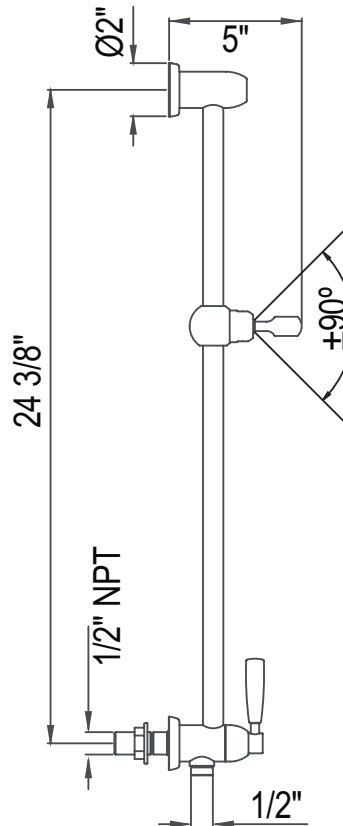

SPECIFICATIONS

DESCRIPTION

- Length can be cut down
- Use with Perrin & Rowe® 9.28385 hoses only
- Volume control
- Ø 3/4" (19mm) slide bar
- Complements Holborn™ collection and other transitional designs

WARRANTY

- Most products or parts carry "Limited Warranties" against manufacturing defects. For US customers please visit houseofrohl.com/support and for Canadian customers please visit houseofrohl.ca/support for complete product and finish warranty.

MODEL: U.5350

For warranty or additional information, contact:

U.S.A.
houseofrohl.com/support
1-800-777-9762

QUEBEC / MARITIMES / WESTERN CANADA
QUÉBEC / MARITIMES / OUEST CANADIEN
QUEBEC / MARITIMOS / CANADA OCCIDENTAL
houseofrohl.ca/support
1-866-473-8442

ONTARIO
houseofrohl.ca/support
1-800-287-5354