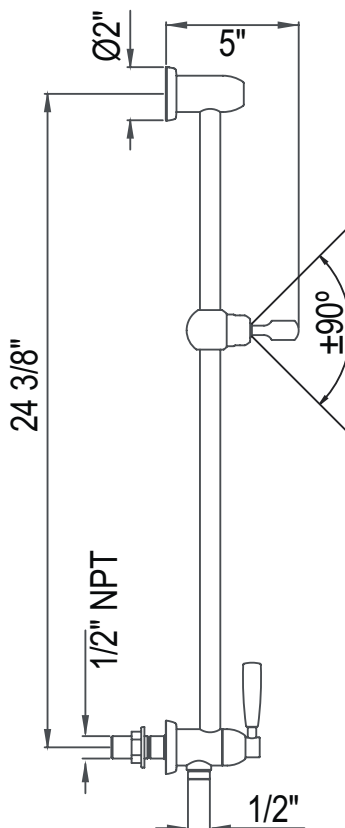

SPECIFICATIONS

DESCRIPTION

- Length can be cut down
- Use with Perrin & Rowe® 9.28385 hoses only
- Volume control
- Ø 3/4" (19mm) slide bar
- Complements Holborn™ collection and other transitional designs

ONTARIO
houseofrohl.ca/support
1-800-287-5354

SPÉCIFICATIONS

DESCRIPTION

- La longueur peut être réduite
- Utiliser avec des boyaux Perrin & Rowe® 9.28385 seulement
- Contrôle du volume
- Barre Ø 19mm (3/4")
- Complète la collection HolbornMC et autres collections de style transitionnel

Rail de douche 24" avec contrôle de volume et sortie de douchette intégré

MODÈLES: U.5350

For warranty or additional information, contact:

U.S.A.
houseofrohl.com/support
1-800-777-9762

QUEBEC / MARITIMES / WESTERN CANADA
QUÉBEC / MARITIMOS / OUEST CANADIEN
QUEBEC / MARITIMOS / CANADA OCCIDENTAL
houseofrohl.ca/support
1-866-473-8442

ONTARIO
houseofrohl.ca/support
1-800-287-5354

ESPECIFICACIONES

DESCRIPCIÓN

- La longitud se puede reducir
- Úselo únicamente con mangueras Perrin & Rowe® 9.28385
- Control del volumen
- Barra Ø 19mm (3/4")
- Complementa la colección Holborn™ y otras colecciones de estilos de transición