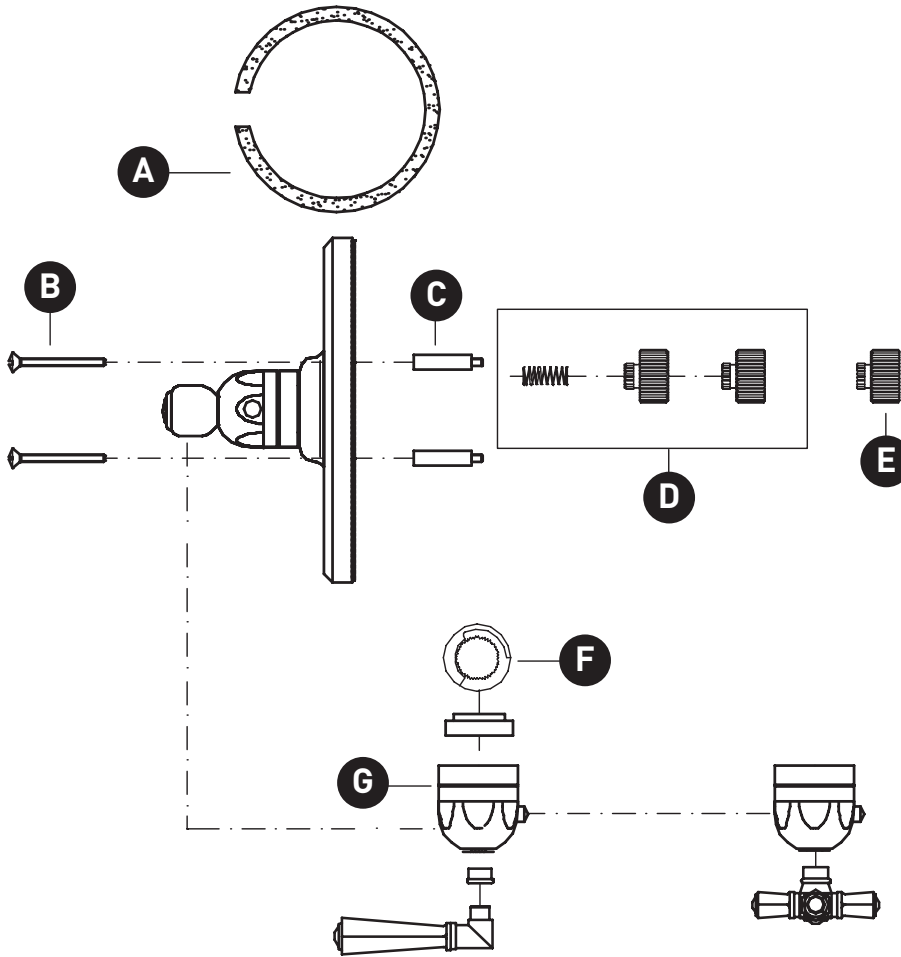

ILLUSTRATIONS DES PIÈCES

A4923

Garniture thermostatique San Giovanni™ 3/4"
sans contrôle de volume

ID	Référence du kit	Finition
A	C7921	N/A
B	C7539	N/A
C	C7914	N/A
D	C7913SET	N/A
E	C7919/820	N/A
F	C7911	N/A
G	C7902	N/A

A4923

Embellecedor termostático San Giovanni™
de 3/4" sin control de volumen

ID	Referencia del kit	Acabado
A	C7921	N/A
B	C7539	N/A
C	C7914	N/A
D	C7913SET	N/A
E	C7919/820	N/A
F	C7911	N/A
G	C7902	N/A

*Acabado determinado por el sufijo