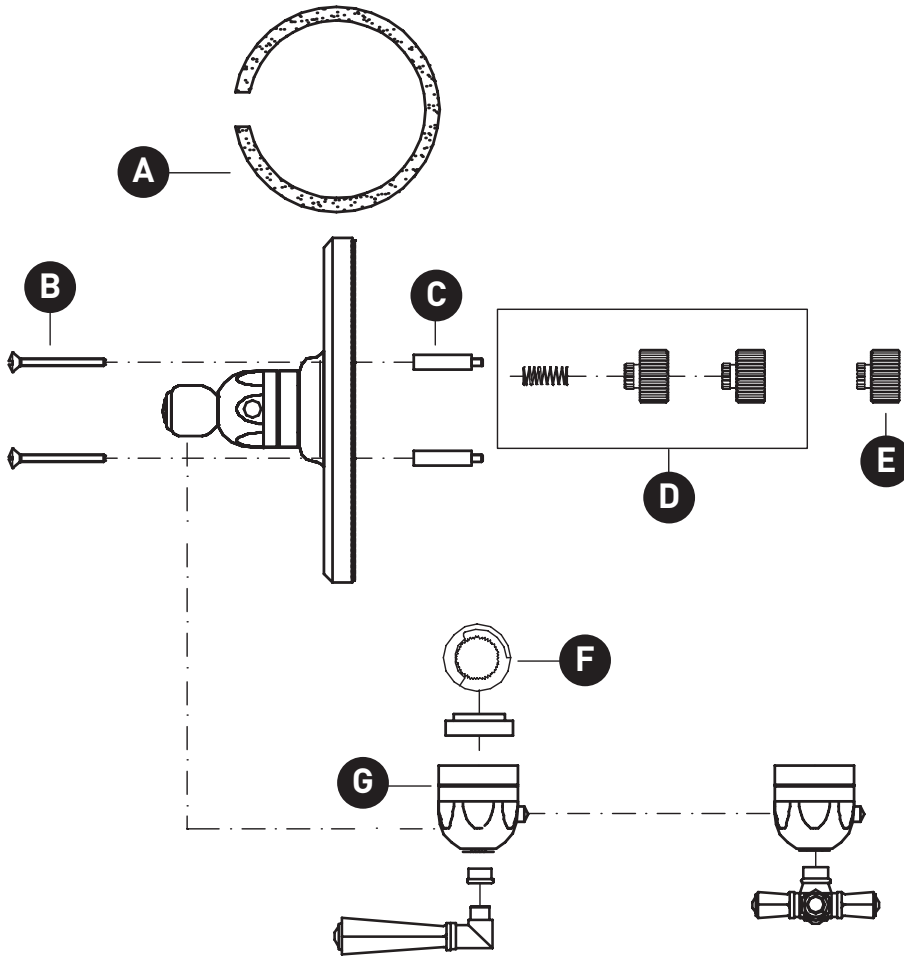

ORDER BY PART NUMBER

ILLUSTRATED PARTS

A4923

San Giovanni™ 3/4" Thermostatic Trim Without Volume Control

ID	Kit Number	Finish
A	C7921	N/A
B	C7539	N/A
C	C7914	N/A
D	C7913SET	N/A
E	C7919/820	N/A
F	C7911	N/A
G	C7902	N/A

ILLUSTRATIONS DES PIÈCES

A4923

Garniture thermostatique San Giovanni™ 3/4"
sans contrôle de volume

ID	Référence du kit	Finition
A	C7921	N/A
B	C7539	N/A
C	C7914	N/A
D	C7913SET	N/A
E	C7919/820	N/A
F	C7911	N/A
G	C7902	N/A

A4923

Embellecedor termostático San Giovanni™
de 3/4" sin control de volumen

ID	Referencia del kit	Acabado
A	C7921	N/A
B	C7539	N/A
C	C7914	N/A
D	C7913SET	N/A
E	C7919/820	N/A
F	C7911	N/A
G	C7902	N/A

*Acabado determinado por el sufijo