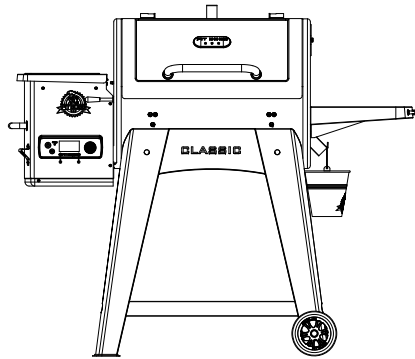

4

USA

8877 N Gainey Center Dr,
Scottsdale, AZ 85258
480-923-9630

CANADA

15110 Yellowhead Trail NW,
Edmonton, AB T5V 1A1
877-942-2246

NETHERLANDS

Unit 8, De Hootkamp 8,
Hedel, NL 5321 JT
service-eu@dansons.com

602240606UMV

©2024 DANSONS US, LLC.
www.pitboss-grills.com