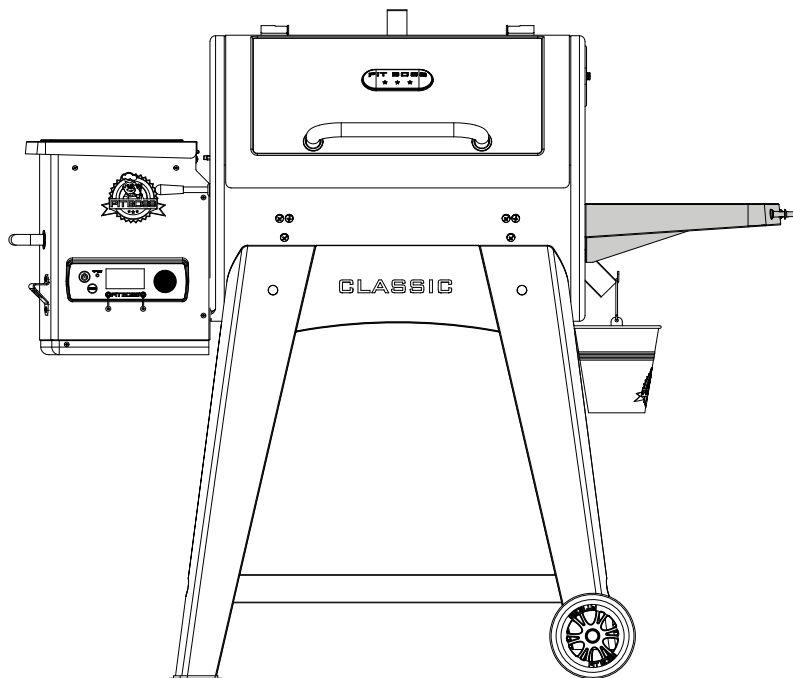

40210

# PIT BOSS®

**EN FIXED SIDE SHELF**

700 • 800 • 1000 • 1200 • 1300 • 1600 SERIES GRILLS

**FR TABLETTE LATÉRALE FIXE**

GRILS SÉRIE 700 • 800 • 1000 • 1200 • 1300 • 1600

**ES ESTANTE LATERAL FIJO**

PARRILLAS SERIE 700 • 800 • 1000 • 1200 • 1300 • 1600