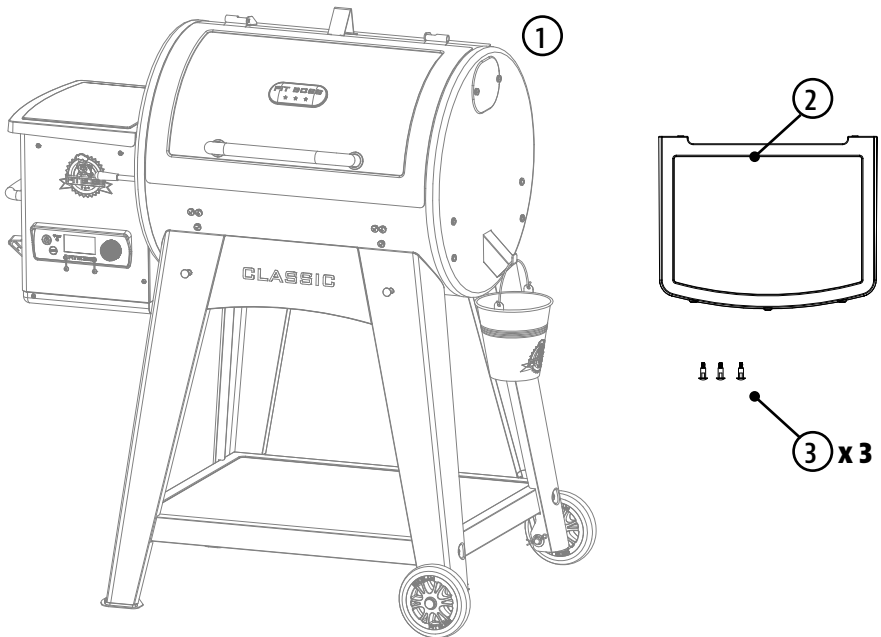

GRILL NOT INCLUDED
GRIL NON INCLUS
PARRILLA NO INCLUIDA