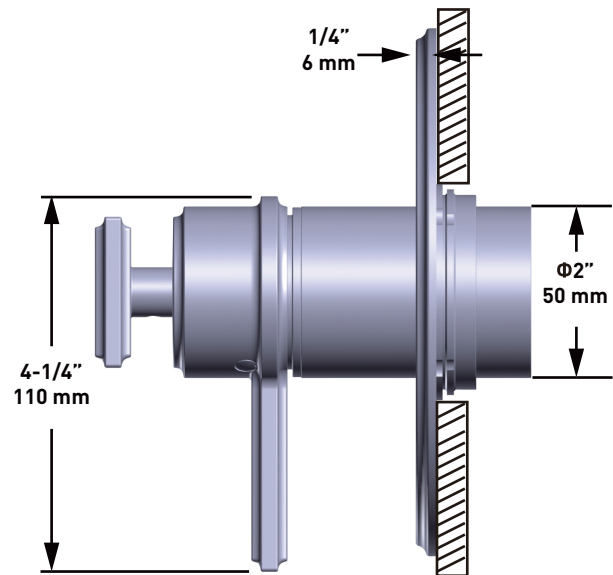

DESCRIPTION

- Combines both thermostatic and pressure balance technologies
- “Set it and forget it” temperature control
- 3 dedicated functions
- Rough-in valve sold separately:
-Order R45 rough-in valve

SPECIFICATIONS

Manifesto™

1/2" Therm & Pressure Balance Trim With 3 Functions

MODELS: TMF47

For warranty or additional information, contact:

U.S.A.
houseofrohl.com/support
1-800-777-9762

QUEBEC / MARITIMES / WESTERN CANADA
QUÉBEC / MARITIMES / OUEST CANADIEN
QUEBEC / MARITIMOS / CANADA OCCIDENTAL
houseofrohl.ca/support
1-866-473-8442

SPÉCIFICATIONS

Manifesto™

Garniture de valve thermostatique et pression équilibrée 1/2" à 3 fonctions
MODÈLES : TMF47

Si vous souhaitez obtenir de l'information supplémentaire à propos de la garantie ou de tout autre élément, communiquez avec :