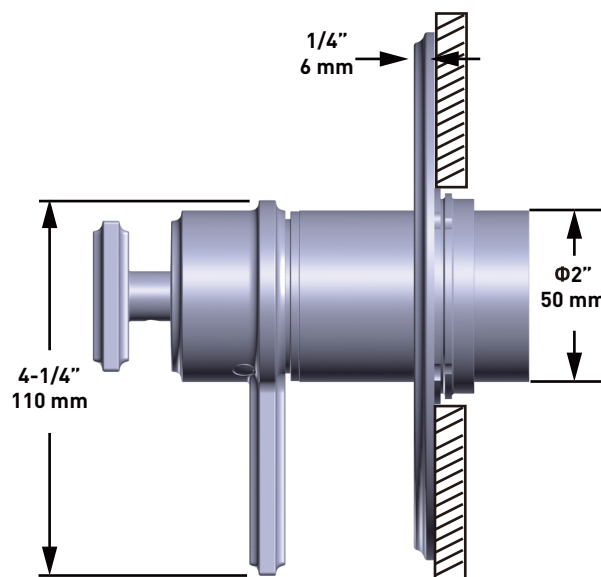

SPÉCIFICATIONS

Manifesto™

Garniture de valve thermostatique et pression équilibrée 1/2" à 3 fonctions
MODÈLES : TMF47

Si vous souhaitez obtenir de l'information supplémentaire à propos de la garantie ou de tout autre élément, communiquez avec :

Riobel

PERRIN & ROWE®
LONDON

victoria ⊕ albert®

ROHL

Schaub

EMTEK.

DESCRIPCIÓN

- Combina tecnologías termostáticas y de presión equilibrada
- Control de temperatura "Configúralo y olvídaló"
- 3 funciones dedicadas
- La válvula de entrada se vende por separado:
 - Ordene la válvula de entrada R45