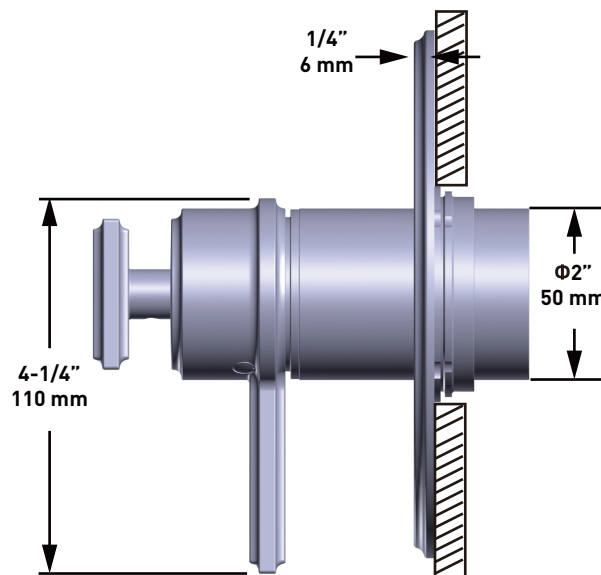

SPÉCIFICATIONS

Manifesto™

Garniture de valve thermostatique et pression équilibrée 1/2" à 3 fonctions
MODÈLES : TMF47

Si vous souhaitez obtenir de l'information supplémentaire à propos de la garantie ou de tout autre élément, communiquez avec :

Riobel

PERRIN & ROWE®
LONDON

victoria ⊕ albert®

ROHL

Schaub

EMTEK.

DESCRIPCIÓN

- Combina tecnologías termostáticas y de presión equilibrada
- Control de temperatura "Configúralo y olvídaló"
- 3 funciones dedicadas
- La válvula de entrada se vende por separado:
 - Ordene la válvula de entrada R45

ESPECIFICACIONES

Manifesto™

Moldura DecoMR de equilibrio térmico y de presión de 1/2" con 3 funciones
MODELOS: TMF47

Para preguntas sobre la garantía o para obtener más información, favor de comunicarse con: