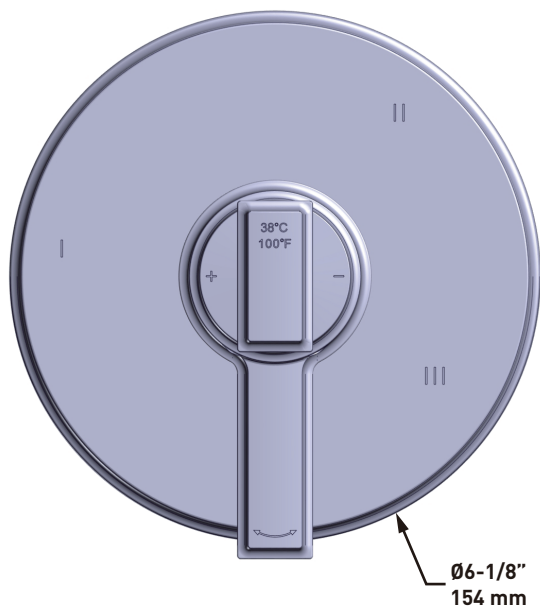

SPÉCIFICATIONS

Manifesto™

Garniture de valve thermostatique et pression équilibrée 1/2" à 3 fonctions
MODÈLES : TMF47

Si vous souhaitez obtenir de l'information supplémentaire à propos de la garantie ou de tout autre élément, communiquez avec :