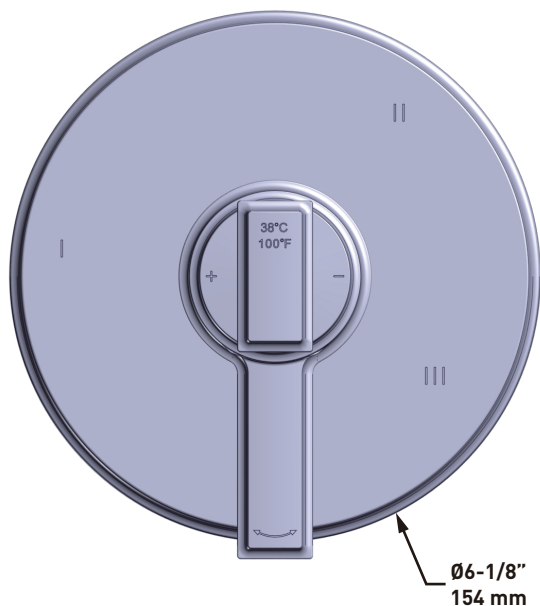

Riobel

PERRIN & ROWE®
LONDON

victoria ⊕ albert®

ROHL

Schaub

EMTEK.

DESCRIPCIÓN

- Combina tecnologías termostáticas y de presión equilibrada
- Control de temperatura "Configúralo y olvídaló"
- 3 funciones dedicadas
- La válvula de entrada se vende por separado:
 - Ordene la válvula de entrada R45

ESPECIFICACIONES

Manifesto™

Moldura DecoMR de equilibrio térmico y de presión de 1/2" con 3 funciones
MODELOS: TMF47

Para preguntas sobre la garantía o para obtener más información, favor de comunicarse con: