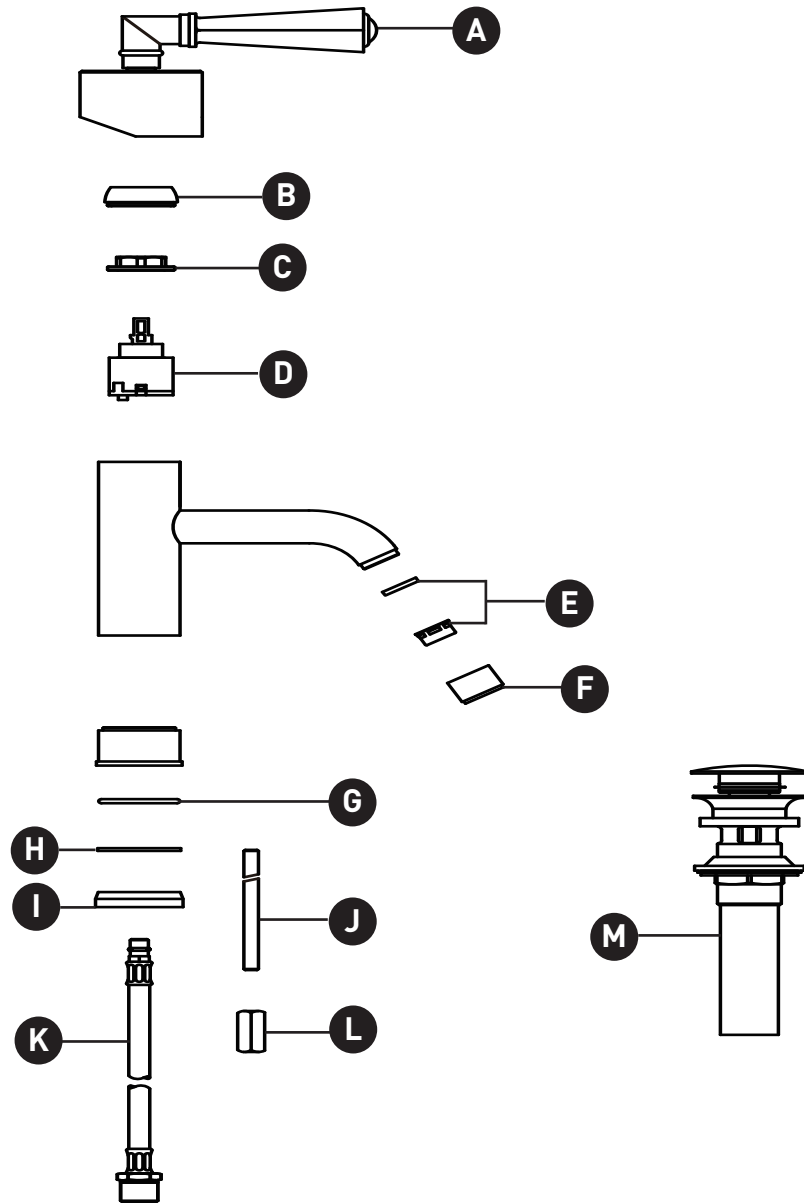

SAN GIOVANNI™

Robinet de lavabo à une poignée

ID	Référence du kit	Finition
*A	C7605	See below
*B	C3702/4	See below
C	C3702/3	N/A
D	C3009D35	N/A
E	C7086.12	N/A
*F	C3308/1	See below
G	C7586.78	N/A
H	C7585.10	N/A
I	C7282PF	N/A
J	C7555.130	N/A
K	C7089.12CSP	N/A
L	C7260.7	N/A
*M	C5558USAM	See below