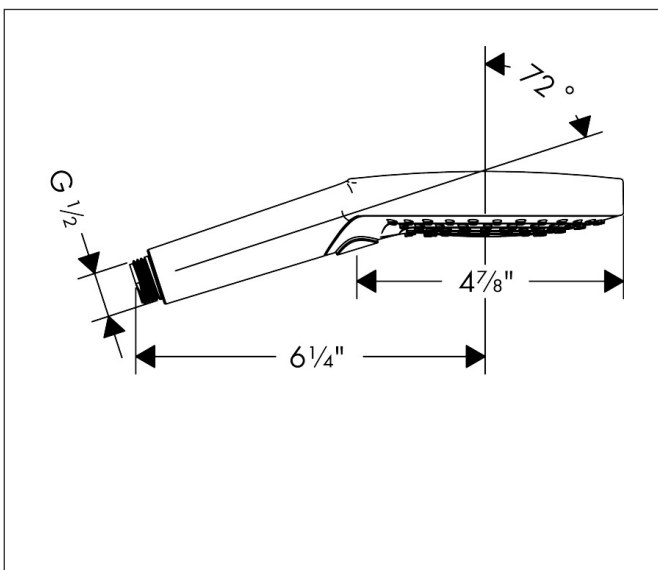

Brand AXOR  
 Art. Name **AXOR ShowerSolutions** Handshower 120 3-Jet, 1.75 GPM  
 Art. Nr. 26052671  
 Surface matte black  
 Pos. 1

## Drawing