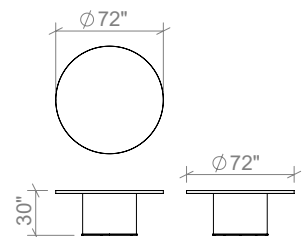

108 INCH RECTANGULAR DINING TABLE
ELT22-101

120 INCH RECTANGULAR DINING TABLE
ELT23-003

132 INCH RECTANGULAR DINING TABLE
ELT23-102

144 INCH RECTANGULAR DINING TABLE
ELT23-100

48 INCH ROUND DINING TABLE
ELT23-082

60 INCH ROUND DINING TABLE
ELT23-083

72 INCH ROUND DINING TABLE
ELT23-084

COFFEE TABLES

54 INCH RECTANGULAR COFFEE TABLE
ELT23-073

66 INCH RECTANGULAR COFFEE TABLE
ELT23-074

78 INCH RECTANGULAR COFFEE TABLE
ELT23-075