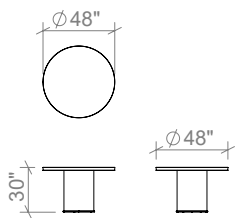

108 INCH RECTANGULAR DINING TABLE
ELT22-101

120 INCH RECTANGULAR DINING TABLE
ELT23-003

132 INCH RECTANGULAR DINING TABLE
ELT23-102

144 INCH RECTANGULAR DINING TABLE
ELT23-100

48 INCH ROUND DINING TABLE
ELT23-082

60 INCH ROUND DINING TABLE
ELT23-083

72 INCH ROUND DINING TABLE
ELT23-084

COFFEE TABLES

54 INCH RECTANGULAR COFFEE TABLE
ELT23-073

66 INCH RECTANGULAR COFFEE TABLE
ELT23-074

78 INCH RECTANGULAR COFFEE TABLE
ELT23-075