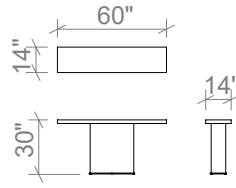

42 INCH SQUARE COFFEE TABLE
ELT23-072

54 INCH SQUARE COFFEE TABLE
ELT23-073

66 INCH SQUARE COFFEE TABLE
ELT23-074

42 INCH ROUND COFFEE TABLE
ELT23-079

54 INCH ROUND COFFEE TABLE
ELT23-080

66 INCH ROUND COFFEE TABLE
ELT23-081

ELTE

CONSOLE TABLES

48 INCH CONSOLE TABLE
ELT23-077

60 INCH CONSOLE TABLE
ELT22-001

72 INCH CONSOLE TABLE
ELT23-078