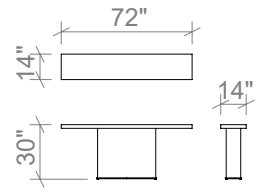

42 INCH SQUARE COFFEE TABLE
ELT23-072

54 INCH SQUARE COFFEE TABLE
ELT23-073

66 INCH SQUARE COFFEE TABLE
ELT23-074

42 INCH ROUND COFFEE TABLE
ELT23-079

54 INCH ROUND COFFEE TABLE
ELT23-080

66 INCH ROUND COFFEE TABLE
ELT23-081

ELTE

CONSOLE TABLES

48 INCH CONSOLE TABLE
ELT23-077

60 INCH CONSOLE TABLE
ELT22-001

72 INCH CONSOLE TABLE
ELT23-078