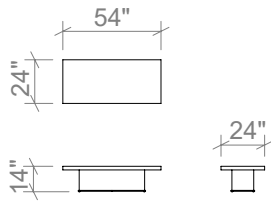

108 INCH RECTANGULAR DINING TABLE
ELT22-101

120 INCH RECTANGULAR DINING TABLE
ELT23-003

132 INCH RECTANGULAR DINING TABLE
ELT23-102

144 INCH RECTANGULAR DINING TABLE
ELT23-100

48 INCH ROUND DINING TABLE
ELT23-082

60 INCH ROUND DINING TABLE
ELT23-083

72 INCH ROUND DINING TABLE
ELT23-084

COFFEE TABLES

54 INCH RECTANGULAR COFFEE TABLE
ELT23-073

66 INCH RECTANGULAR COFFEE TABLE
ELT23-074

78 INCH RECTANGULAR COFFEE TABLE
ELT23-075