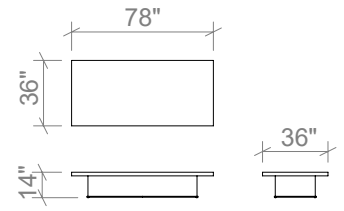

108 INCH RECTANGULAR DINING TABLE
ELT22-101

120 INCH RECTANGULAR DINING TABLE
ELT23-003

132 INCH RECTANGULAR DINING TABLE
ELT23-102

144 INCH RECTANGULAR DINING TABLE
ELT23-100

48 INCH ROUND DINING TABLE
ELT23-082

60 INCH ROUND DINING TABLE
ELT23-083

72 INCH ROUND DINING TABLE
ELT23-084

COFFEE TABLES

54 INCH RECTANGULAR COFFEE TABLE
ELT23-073

66 INCH RECTANGULAR COFFEE TABLE
ELT23-074

78 INCH RECTANGULAR COFFEE TABLE
ELT23-075

42 INCH SQUARE COFFEE TABLE
ELT23-072

54 INCH SQUARE COFFEE TABLE
ELT23-073

66 INCH SQUARE COFFEE TABLE
ELT23-074

42 INCH ROUND COFFEE TABLE
ELT23-079

54 INCH ROUND COFFEE TABLE
ELT23-080

66 INCH ROUND COFFEE TABLE
ELT23-081