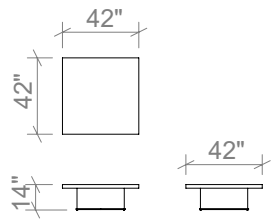

108 INCH RECTANGULAR DINING TABLE
ELT22-101

120 INCH RECTANGULAR DINING TABLE
ELT23-003

132 INCH RECTANGULAR DINING TABLE
ELT23-102

144 INCH RECTANGULAR DINING TABLE
ELT23-100

48 INCH ROUND DINING TABLE
ELT23-082

60 INCH ROUND DINING TABLE
ELT23-083

72 INCH ROUND DINING TABLE
ELT23-084

COFFEE TABLES

54 INCH RECTANGULAR COFFEE TABLE
ELT23-073

66 INCH RECTANGULAR COFFEE TABLE
ELT23-074

78 INCH RECTANGULAR COFFEE TABLE
ELT23-075

42 INCH SQUARE COFFEE TABLE
ELT23-072

54 INCH SQUARE COFFEE TABLE
ELT23-073

66 INCH SQUARE COFFEE TABLE
ELT23-074

42 INCH ROUND COFFEE TABLE
ELT23-079

54 INCH ROUND COFFEE TABLE
ELT23-080

66 INCH ROUND COFFEE TABLE
ELT23-081