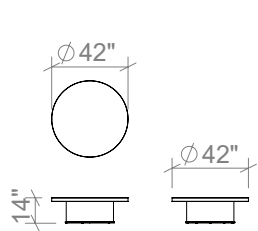

108 INCH RECTANGULAR DINING TABLE
ELT22-101

120 INCH RECTANGULAR DINING TABLE
ELT23-003

132 INCH RECTANGULAR DINING TABLE
ELT23-102

144 INCH RECTANGULAR DINING TABLE
ELT23-100

48 INCH ROUND DINING TABLE
ELT23-082

60 INCH ROUND DINING TABLE
ELT23-083

72 INCH ROUND DINING TABLE
ELT23-084

COFFEE TABLES

54 INCH RECTANGULAR COFFEE TABLE
ELT23-073

66 INCH RECTANGULAR COFFEE TABLE
ELT23-074

78 INCH RECTANGULAR COFFEE TABLE
ELT23-075

42 INCH SQUARE COFFEE TABLE
ELT23-072

54 INCH SQUARE COFFEE TABLE
ELT23-073

66 INCH SQUARE COFFEE TABLE
ELT23-074

42 INCH ROUND COFFEE TABLE
ELT23-079

54 INCH ROUND COFFEE TABLE
ELT23-080

66 INCH ROUND COFFEE TABLE
ELT23-081

ELTE

CONSOLE TABLES

48 INCH CONSOLE TABLE
ELT23-077

60 INCH CONSOLE TABLE
ELT22-001

72 INCH CONSOLE TABLE
ELT23-078