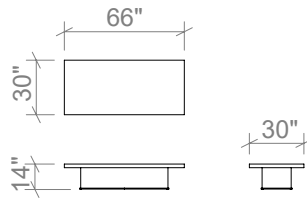

108 INCH RECTANGULAR DINING TABLE
ELT22-101

120 INCH RECTANGULAR DINING TABLE
ELT23-003

132 INCH RECTANGULAR DINING TABLE
ELT23-102

144 INCH RECTANGULAR DINING TABLE
ELT23-100

48 INCH ROUND DINING TABLE
ELT23-082

60 INCH ROUND DINING TABLE
ELT23-083

72 INCH ROUND DINING TABLE
ELT23-084

COFFEE TABLES

54 INCH RECTANGULAR COFFEE TABLE
ELT23-073

66 INCH RECTANGULAR COFFEE TABLE
ELT23-074

78 INCH RECTANGULAR COFFEE TABLE
ELT23-075

42 INCH SQUARE COFFEE TABLE
ELT23-072

54 INCH SQUARE COFFEE TABLE
ELT23-073

66 INCH SQUARE COFFEE TABLE
ELT23-074

42 INCH ROUND COFFEE TABLE
ELT23-079

54 INCH ROUND COFFEE TABLE
ELT23-080

66 INCH ROUND COFFEE TABLE
ELT23-081