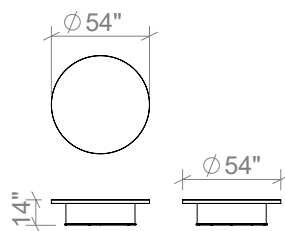

60 INCH ROUND DINING TABLE
ELT23-083

72 INCH ROUND DINING TABLE
ELT23-084

COFFEE TABLES

54 INCH RECTANGULAR COFFEE TABLE
ELT23-073

66 INCH RECTANGULAR COFFEE TABLE
ELT23-074

78 INCH RECTANGULAR COFFEE TABLE
ELT23-075

42 INCH SQUARE COFFEE TABLE
ELT23-072

54 INCH SQUARE COFFEE TABLE
ELT23-073

66 INCH SQUARE COFFEE TABLE
ELT23-074

42 INCH ROUND COFFEE TABLE
ELT23-079

54 INCH ROUND COFFEE TABLE
ELT23-080

66 INCH ROUND COFFEE TABLE
ELT23-081

ELTE

CONSOLE TABLES

48 INCH CONSOLE TABLE
ELT23-077

60 INCH CONSOLE TABLE
ELT22-001

72 INCH CONSOLE TABLE
ELT23-078