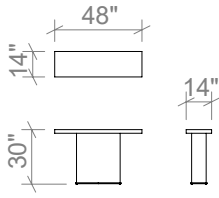

60 INCH ROUND DINING TABLE
ELT23-083

72 INCH ROUND DINING TABLE
ELT23-084

COFFEE TABLES

54 INCH RECTANGULAR COFFEE TABLE
ELT23-073

66 INCH RECTANGULAR COFFEE TABLE
ELT23-074

78 INCH RECTANGULAR COFFEE TABLE
ELT23-075

42 INCH SQUARE COFFEE TABLE
ELT23-072

54 INCH SQUARE COFFEE TABLE
ELT23-073

66 INCH SQUARE COFFEE TABLE
ELT23-074

42 INCH ROUND COFFEE TABLE
ELT23-079

54 INCH ROUND COFFEE TABLE
ELT23-080

66 INCH ROUND COFFEE TABLE
ELT23-081

ELTE

CONSOLE TABLES

48 INCH CONSOLE TABLE
ELT23-077

60 INCH CONSOLE TABLE
ELT22-001

72 INCH CONSOLE TABLE
ELT23-078