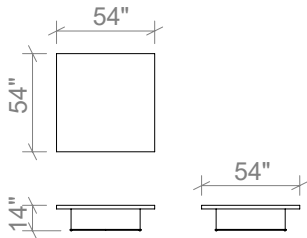

108 INCH RECTANGULAR DINING TABLE
ELT22-101

120 INCH RECTANGULAR DINING TABLE
ELT23-003

132 INCH RECTANGULAR DINING TABLE
ELT23-102

144 INCH RECTANGULAR DINING TABLE
ELT23-100

48 INCH ROUND DINING TABLE
ELT23-082

60 INCH ROUND DINING TABLE
ELT23-083

72 INCH ROUND DINING TABLE
ELT23-084

COFFEE TABLES

54 INCH RECTANGULAR COFFEE TABLE
ELT23-073

66 INCH RECTANGULAR COFFEE TABLE
ELT23-074

78 INCH RECTANGULAR COFFEE TABLE
ELT23-075

42 INCH SQUARE COFFEE TABLE
ELT23-072

54 INCH SQUARE COFFEE TABLE
ELT23-073

66 INCH SQUARE COFFEE TABLE
ELT23-074

42 INCH ROUND COFFEE TABLE
ELT23-079

54 INCH ROUND COFFEE TABLE
ELT23-080

66 INCH ROUND COFFEE TABLE
ELT23-081