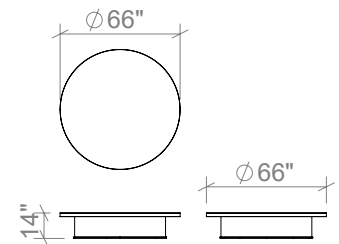

108 INCH RECTANGULAR DINING TABLE
ELT22-101

120 INCH RECTANGULAR DINING TABLE
ELT23-003

132 INCH RECTANGULAR DINING TABLE
ELT23-102

144 INCH RECTANGULAR DINING TABLE
ELT23-100

48 INCH ROUND DINING TABLE
ELT23-082

60 INCH ROUND DINING TABLE
ELT23-083

72 INCH ROUND DINING TABLE
ELT23-084

COFFEE TABLES

54 INCH RECTANGULAR COFFEE TABLE
ELT23-073

66 INCH RECTANGULAR COFFEE TABLE
ELT23-074

78 INCH RECTANGULAR COFFEE TABLE
ELT23-075

42 INCH SQUARE COFFEE TABLE
ELT23-072

54 INCH SQUARE COFFEE TABLE
ELT23-073

66 INCH SQUARE COFFEE TABLE
ELT23-074

42 INCH ROUND COFFEE TABLE
ELT23-079

54 INCH ROUND COFFEE TABLE
ELT23-080

66 INCH ROUND COFFEE TABLE
ELT23-081

ELTE

CONSOLE TABLES

48 INCH CONSOLE TABLE
ELT23-077

60 INCH CONSOLE TABLE
ELT22-001

72 INCH CONSOLE TABLE
ELT23-078