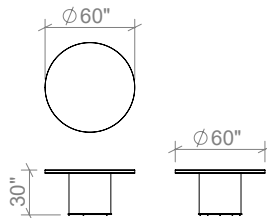

108 INCH RECTANGULAR DINING TABLE
ELT22-101

120 INCH RECTANGULAR DINING TABLE
ELT23-003

132 INCH RECTANGULAR DINING TABLE
ELT23-102

144 INCH RECTANGULAR DINING TABLE
ELT23-100

48 INCH ROUND DINING TABLE
ELT23-082

60 INCH ROUND DINING TABLE
ELT23-083

72 INCH ROUND DINING TABLE
ELT23-084

COFFEE TABLES

54 INCH RECTANGULAR COFFEE TABLE
ELT23-073

66 INCH RECTANGULAR COFFEE TABLE
ELT23-074

78 INCH RECTANGULAR COFFEE TABLE
ELT23-075