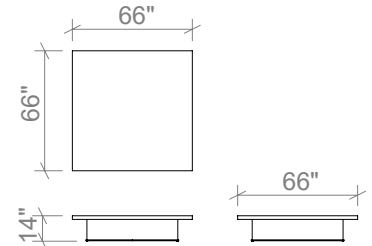

108 INCH RECTANGULAR DINING TABLE
ELT22-101

120 INCH RECTANGULAR DINING TABLE
ELT23-003

132 INCH RECTANGULAR DINING TABLE
ELT23-102

144 INCH RECTANGULAR DINING TABLE
ELT23-100

48 INCH ROUND DINING TABLE
ELT23-082

60 INCH ROUND DINING TABLE
ELT23-083

72 INCH ROUND DINING TABLE
ELT23-084

COFFEE TABLES

54 INCH RECTANGULAR COFFEE TABLE
ELT23-073

66 INCH RECTANGULAR COFFEE TABLE
ELT23-074

78 INCH RECTANGULAR COFFEE TABLE
ELT23-075

42 INCH SQUARE COFFEE TABLE
ELT23-072

54 INCH SQUARE COFFEE TABLE
ELT23-073

66 INCH SQUARE COFFEE TABLE
ELT23-074

42 INCH ROUND COFFEE TABLE
ELT23-079

54 INCH ROUND COFFEE TABLE
ELT23-080

66 INCH ROUND COFFEE TABLE
ELT23-081

ELTE

CONSOLE TABLES

48 INCH CONSOLE TABLE
ELT23-077

60 INCH CONSOLE TABLE
ELT22-001

72 INCH CONSOLE TABLE
ELT23-078