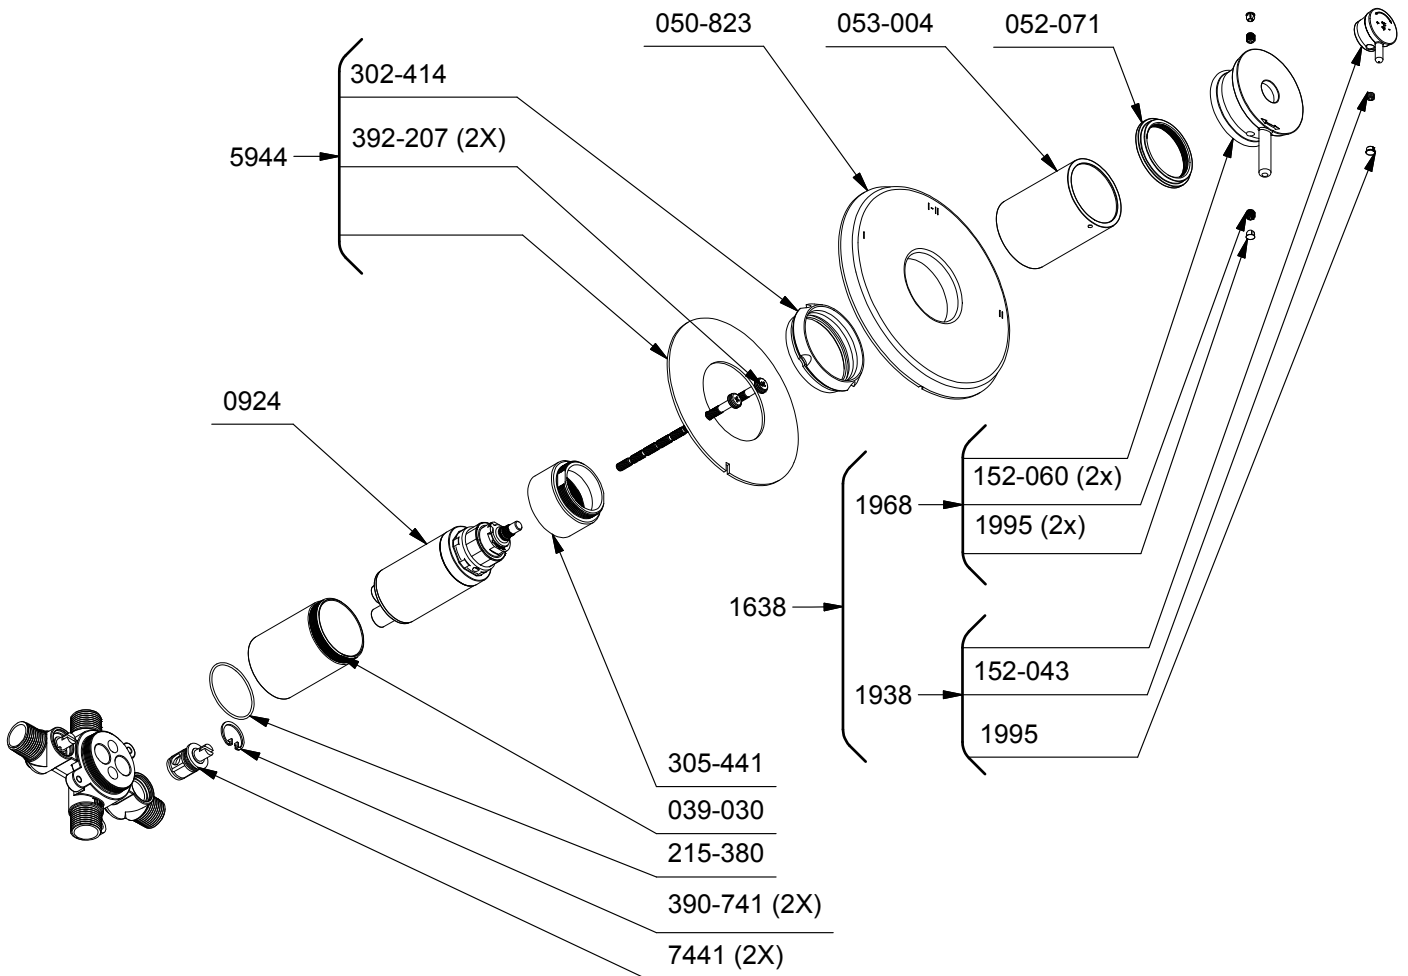

R23 ou/or R23-EX ou/or R23-SPEX

*Les dimensions, les modèles et les finis présentés peuvent différer. / Sizes, models and finishes may differ from those presented.

Service à la clientèle - Ontario, Ouest Canadien : 1-888-287-5354 Québec, Maritimes : 1-866-473-8442
Customer service - Ontario, Western Canada : 1-888-287-5354 Québec, Maritimes : 1-866-473-8442
 - United states : 1-866-473-8442