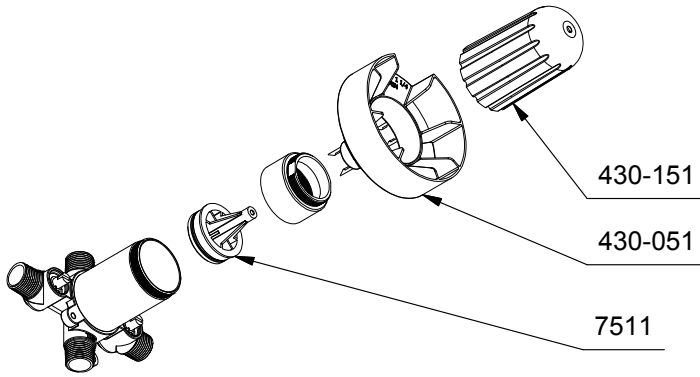

R23 ou/or R23-EX ou/or R23-SPEX

*Les dimensions, les modèles et les finis présentés peuvent différer. / Sizes, models and finishes may differ from those presented.

Service à la clientèle - Ontario, Ouest Canadien : 1-888-287-5354 Québec, Maritimes : 1-866-473-8442
Customer service - Ontario, Western Canada : 1-888-287-5354 Québec, Maritimes : 1-866-473-8442
 - United states : 1-866-473-8442