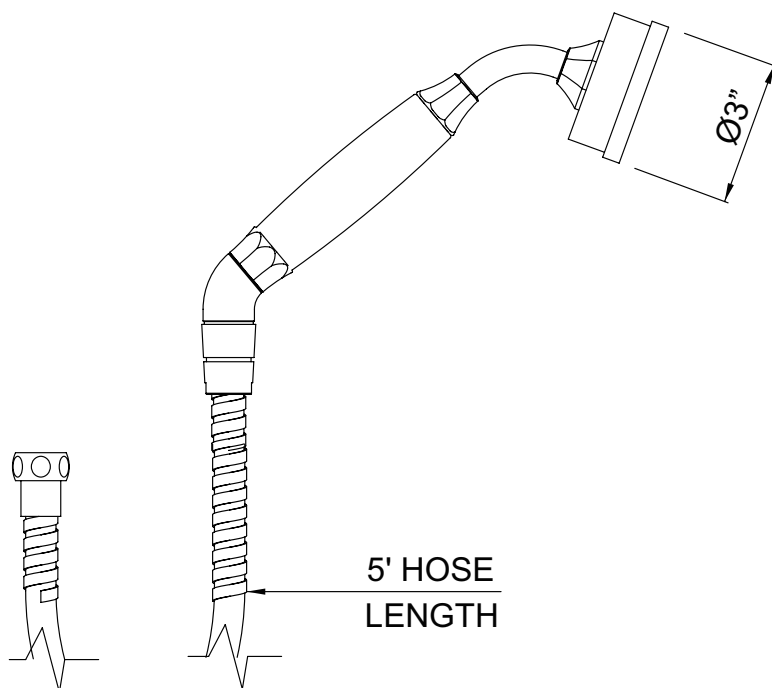

For warranty or additional information, contact:

US Customers

U.S.A.
houseofrohl.com/support
1-800-777-9762

Canadian Customers

QUEBEC / MARITIMES / WESTERN CANADA
QUÉBEC / MARITIMES / OUEST CANADIEN
QUEBEC / MARITIMOS / CANADA OCCIDENTAL
houseofrohl.ca/support
1-866-473-8442

ONTARIO
houseofrohl.ca/support
1-800-287-5354