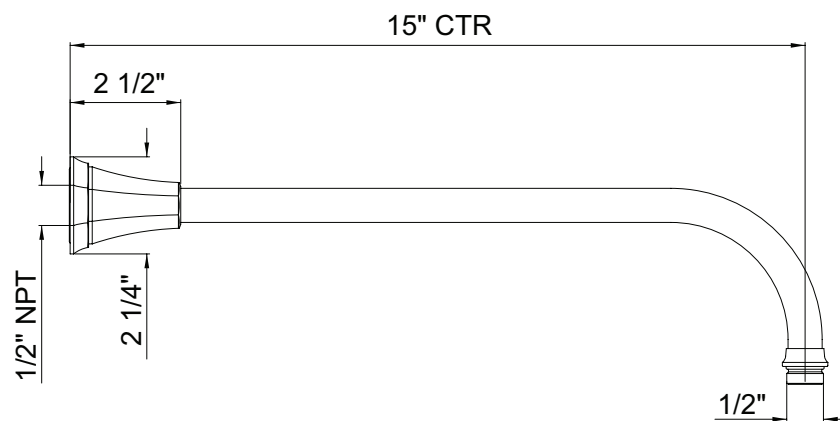

ESPECIFICACIONES

DESCRIPCIÓN

- Alcance de 15"
- Hecho de latón de la más alta calidad
- Conexión de entrada hembra NPT de 1/2"
- Conexión de salida macho NPSM de 1/2"

GARANTÍA

- La mayoría de los productos o piezas cuentan con "Garantías Limitadas" por defectos de fabricación. A los clientes en EE. UU. se les recomienda visitar houseofrohl.com/support y a los clientes en Canadá, houseofrohl.ca/support, para consultar las condiciones completas de la garantía de los productos y acabados.

Brazo de ducha de montaje mural Perrin & Rowe® de 15"

Tina Rohl Perrin & Rowe®

MODELOS: U.5184

Para garantía o información adicional, comuníquese con:

U.S.A.
houseofrohl.com/support
1-800-777-9762

QUEBEC / MARITIMOS / CANADA OCCIDENTAL
houseofrohl.ca/support
1-866-473-8442

ONTARIO
houseofrohl.ca/support
1-800-287-5354

Riobel

PERRIN & ROWE®
LONDON

victoria ⊕ albert®

ROHL