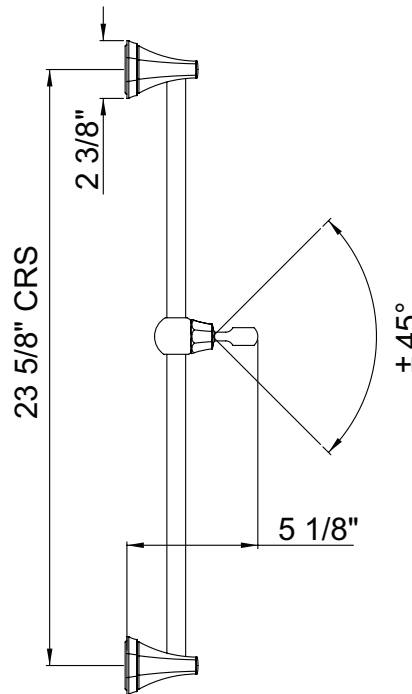

SPÉCIFICATIONS

DESCRIPTION

- Fabrication en laiton de la plus haute qualité
- Rail coulissant ajustable avec poignée à manette
- Support de douche à main ajustable à un angle de $\pm 45^\circ$
- Entraxes de 23 5/8 po
- Uniquement compatible avec les tuyaux Perrin & Rowe^{MD}

GARANTIE

- La plupart des produits ou pièces comprend des «garanties limitées» contre les défauts de fabrication. Pour les clients des États-Unis: veuillez consulter houseofrohl.com/support; Pour les clients du Canada : veuillez consulter houseofrohl.ca/support pour connaître les conditions complètes de la garantie des produits et finis.

Barre coulissante Deco^{MC} Perrin & Rowe^{MD}

Collection pour salle de bain Perrin & Rowe^{MD} de Rohl

MODÈLES : U.5140

For warranty or additional information, contact:

US Customers

U.S.A.
houseofrohl.com/support
1-800-777-9762

Canadian Customers

QUEBEC / MARITIMES / WESTERN CANADA
QUÉBEC / MARITIMES / OUEST CANADIEN
QUEBEC / MARITIMOS / CANADA OCCIDENTAL
houseofrohl.ca/support
1-866-473-8442

ONTARIO
houseofrohl.ca/support
1-800-287-5354