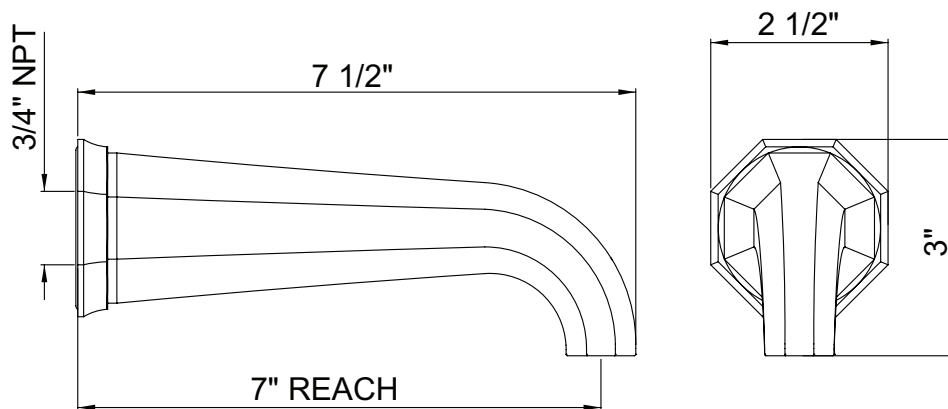

Para garantía o información adicional, comuníquese con:

U.S.A.
houseofrohl.com/support
1-800-777-9762

QUEBEC / MARITIMOS / CANADA OCCIDENTAL
houseofrohl.ca/support
1-866-473-8442

ONTARIO
houseofrohl.ca/support
1-800-287-5354

Riobel

PERRIN & ROWE®
L O N D O N

victoria ⊕ albert®

ROHL