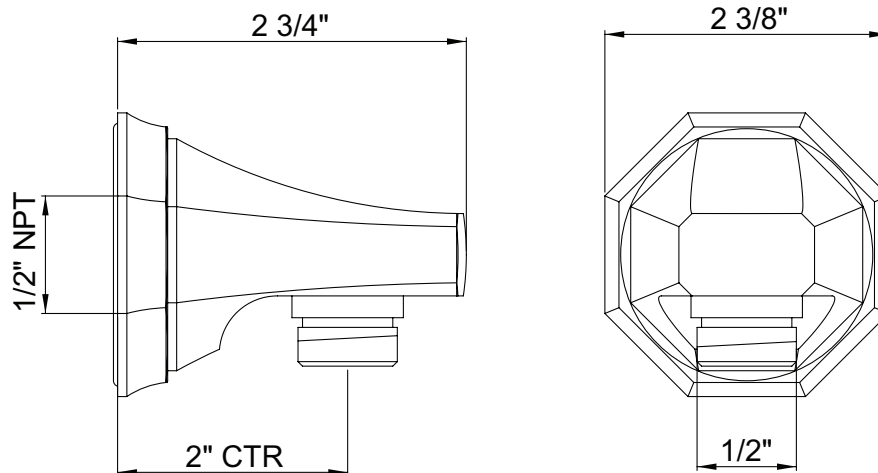

Para garantía o información adicional, comuníquese con:

U.S.A.
houseofrohl.com/support
1-800-777-9762

QUEBEC / MARITIMOS / CANADA OCCIDENTAL
houseofrohl.ca/support
1-866-473-8442

ONTARIO
houseofrohl.ca/support
1-800-287-5354