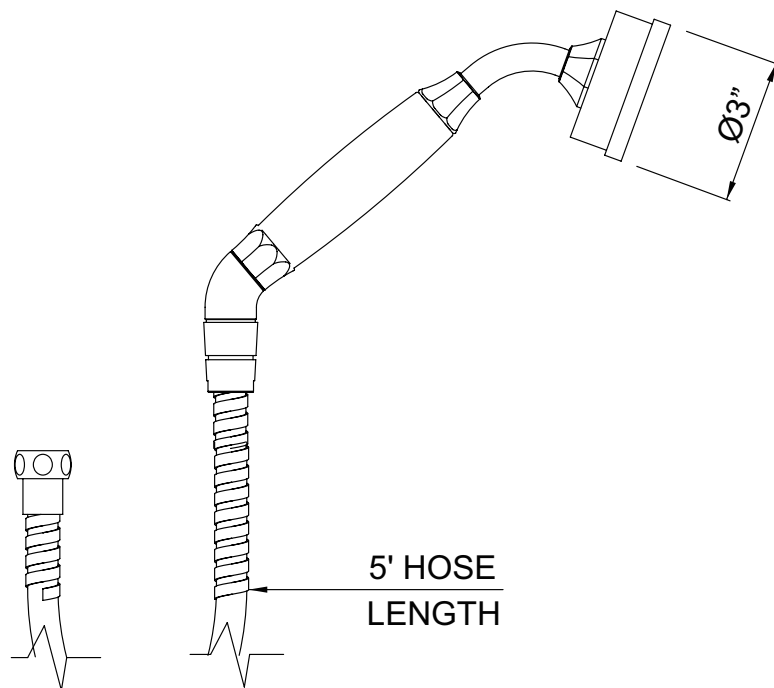

For warranty or additional information, contact:

US Customers

U.S.A.
houseofrohl.com/support
1-800-777-9762

QUEBEC / MARITIMES / WESTERN CANADA
QUÉBEC / MARITIMES / OUEST CANADIEN
QUEBEC / MARITIMOS / CANADA OCCIDENTAL
houseofrohl.ca/support
1-866-473-8442

Canadian Customers

ONTARIO
houseofrohl.ca/support
1-800-287-5354