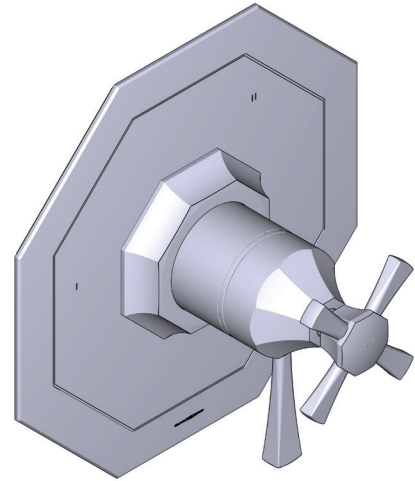

SPÉCIFICATIONS

DESCRIPTION

- Combine à la fois les technologies thermostatique et d'équilibrage de la pression
- Contrôle de la température du type préréglage absolu
- Contrôle de la température et du débit avec inverseur
- 3 fonctions distinctes et 2 fonctions partagées
- Soupape de plomberie brute vendue séparément :
  - Pida la válvula empotrada de equilibrio térmico y de presión R45
  - Kit de extensión R45 de 1-1/4" disponible, pida el kit EXT45KIT114
  - Kit de extensión R45 de 3/4" disponible, pida el kit EXT45KIT34

CARTOUCHE

- 0-955 (Inclus)

CERTIFICATIONS

- ASME A112.18.1

GARANTIE

- La plupart des produits ou pièces comprend des «garanties limitées» contre les défauts de fabrication. Pour les clients des États-Unis: veuillez consulter houseofrohl.com/support; Pour les clients du Canada : veuillez consulter houseofrohl.ca/support pour connaître les conditions complètes de la garantie des produits et finis.

Garniture de soupape thermostatique à équilibrage de pression de 1/2 po, à 5 fonctions (partagées) Deco^{MC}

MODÈLE DE BASE : U.TDC45W1

UPC®