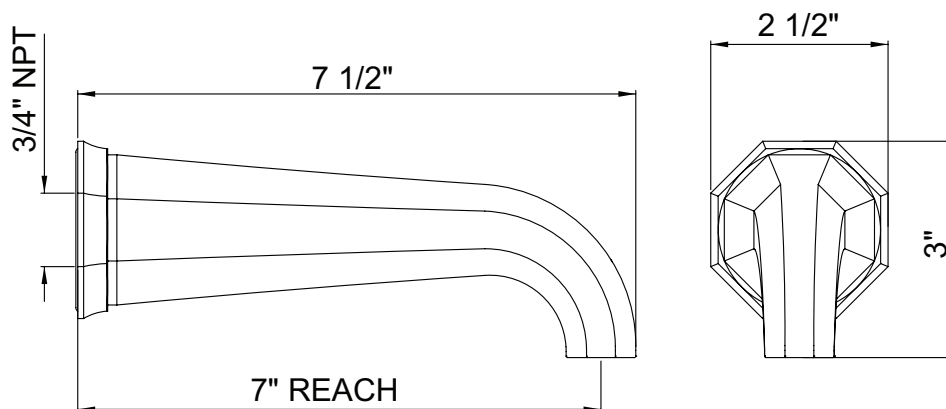

Pour la garantie ou des informations supplémentaires, contactez:

U.S.A.
houseofrohl.com/support
1-800-777-9762

QUÉBEC / MARITIMES / OUEST CANADIEN
houseofrohl.ca/support
1-866-473-8442

ONTARIO
houseofrohl.ca/support
1-800-287-5354