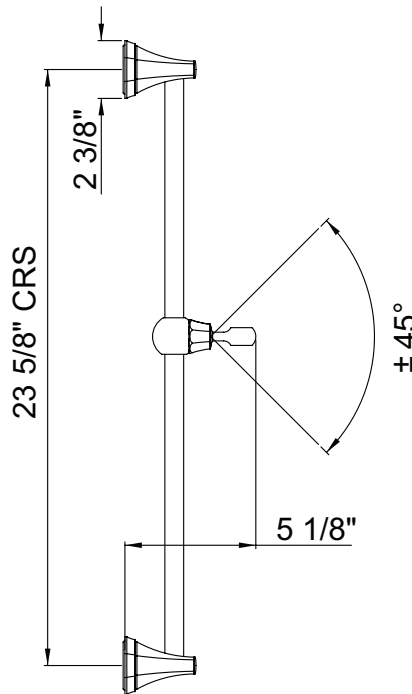

## Riel deslizante de 24" Deco de Perrin & Rowe®

Tina Rohl Perrin & Rowe®

**MODELOS:** U.5140

**For warranty or additional information, contact:**