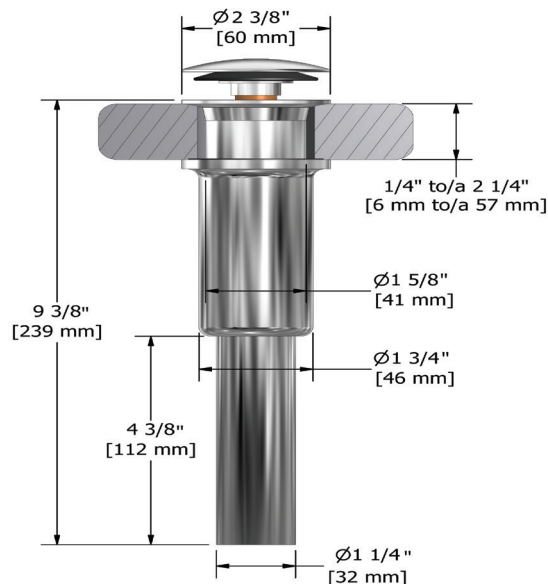

SPÉCIFICATIONS

DESCRIPTION

- Raccordement 1 1/4"

CERTIFICATION

- ASME A112.18.2/CSA B125.2

GARANTIE

- La plupart des produits ou pièces comportent des « garanties limitées » contre les défauts de fabrication. Pour les clients américains, veuillez visiter houseofrohl.com/support et pour les clients canadiens, veuillez visiter houseofrohl.ca/support pour la garantie complète du produit et du fini.

Drain à pression pour lavabo sans trop-plein

MODÈLES: DL170

cUPC®

For warranty or additional information, contact:

U.S.A.
houseofrohl.com/support
1-800-777-9762

QUEBEC / MARITIMES / WESTERN CANADA
QUÉBEC / MARITIMOS / OUEST CANADIEN
QUEBEC / MARITIMOS / CANADA OCCIDENTAL
houseofrohl.ca/support
1-866-473-8442

ONTARIO
houseofrohl.ca/support
1-800-287-5354