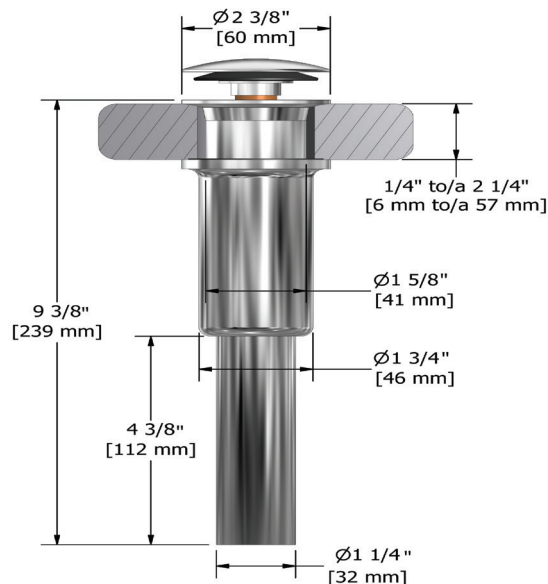

SPECIFICATIONS

DESCRIPTION

- 1 1/4" tailpiece

STANDARDS

- ASME A112.18.2/CSA B125.2

WARRANTY

- Most products or parts carry "Limited Warranties" against manufacturing defects. For US customers please visit houseofrohl.com/support and for Canadian customers please visit houseofrohl.ca/support for complete product and finish warranty.

Push Drain Without Overflow

MODEL: DL170

cUPC®

For warranty or additional information, contact:

U.S.A.
houseofrohl.com/support
1-800-777-9762

QUEBEC / MARITIMES / WESTERN CANADA
QUÉBEC / MARITIMOS / OUEST CANADIEN
QUEBEC / MARITIMOS / CANADA OCCIDENTAL
houseofrohl.ca/support
1-866-473-8442

ONTARIO
houseofrohl.ca/support
1-800-287-5354