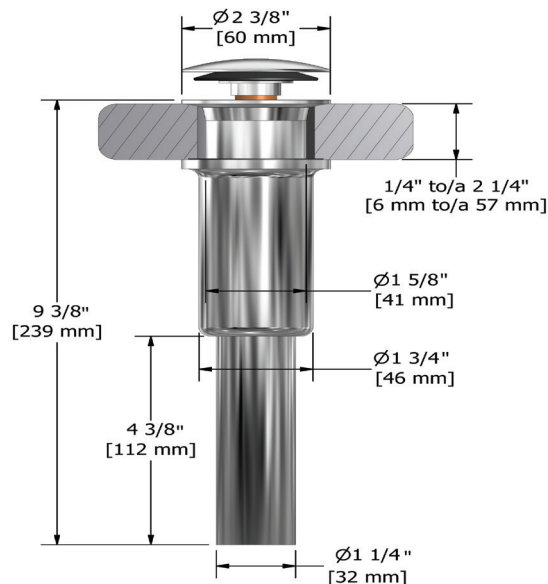

ESPECIFICACIONES

DESCRIPCIÓN

- Conexión de 1 1/4"

NORMAS

- ASME A112.18.2/CSA B125.2

GARANTÍA

- La mayoría de los productos o piezas cuentan con "Garantías limitadas" contra defectos de fabricación. Para los clientes de EE. UU., visite houseofrohl.com/support y para los clientes canadienses, visite houseofrohl.ca/support para conocer la garantía completa del producto y el acabado.

Desagüe a presión para fregadero sin rebosadero

MODELOS: DL170

cUPC®

For warranty or additional information, contact:

U.S.A.
houseofrohl.com/support
1-800-777-9762

QUEBEC / MARITIMES / WESTERN CANADA
QUÉBEC / MARITIMES / OUEST CANADIEN
QUEBEC / MARITIMOS / CANADA OCCIDENTAL
houseofrohl.ca/support
1-866-473-8442

ONTARIO
houseofrohl.ca/support
1-800-287-5354