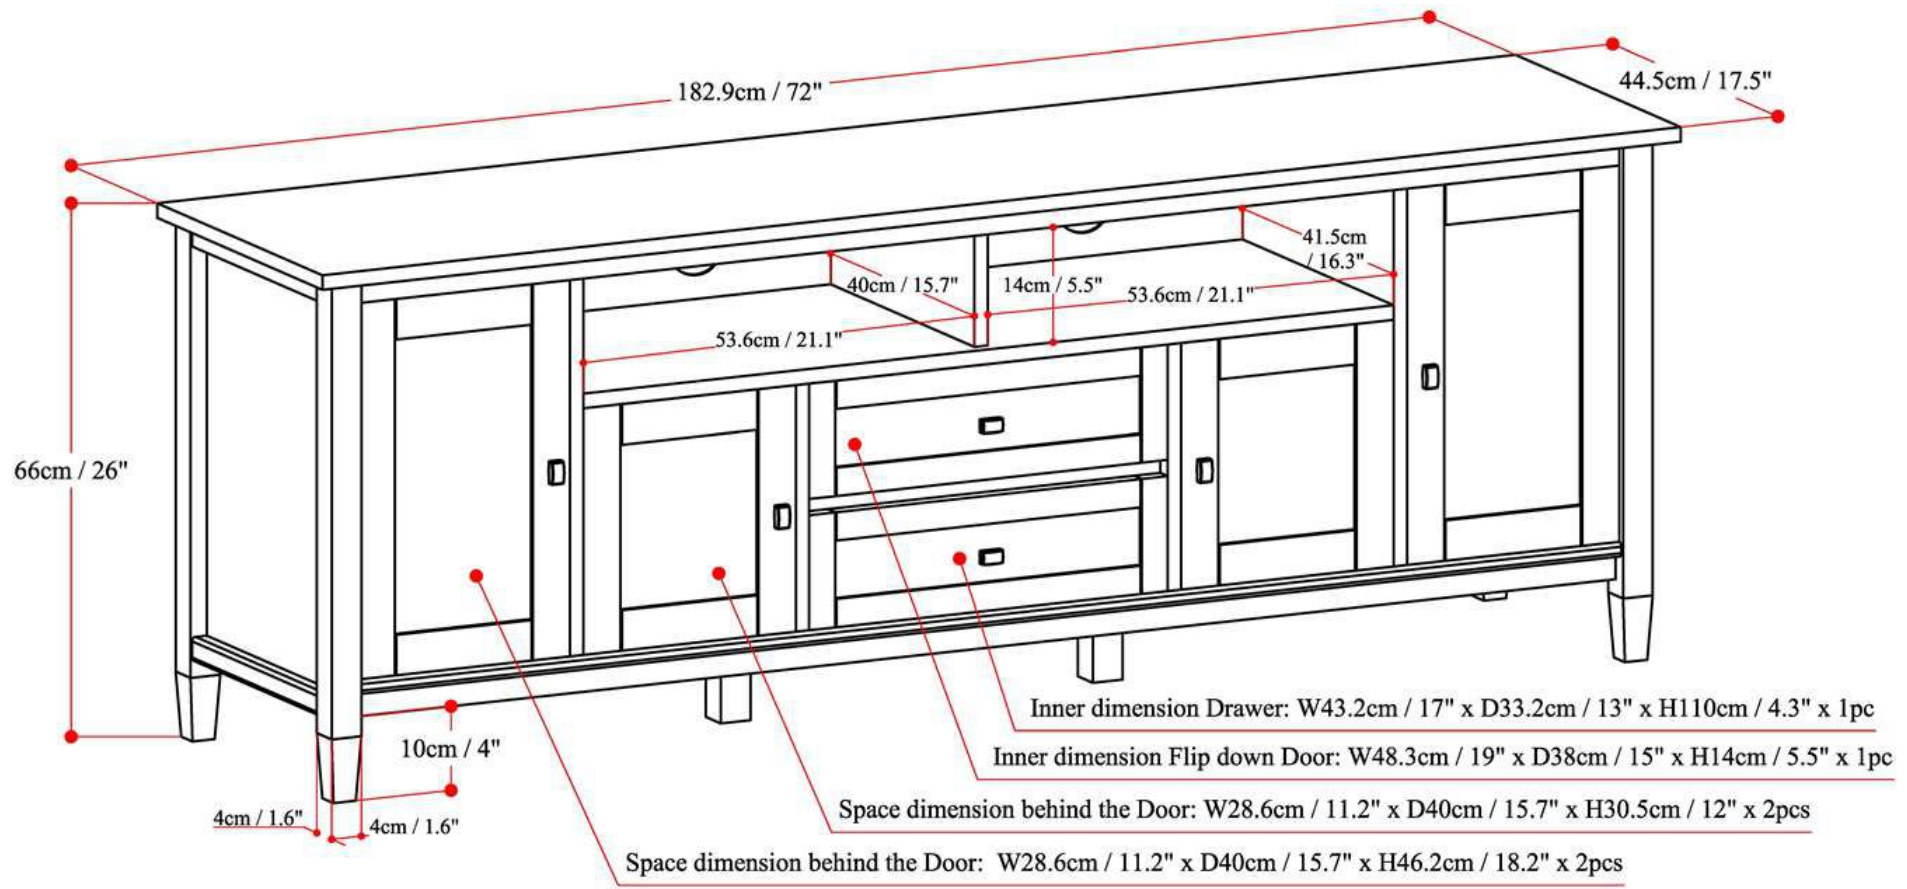

WARM SHAKER 72" TV STAND

Net Weight : 94.8 (lb)