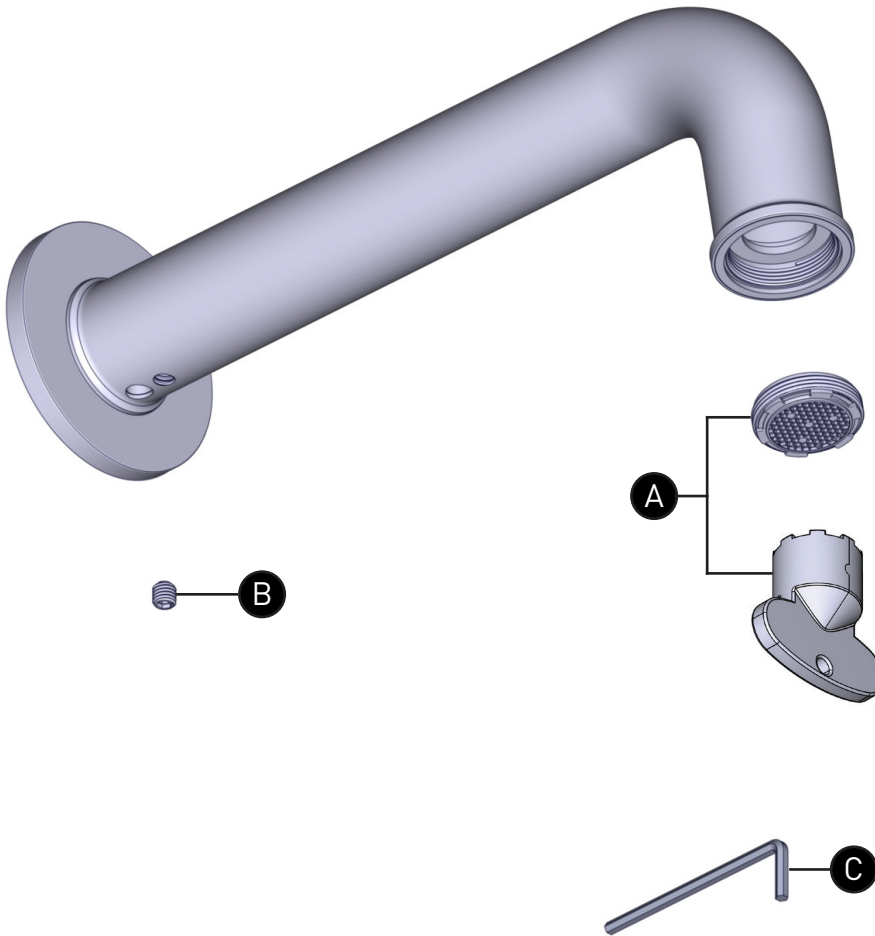

ORDER BY PART NUMBER

ILLUSTRATED PARTS

AU80

AUTHENTICA

Wall-mount tub spout

ID	Kit Number	Finish
A	S6-676	N/A
B	152-050	N/A
C	505-025 (2.5mm)	N/A

<u>*Finish Determined by Suffix</u>	
<u>Finish</u>	<u>Description</u>
C	Chrome
BK	Black
BN	Brushed Nickel (PVD)
SF	Soft Gold (PVD)
PN	Polished Nickel

ONTARIO
houseofrohl.ca/support
1-800-287-5354

VEUILLEZ EFFECTUER VOTRE COMMANDE
PAR NO DE RÉFÉRENCE

ILLUSTRATIONS DES PIÈCES

AU80

AUTHENTICA
Bec de bain mural

ID	Référence du kit	Finition
A	S6-676	N/A
B	152-050	N/A
C	505-025 (2.5mm)	N/A

PIEZAS ILUSTRADAS

AU80

AUTHENTICA

Pico de tina para montaje en pared

ID	Referencia del kit	Acabado
A	S6-676	N/A
B	152-050	N/A
C	505-025 (2.5mm)	N/A

*Acabado determinado por el sufijo	
<u>Acabado</u>	<u>Descripción</u>
C	Cromado brillante
BK	Negro
BN	Níquel cepillado (PVD)
SF	Oro suave (PVD)
PN	Níquel pulido