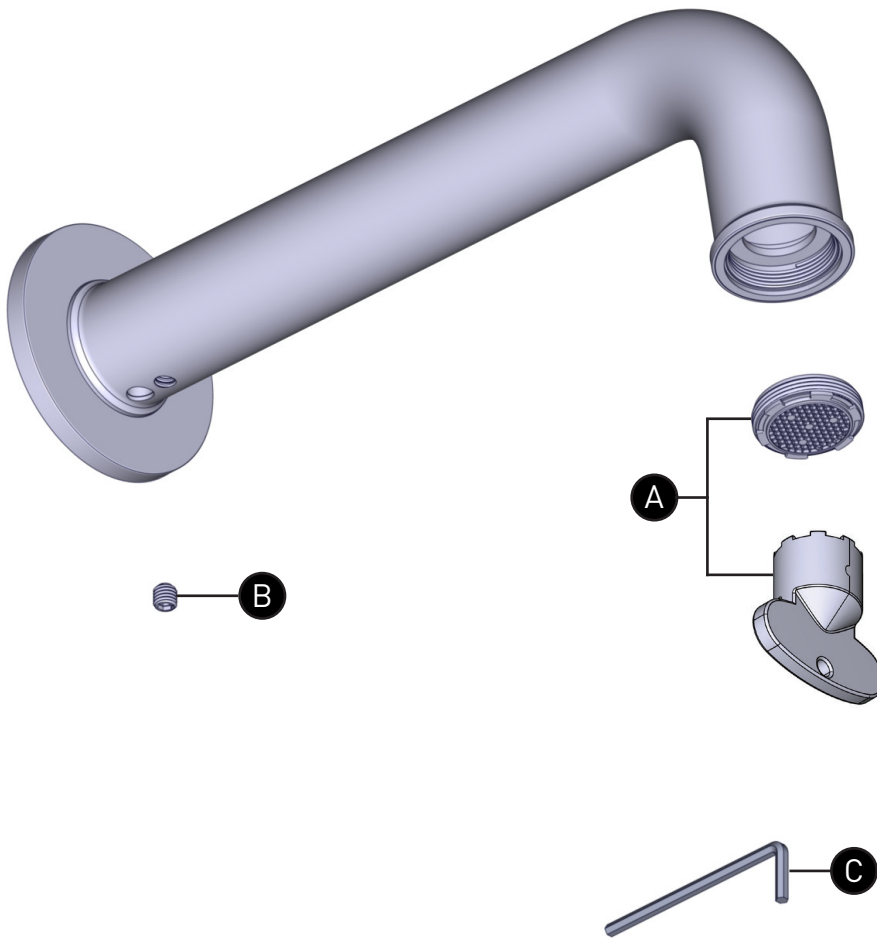

ORDER BY PART NUMBER

ILLUSTRATED PARTS

AU80

AUTHENTICA

Wall-mount tub spout

ID	Kit Number	Finish
A	S6-676	N/A
B	152-050	N/A
C	505-025 (2.5mm)	N/A

<u>*Finish Determined by Suffix</u>	
<u>Finish</u>	<u>Description</u>
C	Chrome
BK	Black
BN	Brushed Nickel (PVD)
SF	Soft Gold (PVD)
PN	Polished Nickel

PIEZAS ILUSTRADAS

AU80

AUTHENTICA

Pico de tina para montaje en pared

ID	Referencia del kit	Acabado
A	S6-676	N/A
B	152-050	N/A
C	505-025 (2.5mm)	N/A

*Acabado determinado por el sufijo	
<u>Acabado</u>	<u>Descripción</u>
C	Cromado brillante
BK	Negro
BN	Níquel cepillado (PVD)
SF	Oro suave (PVD)
PN	Níquel pulido