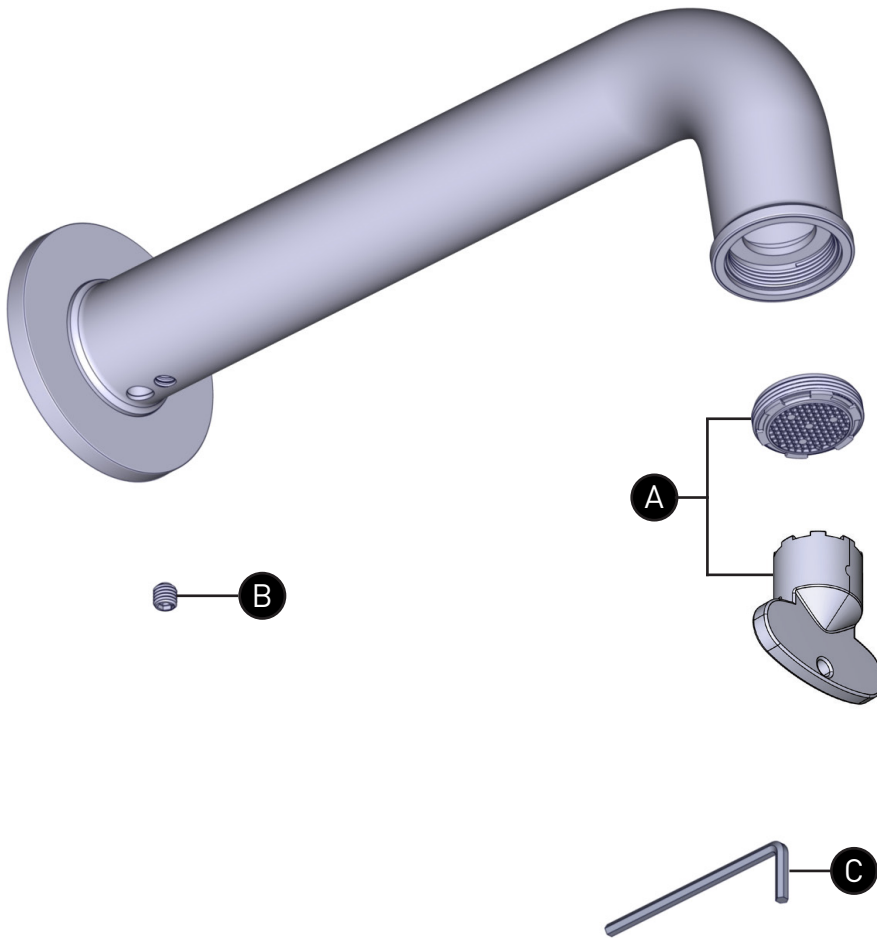

ORDER BY PART NUMBER

ILLUSTRATED PARTS

AU80

AUTHENTICA

Wall-mount tub spout

ID	Kit Number	Finish
A	S6-676	N/A
B	152-050	N/A
C	505-025 (2.5mm)	N/A

<u>*Finish Determined by Suffix</u>	
<u>Finish</u>	<u>Description</u>
C	Chrome
BK	Black
BN	Brushed Nickel (PVD)
SF	Soft Gold (PVD)
PN	Polished Nickel

ONTARIO
houseofrohl.ca/support
1-800-287-5354

VEUILLEZ EFFECTUER VOTRE COMMANDE
PAR NO DE RÉFÉRENCE

ILLUSTRATIONS DES PIÈCES

AU80

AUTHENTICA
Bec de bain mural

ID	Référence du kit	Finition
A	S6-676	N/A
B	152-050	N/A
C	505-025 (2.5mm)	N/A

PIEZAS ILUSTRADAS

AU80

AUTHENTICA

Pico de tina para montaje en pared

ID	Referencia del kit	Acabado
A	S6-676	N/A
B	152-050	N/A
C	505-025 (2.5mm)	N/A

*Acabado determinado por el sufijo	
<u>Acabado</u>	<u>Descripción</u>
C	Cromado brillante
BK	Negro
BN	Níquel cepillado (PVD)
SF	Oro suave (PVD)
PN	Níquel pulido