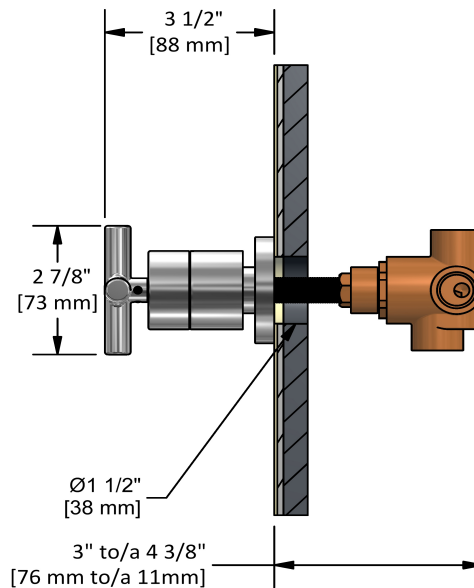

Les dimensions, les modèles et les finis présentés peuvent différer.

Garantie

Le produit **Riobel Inc.** que vous venez d'acquérir est couvert par une garantie À VIE limitée contre tout vice de fabrication sur les pièces et les finis chrome, PVS et noirs et toutes les pièces actives à partir de la date d'achat. Les autres finis, notamment les plastiques, sont garantis un an. Tous les composants électriques et électroniques sont couverts par une garantie limitée de 5 ans.

Service à la clientèle

Ontario, Ouest Canadien : 888-287-5354 Québec, Maritimes, États-Unis : 866-473-8442