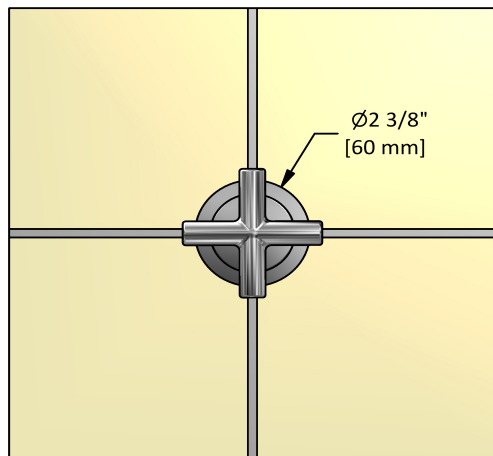

Les dimensions, les modèles et les finis présentés peuvent différer.

Garantie

Le produit **Riobel Inc.** que vous venez d'acquérir est couvert par une garantie À VIE limitée contre tout vice de fabrication sur les pièces et les finis chrome, PVS et noirs et toutes les pièces actives à partir de la date d'achat. Les autres finis, notamment les plastiques, sont garantis un an. Tous les composants électriques et électroniques sont couverts par une garantie limitée de 5 ans.

Service à la clientèle

Ontario, Ouest Canadien : 888-287-5354 Québec, Maritimes, États-Unis : 866-473-8442