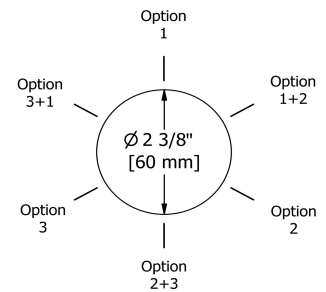

Les dimensions, les modèles et les finis présentés peuvent différer.

Garantie

Le produit **Riobel Inc.** que vous venez d'acquérir est couvert par une garantie À VIE limitée contre tout vice de fabrication sur les pièces et les finis chrome, PVS et noirs et toutes les pièces actives à partir de la date d'achat. Les autres finis, notamment les plastiques, sont garantis un an. Tous les composants électriques et électroniques sont couverts par une garantie limitée de 5 ans.

Service à la clientèle

Ontario, Ouest Canadien : 888-287-5354 Québec, Maritimes, États-Unis : 866-473-8442