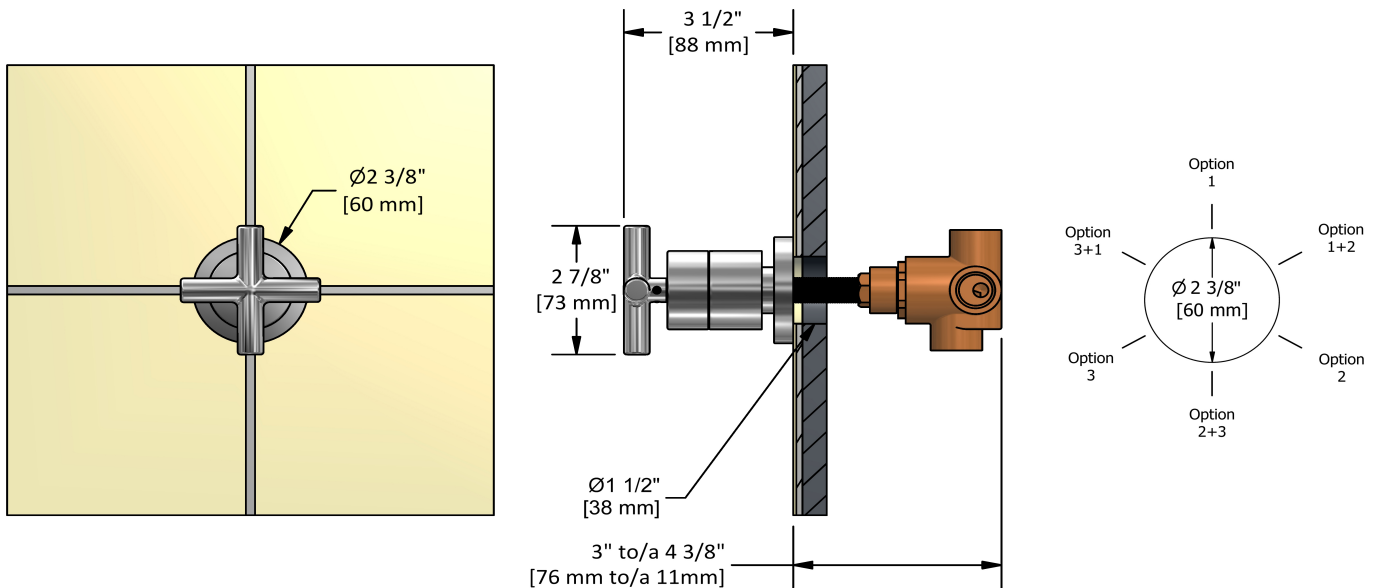

Certifications

- CSA B125.1
- ASME A112.18.1
- CMR248 Approval

cUPC®