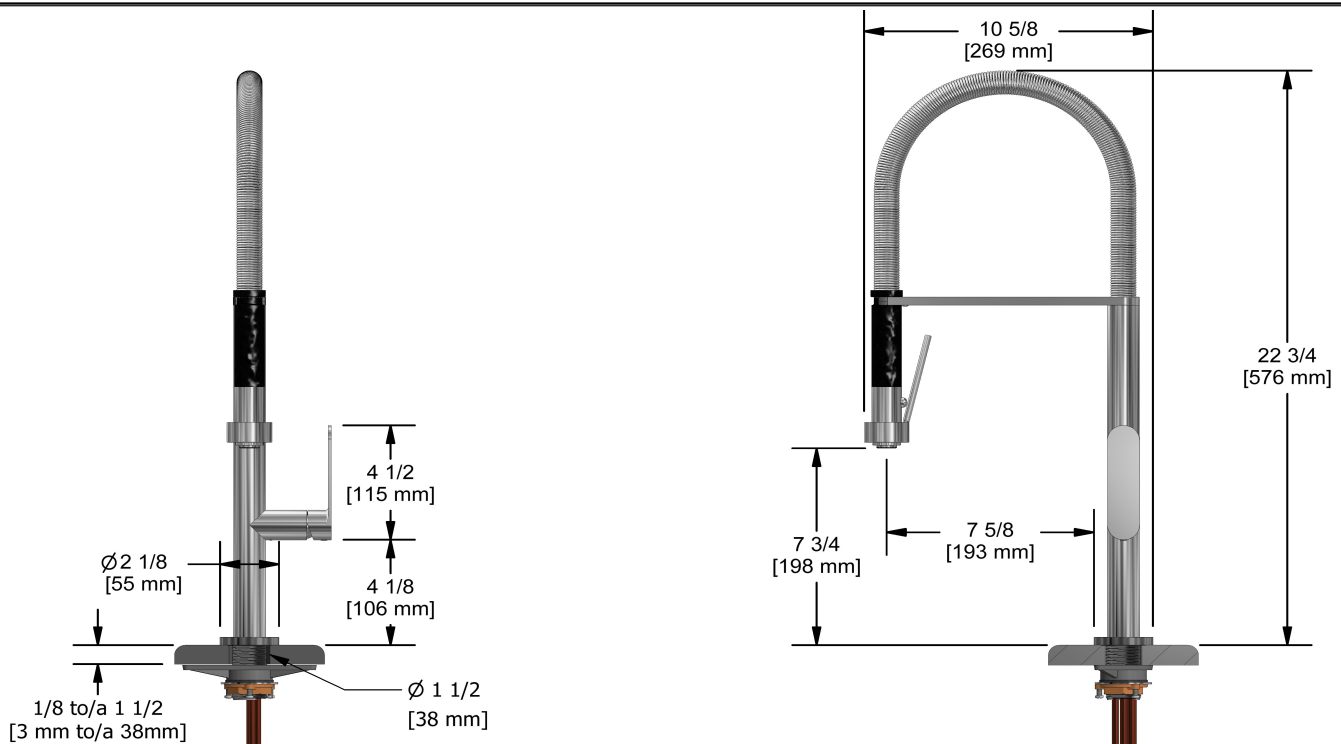

Les dimensions, les modèles et les finis présentés peuvent différer.

Garantie

Le produit **Riobel Inc.** que vous venez d'acquérir est couvert par une garantie À VIE limitée contre tout vice de fabrication sur les pièces et les finis chrome, PVS et noirs et toutes les pièces actives à partir de la date d'achat. Les autres finis, notamment les plastiques, sont garantis un an. Tous les composants électriques et électroniques sont couverts par une garantie limitée de 5 ans.

Service à la clientèle

Ontario, Ouest Canadien : 888-287-5354 Québec, Maritimes, États-Unis : 866-473-8442

2020.11.07