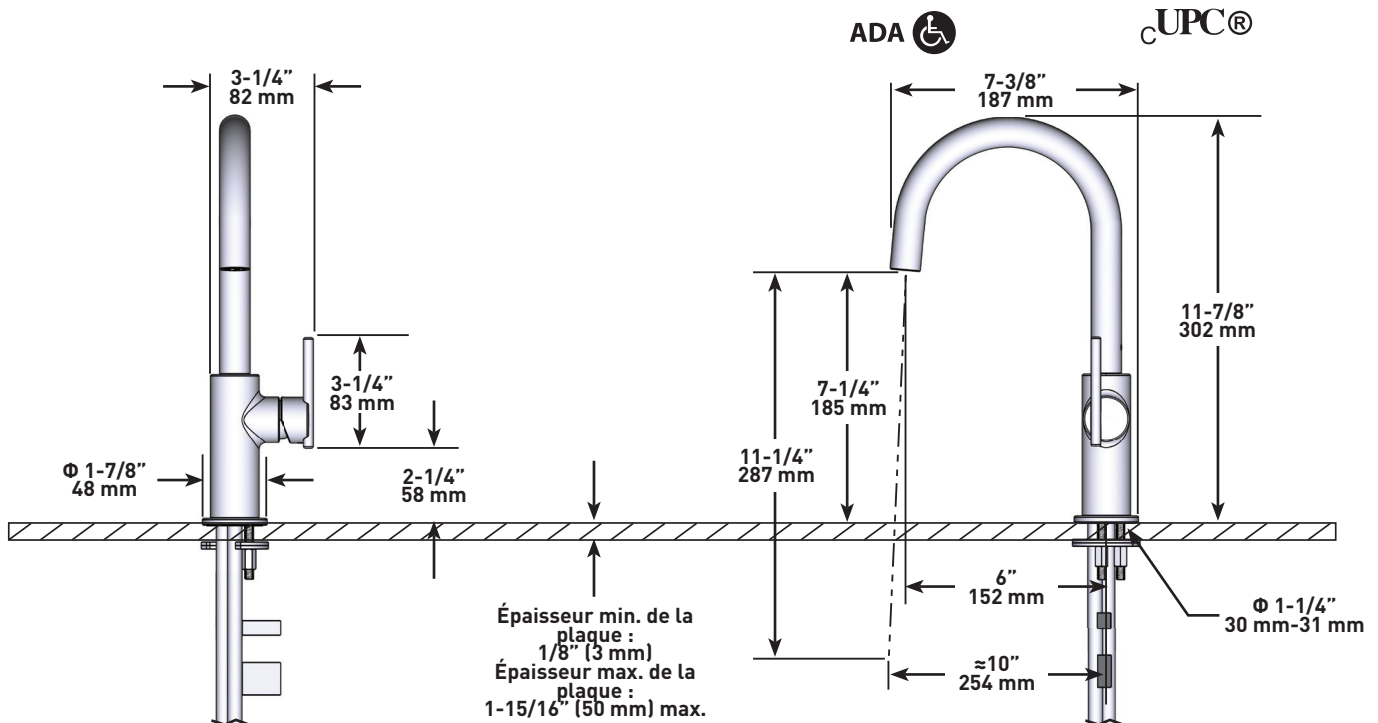

### DESCRIPTION

- Bec pivotant
- Speedway 3/8" compression
- Cartouche de céramique

### LATERAL

Robinet monotrou pour évier de préparation

**MODÈLES :** LT601 SÉRIES

For warranty or additional information, contact: