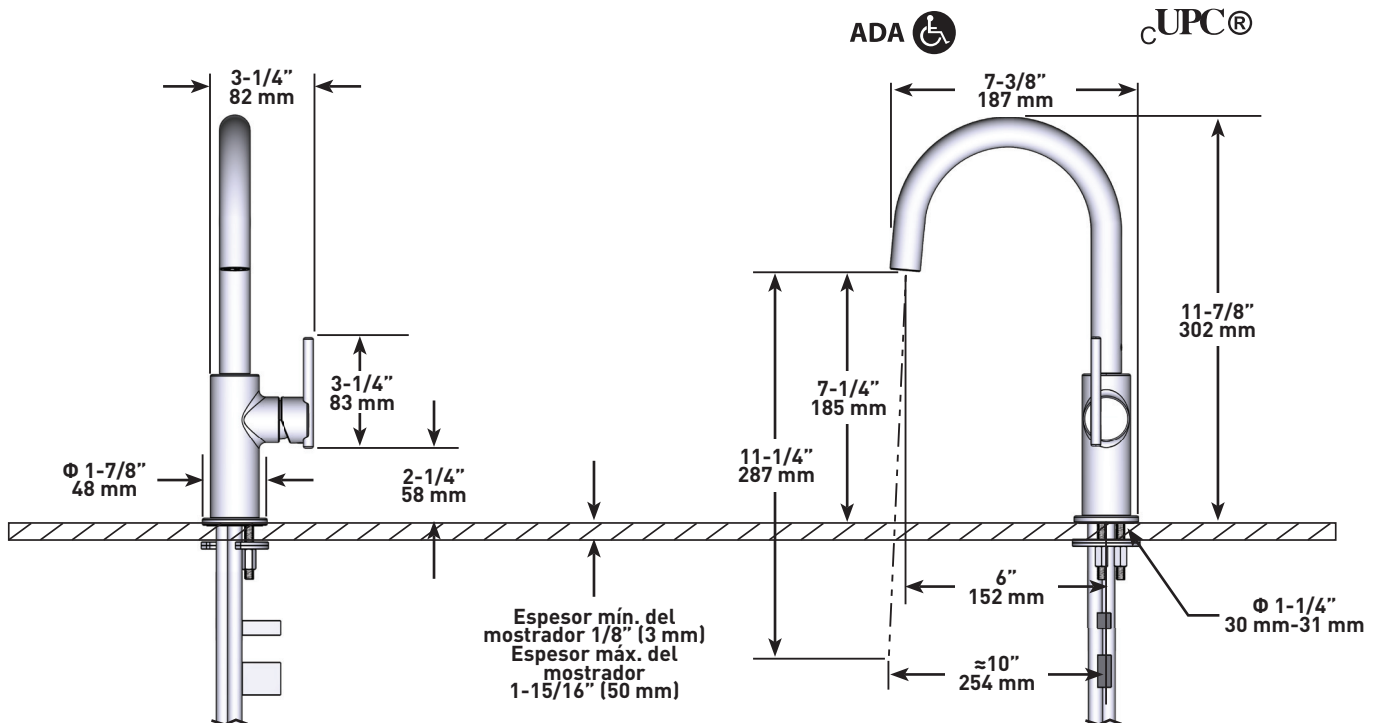

### LATERAL

Mezcladora de fregadero para un solo agujero

**MODELOS:** LT601 SÉRIES

For warranty or additional information, contact: