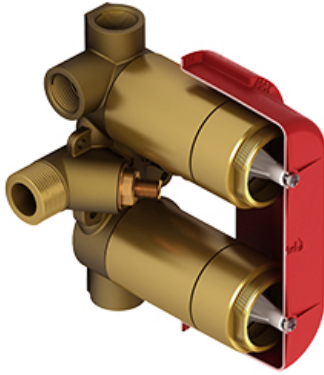

Brut de valve double 4 voies coaxiale, Type T/P
(thermo/pression équilibrée)

R46

Spécifications

Descriptions

- Brut seul
- Entrée d'eau 3/4" mâle NPT
- Doit être alimentée en minimum 3/4" PEX , 3/4" PEX EXPANSION ou 1/2" cuivre
- Quatre sorties 1/2" femelles NPT
- Valves de service
- Capuchon d'essai
- Commandez la garniture TXX46XX ou TXX88XX pour compléter

Couleur disponible

- :

Certifications

- CSA B125.1
- ASME A112.18.1
- ASSE 1016
- Approbation CMR248

UPC®

Les dimensions, les modèles et les finis présentés peuvent différer.

Garantie

Le produit **Riobel Inc.** que vous venez d'acquérir est couvert par une garantie À VIE limitée contre tout vice de fabrication sur les pièces et les finis chrome, PVS et noirs et toutes les pièces actives à partir de la date d'achat. Les autres finis, notamment les plastiques, sont garantis un an. Tous les composants électroniques et électroniques sont couverts par une garantie limitée de 5 ans.

Service à la clientèle

Ontario, Ouest Canadien : 888-287-5354 Québec, Maritimes, États-Unis : 866-473-8442

2020.11.07