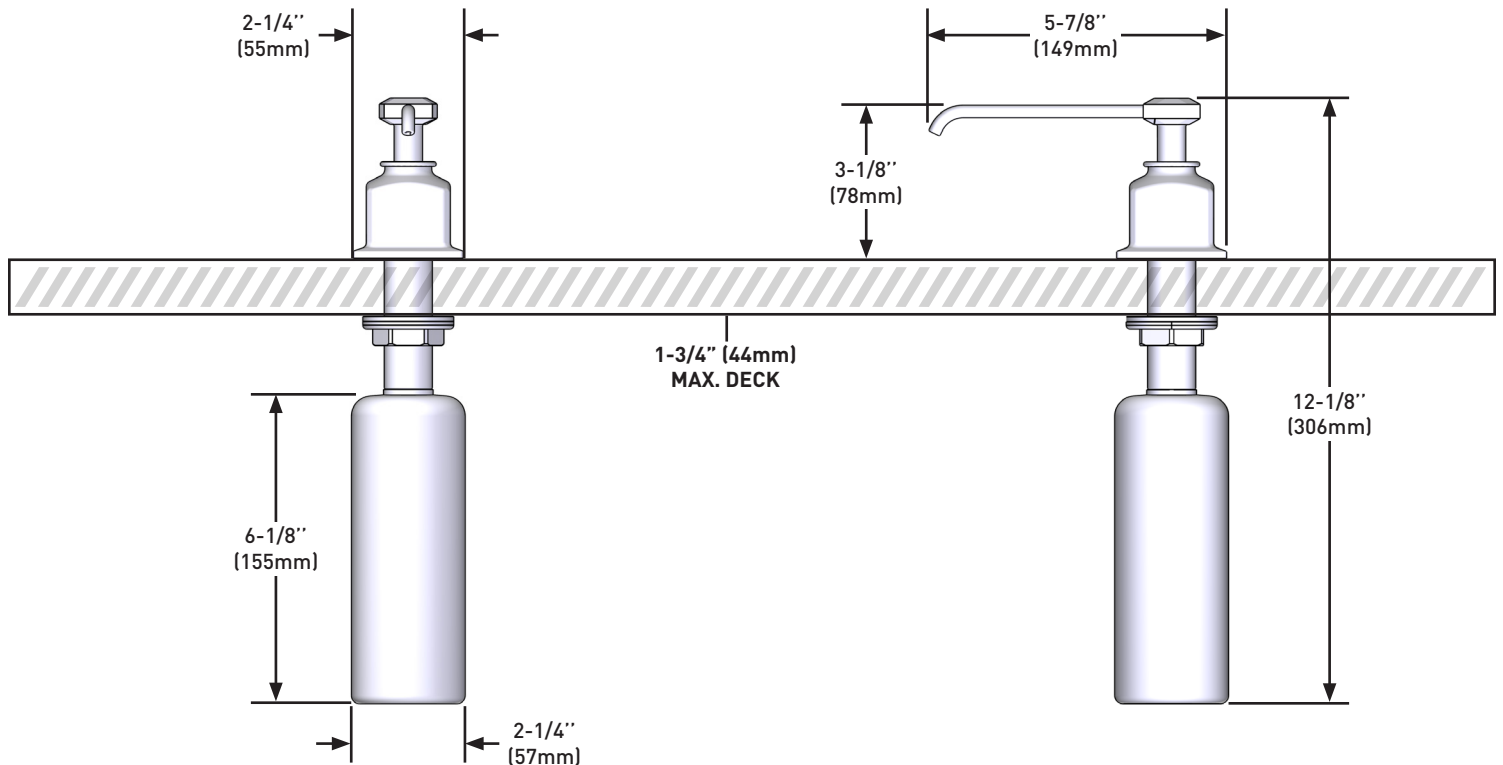

Para garantía o información adicional, comuníquese con:

U.S.A.
houseofrohl.com/support
1-800-777-9762

QUEBEC / MARITIMOS / CANADA OCCIDENTAL
houseofrohl.ca/support
1-866-473-8442

ONTARIO
houseofrohl.ca/support
1-800-287-5354

Riobel

PERRIN & ROWE
LONDON

victoria ⊕ albert®

ROHL