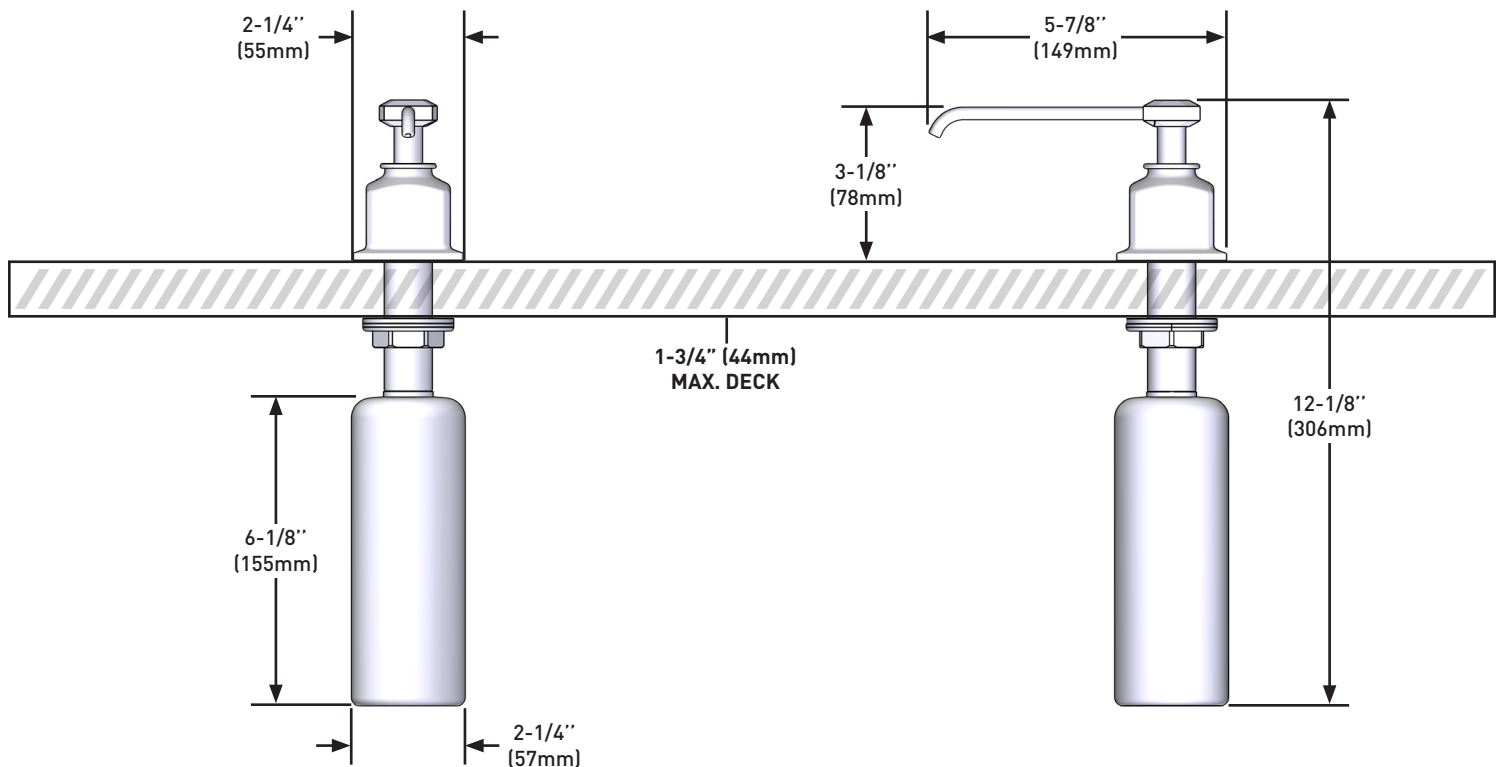

Pour la garantie ou des informations supplémentaires, contactez:

U.S.A.
houseofrohl.com/support
1-800-777-9762

QUÉBEC / MARITIMES / OUEST CANADIEN
houseofrohl.ca/support
1-866-473-8442

ONTARIO
houseofrohl.ca/support
1-800-287-5354

Riobel

PERRIN & ROWE
LONDON

victoria ⊕ albert®

ROHL