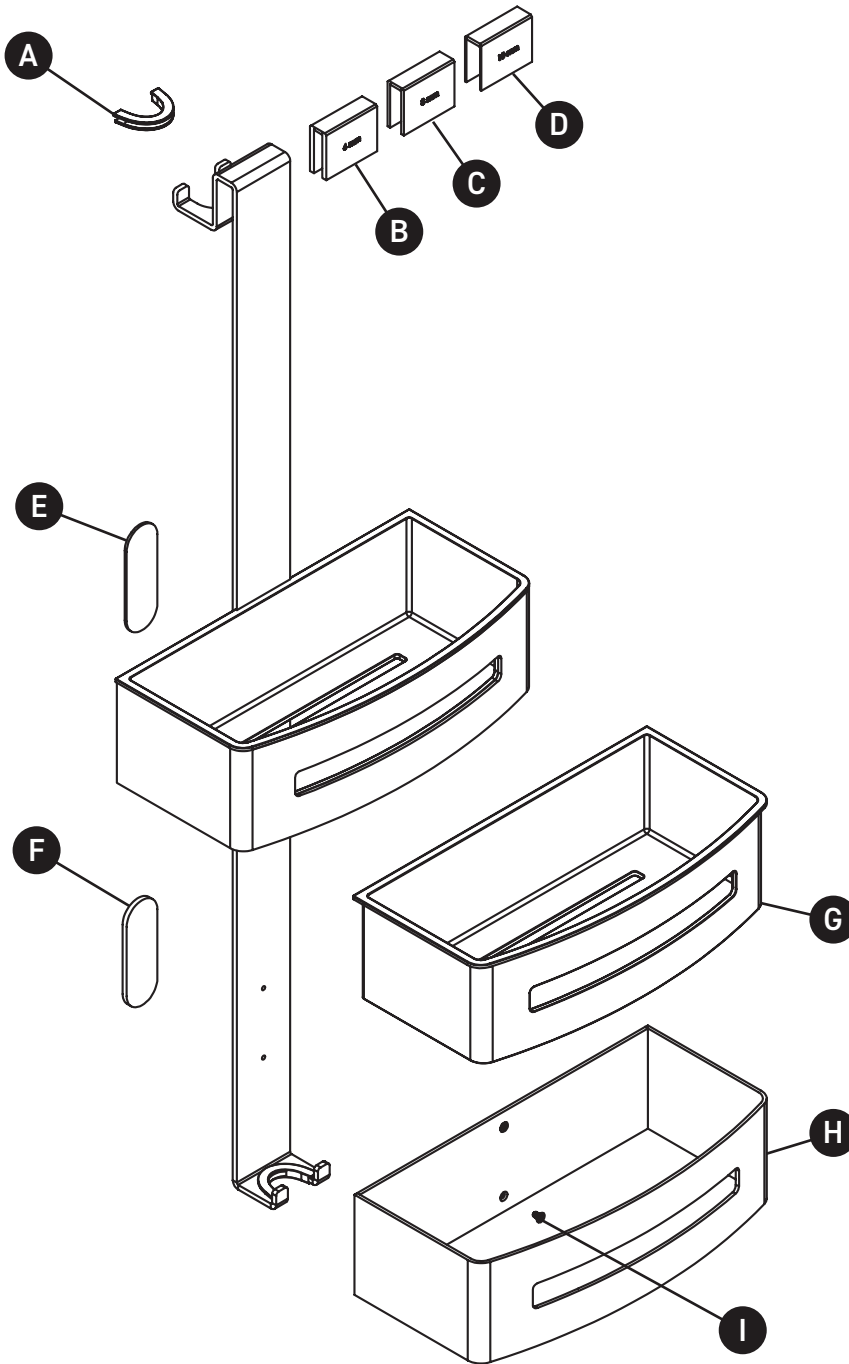

VEUILLEZ EFFECTUER VOTRE COMMANDE
PAR NO DE RÉFÉRENCE

ILLUSTRATIONS DES PIÈCES

222

Panier double pour porte de douche

ID	Référence du kit	Finition
A	049-304	N/A
B	049-310	N/A
C	049-308	N/A
D	049-306	N/A
E	302-809	N/A
F	302-808	N/A
G*	043-004	Voir ci-dessous
H*	043-303	Voir ci-dessous
I	150-050	N/A

*Finition déterminée par le Suffixe

Finition	Description
CBK	Chrome et noir
CW	Chrome et blanc

For warranty or additional information, contact:

U.S.A.
houseofrohl.com/support
1-800-777-9762

QUEBEC / MARITIMES / WESTERN CANADA
QUÉBEC / MARITIMES / OUEST CANADIEN
QUEBEC / MARITIMOS / CANADA OCCIDENTAL
houseofrohl.ca/support
1-866-473-8442

ONTARIO
houseofrohl.ca/support
1-800-287-5354