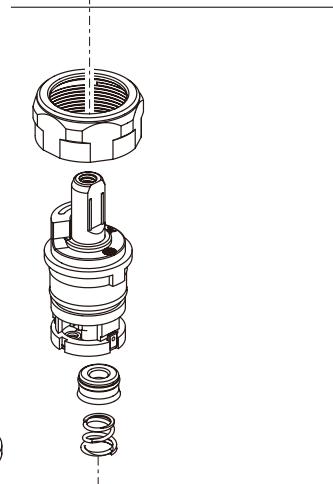

Models/Modelos/Modèles
 25798LF ▲
 Series/Series/Seria
 Archdale™

RP103259▲
 Handle Assemblies
 Conjunto de manija
 Montage de la manette

RP101504
 Stem Unit Assembly, Seat & Spring,
 Bonnet Nut
 Ensemble de la Unidad del Vástago,
 Asiento y Resorte, Bonete
 Obturateur, siège et ressort, écrou à
 chapeau

RP51345-1.2
 1.2 PGM (4.5 L/min)
 Aerator & Wrench
 Aireador y Llave
 Aérateur et Clé

RP101521
 Gasket
 Empaque
 Joint

RP5412
 Locknuts
 Contratueras
 Écrous de Blocage

RP100137▲
 Push Pop-UP with Overflow
 Control de rebose para
 desagües manuales
 Mécanique à poussoir avec trop-plein