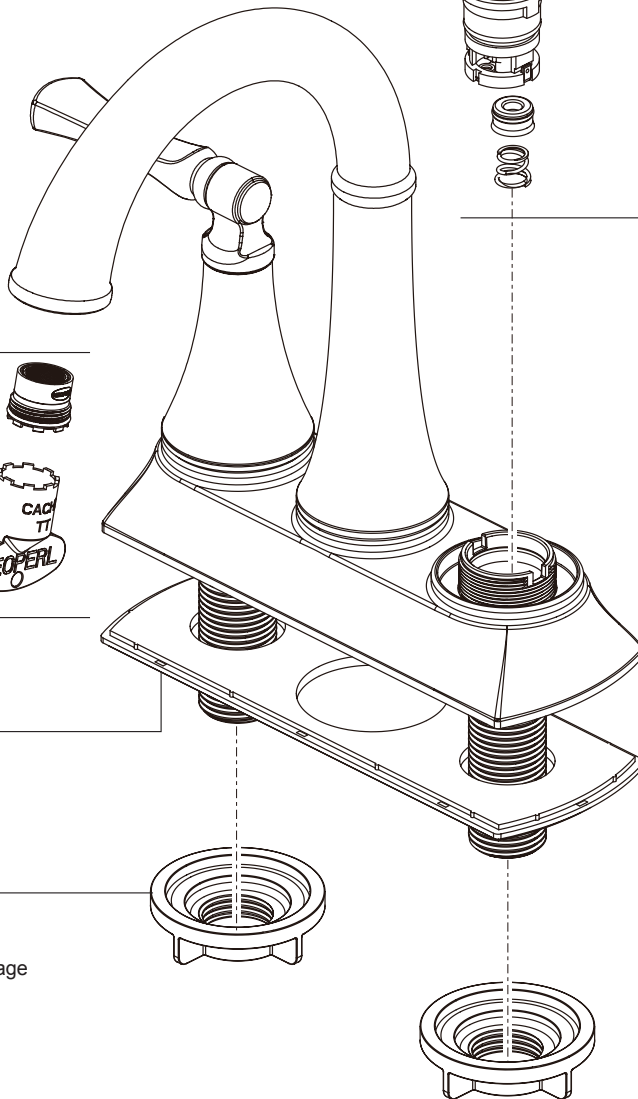

Models/Modelos/Modèles
 25798LF ▲
 Series/Series/Seria
 Archdale™

RP103259▲
 Handle Assemblies
 Conjunto de manija
 Montage de la manette

RP101504
 Stem Unit Assembly, Seat & Spring,
 Bonnet Nut
 Ensemble de la Unidad del Vástago,
 Asiento y Resorte, Bonete
 Obturateur, siège et ressort, écrou à
 chapeau

RP51345-1.2
 1.2 PGM (4.5 L/min)
 Aerator & Wrench
 Aireador y Llave
 Aérateur et Clé

RP101521
 Gasket
 Empaque
 Joint

RP5412
 Locknuts
 Contratueras
 Écrous de Blocage

RP100137▲
 Push Pop-UP with Overflow
 Control de rebose para
 desagües manuales
 Mécanique à poussoir avec trop-plein