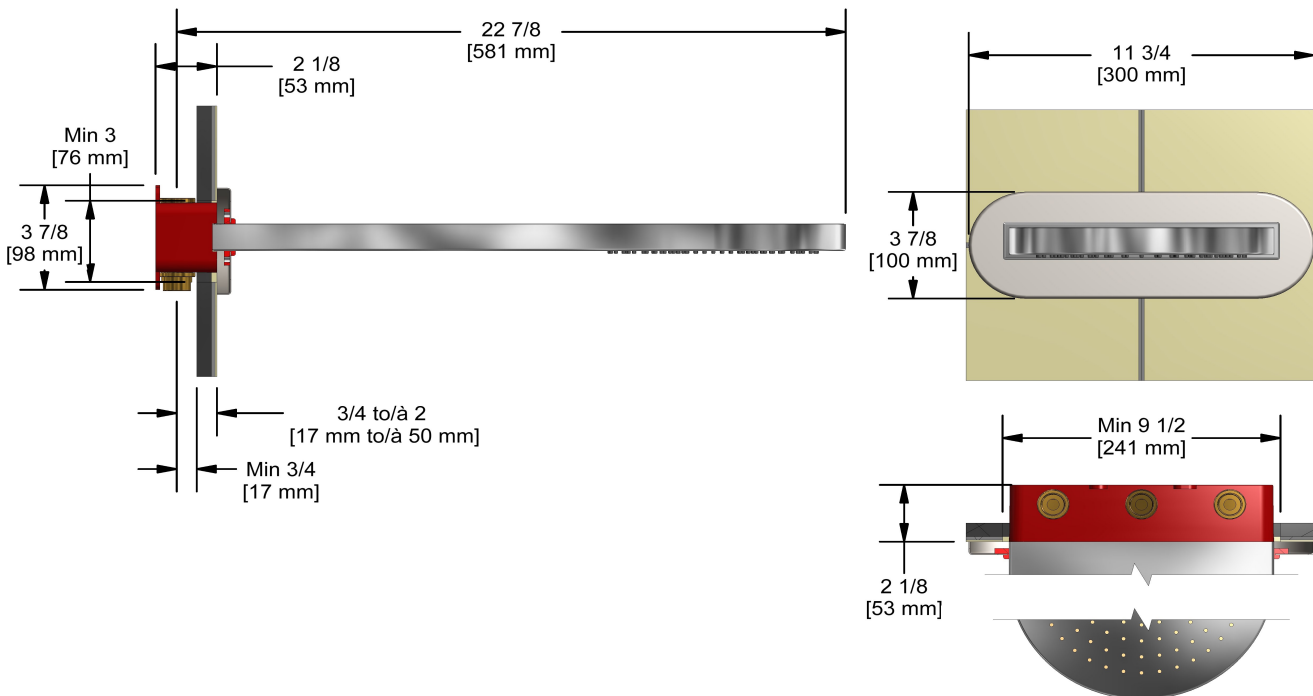

Sizes, models and finishes may differ from those presented.

Warranty

This **Riobel Inc.** product you have purchased carries a Limited Lifetime Warranty on the chrome, PVD finish, blacks and all working parts and is guaranteed from the initial purchase date against all manufacturing defects. All other finishes, including plastic components, are guaranteed for one year. All electric and/or electronic parts are covered by a 5-year limited warranty.

Customer Service

Ontario, West Canada : 888-287-5354 Quebec, Maritimes, United States : 866-473-8442

2020.11.07