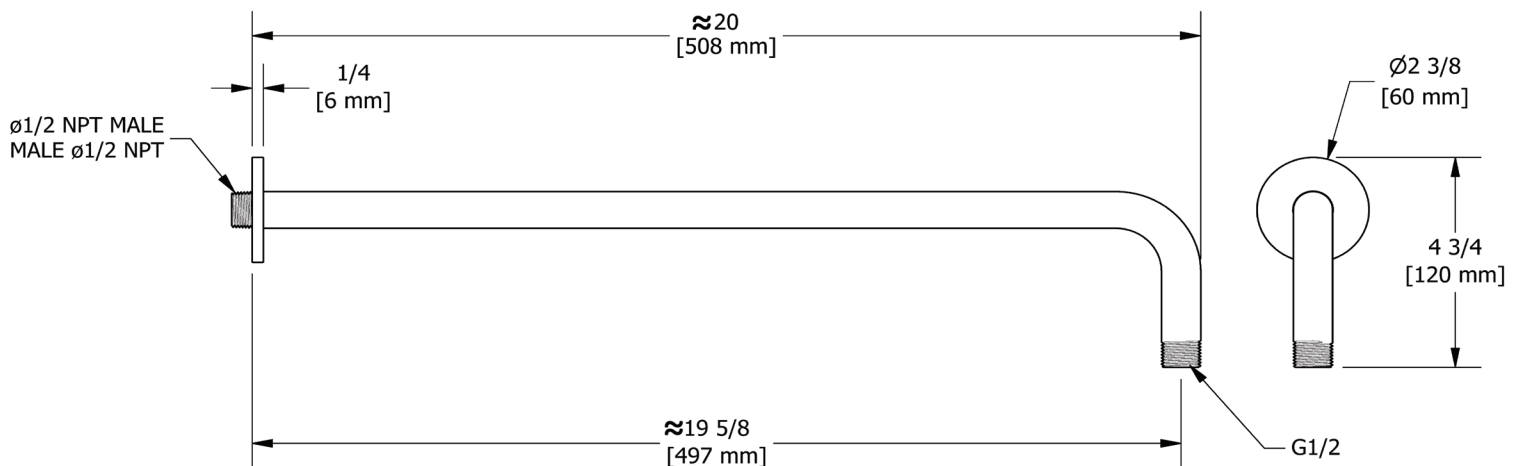

For warranty or additional information, contact:

U.S.A.
houseofrohl.com/support
1-800-777-9762

QUEBEC / MARITIMES / WESTERN CANADA
QUÉBEC / MARITIMES / OUEST CANADIEN
QUEBEC / MARITIMOS / CANADA OCCIDENTAL
houseofrohl.ca/support
1-866-473-8442

ONTARIO
houseofrohl.ca/support
1-800-287-5354