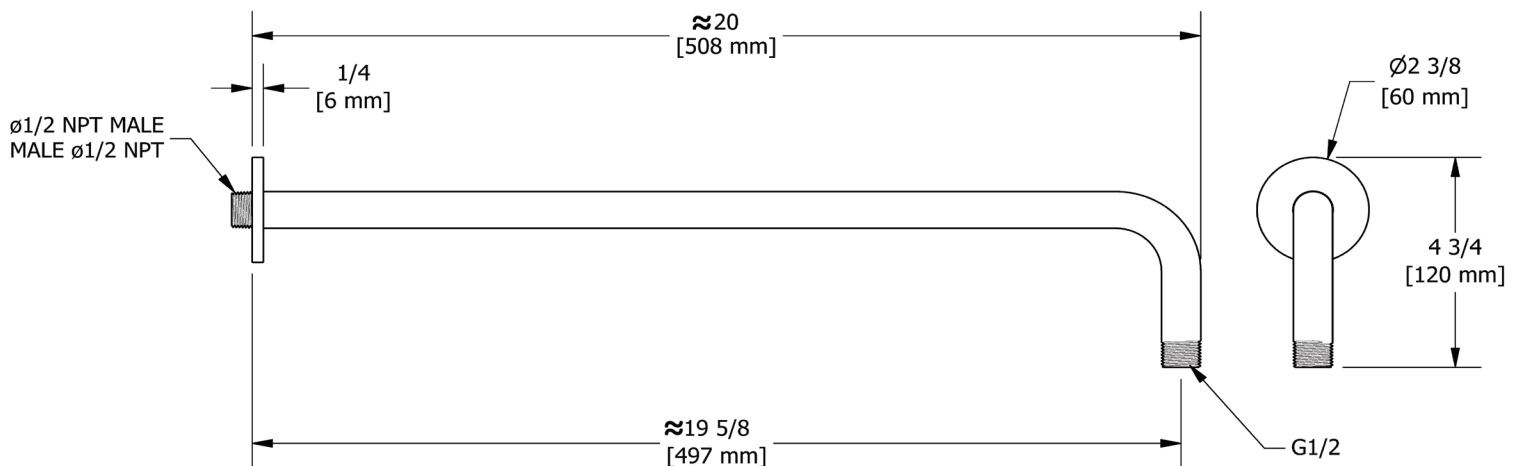

SPECIFICATIONS

DESCRIPTION

- 1/2" inlet male NPT
- Shower arm with round flange
- Escutcheon included

WARRANTY

- Most products or parts carry "Limited Warranties" against manufacturing defects. For US customers please visit houseofrohl.com/support and for Canadian customers please visit houseofrohl.ca/support for complete product and finish warranty.

20" Reach Wall Mount Shower Arm

MODEL: 513

For warranty or additional information, contact:

U.S.A.
houseofrohl.com/support
 1-800-777-9762

QUEBEC / MARITIMES / WESTERN CANADA
 QUÉBEC / MARITIMES / OUEST CANADIEN
 QUEBEC / MARITIMOS / CANADA OCCIDENTAL
houseofrohl.ca/support
 1-866-473-8442

ONTARIO
houseofrohl.ca/support
 1-800-287-5354

SPÉCIFICATIONS

DESCRIPTION

- Entrée d'eau 1/2" mâle NPT
- Bras de douche avec bride ronde
- Rosace incluse

GARANTIE

- La plupart des produits ou pièces comportent des « garanties limitées » contre les défauts de fabrication. Pour les clients américains, veuillez visiter houseofrohl.com/support et pour les clients canadiens, veuillez visiter houseofrohl.ca/support pour la garantie complète du produit et du fini.

ONTARIO
houseofrohl.ca/support
 1-800-287-5354

ESPECIFICACIONES

DESCRIPCIÓN

- NPT macho de entrada de 1/2"
- Brazo de ducha con brida redonda
- Roseta incluida

GARANTÍA

- La mayoría de los productos o piezas cuentan con "Garantías limitadas" contra defectos de fabricación. Para los clientes de EE. UU., visite houseofrohl.com/support y para los clientes canadienses, visite houseofrohl.ca/support para conocer la garantía completa del producto y el acabado.