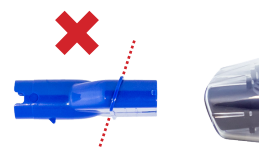

POOL BLASTER® FUSION™ PV-10

QUICK START GUIDE GUIDE DE DÉMARRAGE RAPIDE GUÍA DE INICIO RÁPIDO

A

A.1

A.2

A.3

Charging time: 4 hours
Temps de charge: 4 heures
Tiempo de carga 4 horas

B

Important Step

Étape cruciale

Paso Importante

C

D

D.1

D.2

Push for ON / OFF.

Appuyer pour MARCHÉ / ARRÊT.

Presione para ENCENDER / APAGAR.

Submerge immediately after pushing ON.

Submerger immédiatement après avoir appuyé sur ON.

Sumerja inmediatamente después de presionar ON.

E Maintenance • Entretien • Mantenimiento