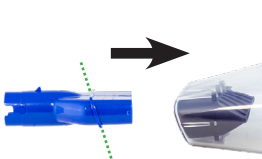

POOL BLASTER® FUSION™ PV-10

QUICK START GUIDE GUIDE DE DÉMARRAGE RAPIDE GUÍA DE INICIO RÁPIDO

A

A.1

A.2

A.3

Charging time: 4 hours
Temps de charge: 4 heures
Tiempo de carga 4 horas

B

Important Step

Étape cruciale

Paso Importante

C

D

D.1

D.2

Push for ON / OFF.

Appuyer pour MARCHÉ / ARRÊT.

Presione para ENCENDER / APAGAR.

Submerge immediately after pushing ON.

Submerger immédiatement après avoir appuyé sur ON.

Sumerja inmediatamente después de presionar ON.

E Maintenance • Entretien • Mantenimiento