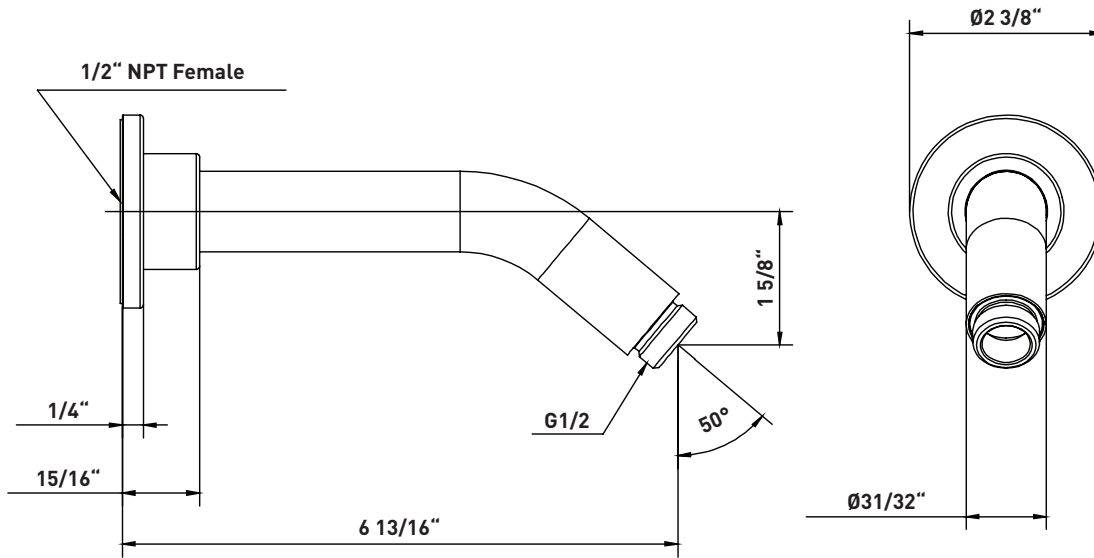

**DESCRIPTION**

- Complements Tenerife™ collection and other transitional designs
- Brass construction
- Sliding escutcheon
- 1/2" female fitting adaptor
- 1/2" male thread outlet supply

**WARRANTY**

- Most products or parts carry "Limited Warranties" against manufacturing defects. For US customers please visit [houseofrohl.com/support](http://houseofrohl.com/support) and for Canadian customers please visit [houseofrohl.ca/support](http://houseofrohl.ca/support) for complete product and finish warranty.

## SPECIFICATIONS

7" Reach Wall Mount Shower Arm

**MODELS:** 70127SA

**For warranty or additional information, contact:**

U.S.A.  
[houseofrohl.com/support](http://houseofrohl.com/support)  
 1-800-777-9762

**DESCRIPTION**

- Complète la collection Tenerife™ et d'autres conceptions transitionnelles
- Fabrication en laiton
- Rosace coulissante
- Adaptateur de montage femelle de 1/2 po
- Raccord de sortie à filetage mâle de 1/2 po

**SPÉCIFICATIONS**

Bras de douche mural à portée de 7 po

**MODÈLES:** 70127SA

Si vous souhaitez obtenir de l'information supplémentaire à propos de la garantie ou de tout autre élément, communiquez avec :