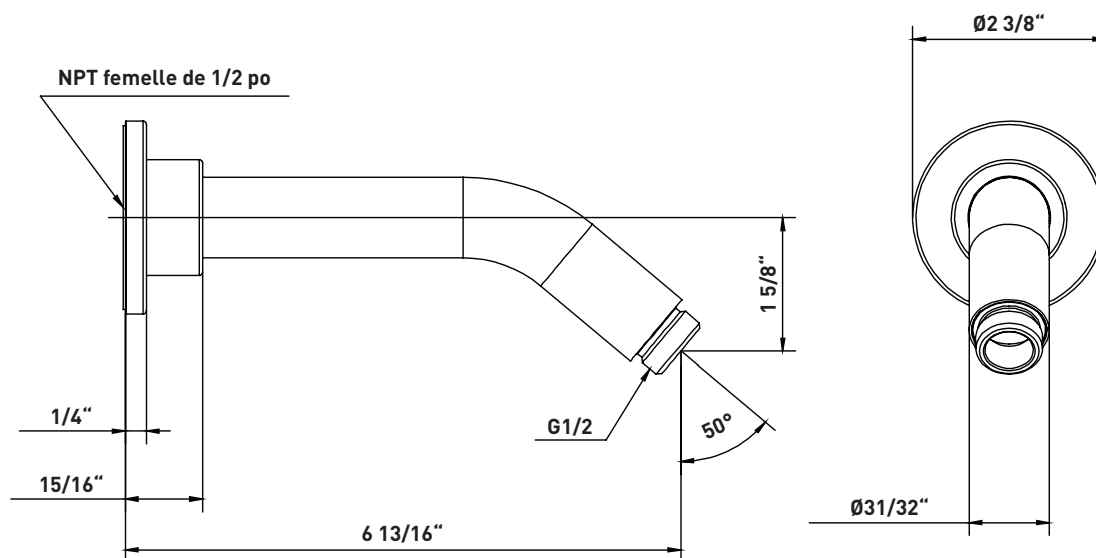

**DESCRIPTION**

- Complète la collection Tenerife™ et d'autres conceptions transitionnelles
- Fabrication en laiton
- Rosace coulissante
- Adaptateur de montage femelle de 1/2 po
- Raccord de sortie à filetage mâle de 1/2 po

**SPÉCIFICATIONS**

Bras de douche mural à portée de 7 po

**MODÈLES:** 70127SA

Si vous souhaitez obtenir de l'information supplémentaire à propos de la garantie ou de tout autre élément, communiquez avec :