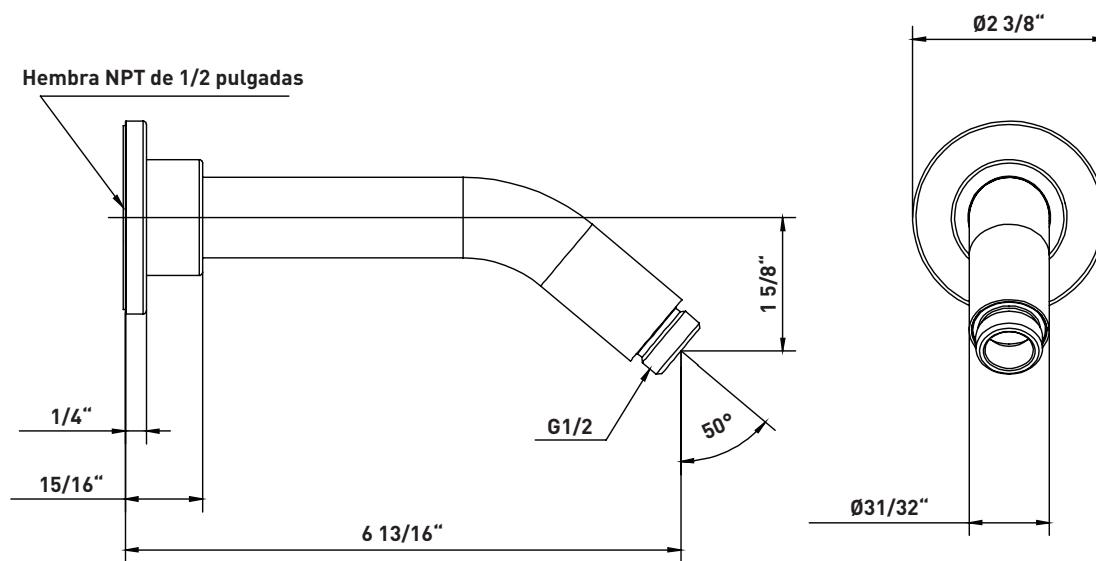

Para preguntas sobre la garantía o para obtener más información, favor de comunicarse con:

U.S.A.
houseofrohl.com/support
1-800-777-9762

QUEBEC / MARITIMES / WESTERN CANADA
QUÉBEC / MARITIMES / OUEST CANADIEN
QUEBEC / MARITIMOS / CANADA OCCIDENTAL
houseofrohl.ca/support
1-866-473-8442

ONTARIO
houseofrohl.ca/support
1-800-287-5354

Riobel

PERRIN & ROWE
LONDON

victoria ⊕ albert®

ROHL