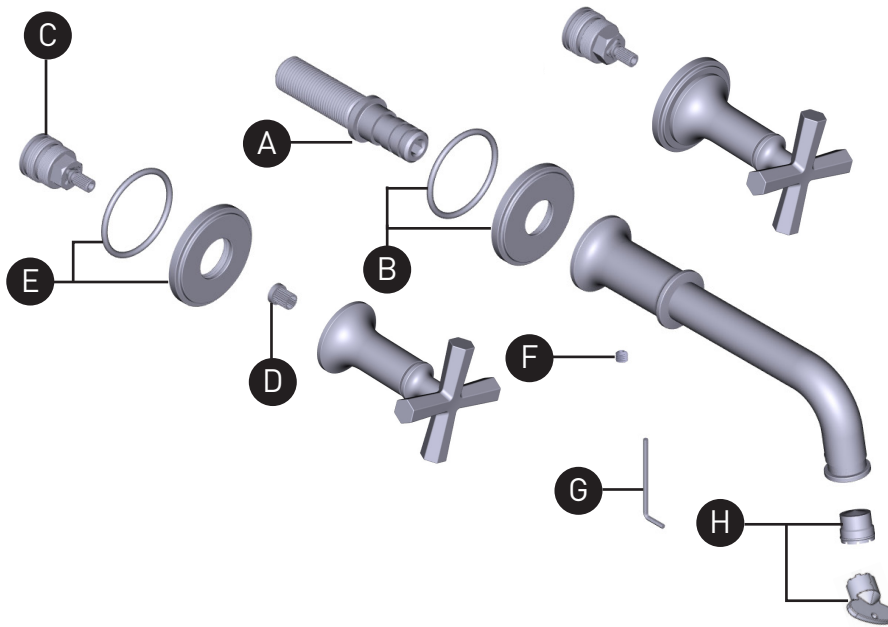

PIEZAS ILUSTRADAS

TSG08W3XM
SAN GIOVANNI™

Acabado de grifería para lavabo empotrado

ID	Referencia del kit
A	7345
*B	221781
C	7332
D	306-266
*E	221780
F	504-020
G	505-025
H	S6-626-12

*Favor de especificar el acabado al hacer el pedido.