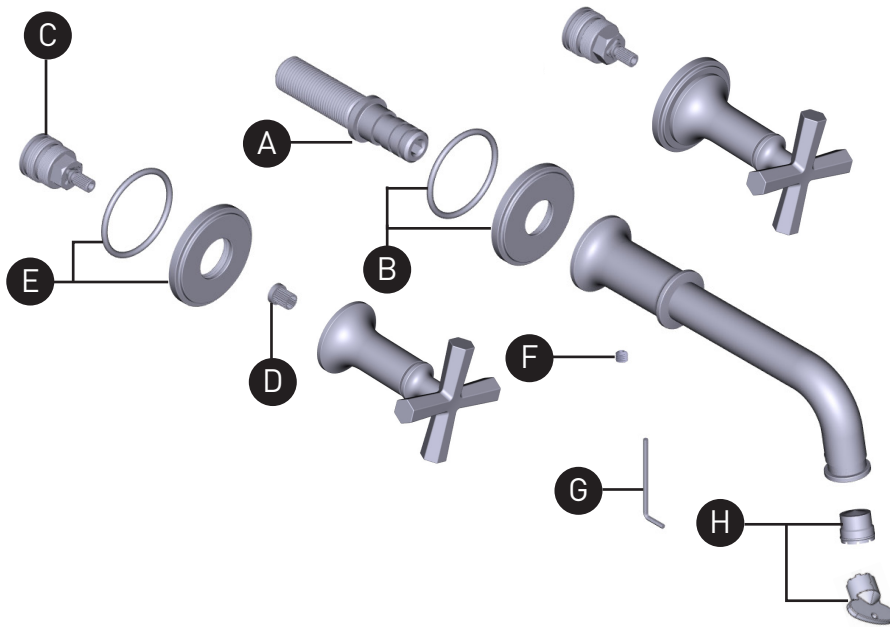

ORDER BY PART NUMBER

ILLUSTRATED PARTS

TSG08W3XM SAN GIOVANNI™

Wall Mount Lavatory Faucet Trim

ID	Kit Number
A	7345
*B	221781
C	7332
D	306-266
*E	221780
F	504-020
G	505-025
H	S6-626-12

*Specify finish when ordering.

ILLUSTRATIONS DES PIÈCES

TSG08W3XM SAN GIOVANNI^{MC}

Garniture de robinet de lavabo mural 8"

ID	Référence du kit
A	7345
*B	221781
C	7332
D	306-266
*E	221780
F	504-020
G	505-025
H	S6-626-12

*Préciser le fini souhaité lors de la commande.