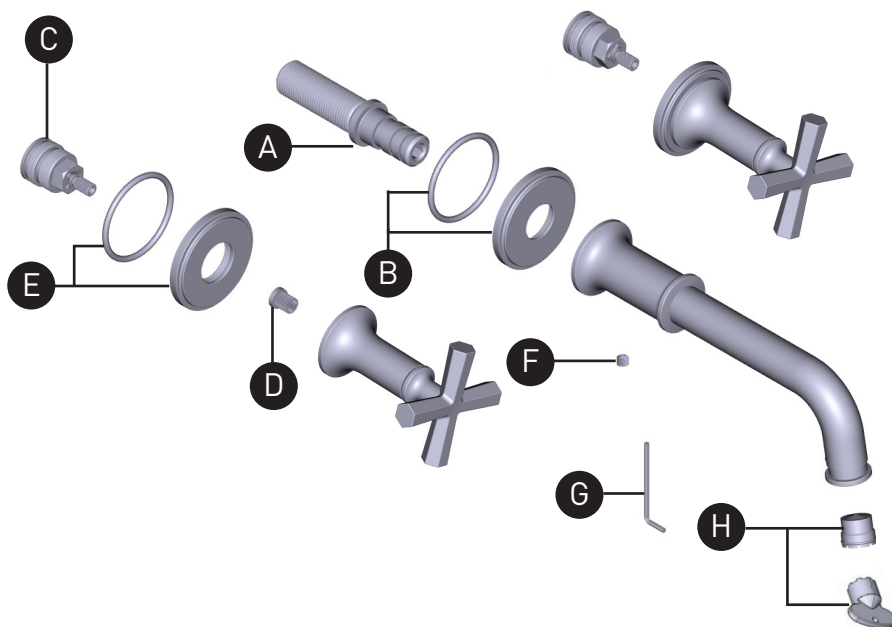

ORDER BY PART NUMBER

ILLUSTRATED PARTS

TSG08W3XM SAN GIOVANNI™

Wall Mount Lavatory Faucet Trim

ID	Kit Number
A	7345
*B	221781
C	7332
D	306-266
*E	221780
F	504-020
G	505-025
H	S6-626-12

*Specify finish when ordering.

ILLUSTRATIONS DES PIÈCES

TSG08W3XM SAN GIOVANNI^{MC}

Garniture de robinet de lavabo mural 8"

ID	Référence du kit
A	7345
*B	221781
C	7332
D	306-266
*E	221780
F	504-020
G	505-025
H	S6-626-12

*Préciser le fini souhaité lors de la commande.