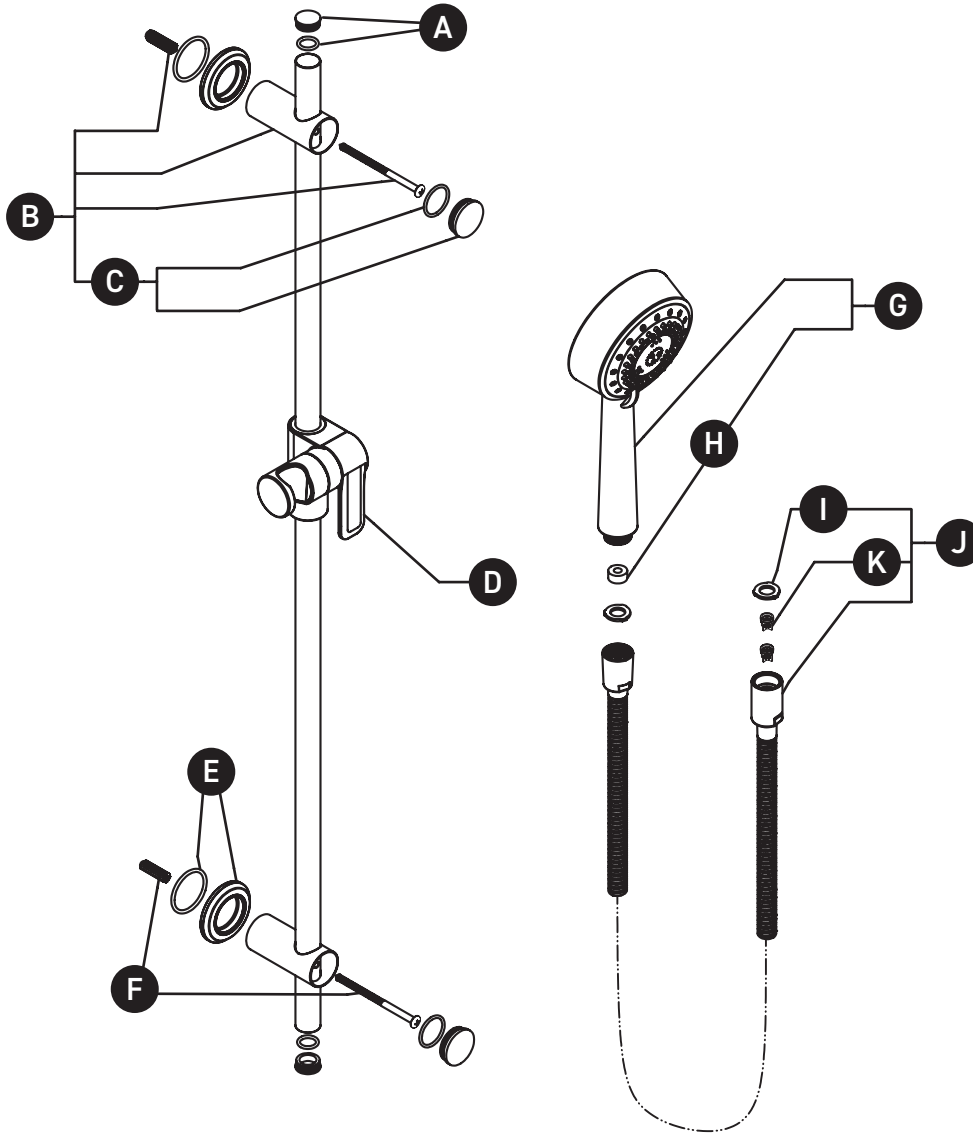

ORDER BY PART NUMBER

ILLUSTRATED PARTS

4861

Handshower Set With 35" Slide Bar and
3-Function Handshower

ID	Kit Number	Finish
A*	4907 (2x)	See below
B*	4925 (2x)	See below
C*	4906	See below
D*	4910	See below
E*	2412	See below
F	7522 (2x)	N/A
G*	4310	See below
H	6-685 [2.0gpm / 7.6l/min]	N/A
	S6-685-18 [1.8gpm / 6.8l/min]	N/A
	S6-685-15 [1.5gpm / 5.7l/min]	N/A
I	302-127 (2x)	N/A
J*	7259	See below
K	6578 (2x)	N/A

ILLUSTRATIONS DES PIÈCES

4861

Douchette sur rail

ID	Référence du kit	Finition
A*	4907 (2x)	Voir ci-dessous
B*	4925 (2x)	Voir ci-dessous
C*	4906	Voir ci-dessous
D*	4910	Voir ci-dessous
E*	2412	Voir ci-dessous
F	7522 (2x)	N/A
G*	4310	Voir ci-dessous
H	6-685 (2.0gpm / 7.6l/min)	N/A
	S6-685-18 (1.8gpm / 6.8l/min)	N/A
	S6-685-15 (1.5gpm / 5.7l/min)	N/A
I	302-127 (2x)	N/A
J*	7259	Voir ci-dessous
K	6578 (2x)	N/A

PIEZAS ILUSTRADAS

4861

Ducha de mano sobre carril

ID	Referencia del kit	Acabado
A*	4907 (2x)	Ver más abajo
B*	4925 (2x)	Ver más abajo
C*	4906	Ver más abajo
D*	4910	Ver más abajo
E*	2412	Ver más abajo
F	7522 (2x)	N/A
G*	4310	Ver más abajo
H	6-685 (2.0gpm / 7.6l/min)	N/A
	S6-685-18 (1.8gpm / 6.8l/min)	N/A
	S6-685-15 (1.5gpm / 5.7l/min)	N/A
I	302-127 (2x)	N/A
J*	7259	Ver más abajo
K	6578 (2x)	N/A