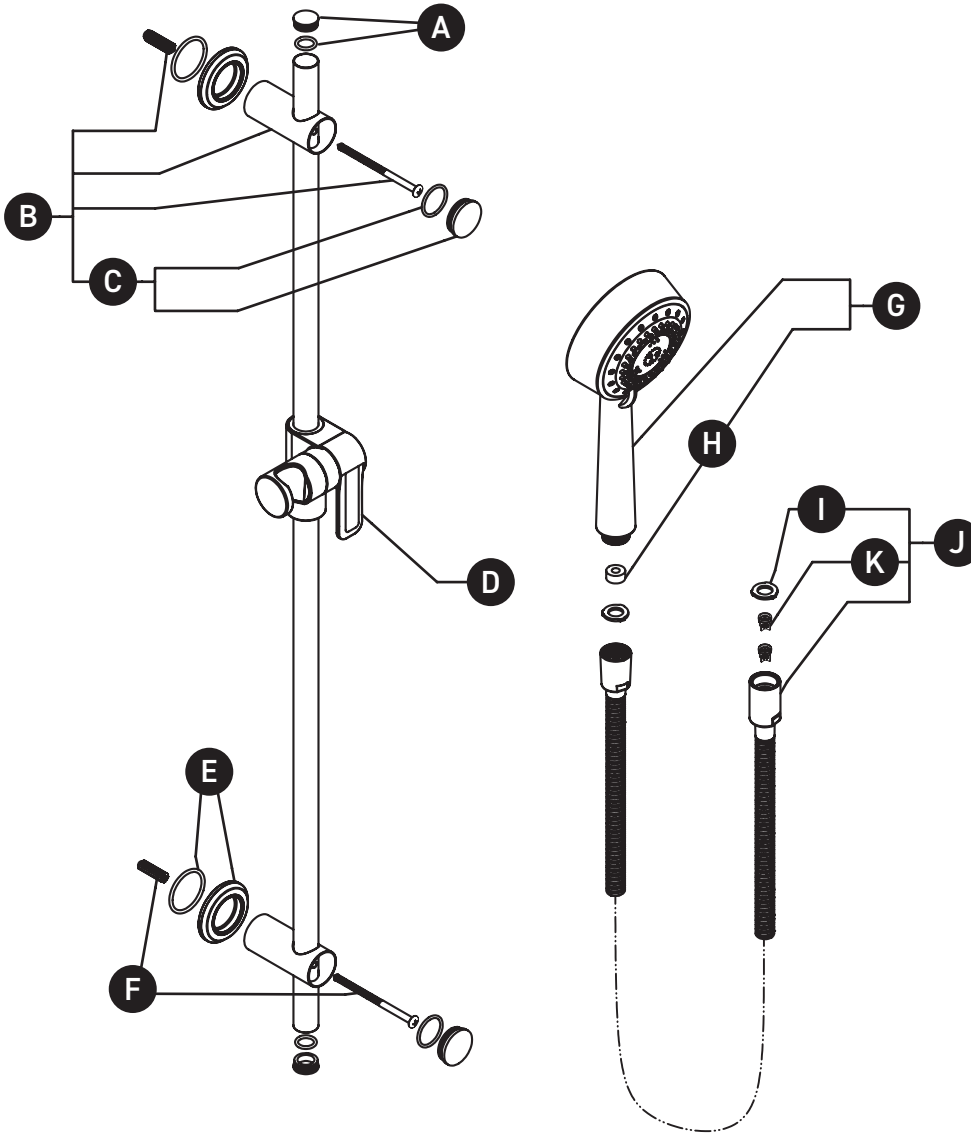

ORDER BY PART NUMBER

ILLUSTRATED PARTS

4861

Handshower Set With 35" Slide Bar and
3-Function Handshower

ID	Kit Number	Finish
A*	4907 (2x)	See below
B*	4925 (2x)	See below
C*	4906	See below
D*	4910	See below
E*	2412	See below
F	7522 (2x)	N/A
G*	4310	See below
H	6-685 [2.0gpm / 7.6l/min]	N/A
	S6-685-18 [1.8gpm / 6.8l/min]	N/A
	S6-685-15 [1.5gpm / 5.7l/min]	N/A
I	302-127 (2x)	N/A
J*	7259	See below
K	6578 (2x)	N/A

ILLUSTRATIONS DES PIÈCES

4861

Douchette sur rail

ID	Référence du kit	Finition
A*	4907 (2x)	Voir ci-dessous
B*	4925 (2x)	Voir ci-dessous
C*	4906	Voir ci-dessous
D*	4910	Voir ci-dessous
E*	2412	Voir ci-dessous
F	7522 (2x)	N/A
G*	4310	Voir ci-dessous
H	6-685 (2.0gpm / 7.6l/min)	N/A
	S6-685-18 (1.8gpm / 6.8l/min)	N/A
	S6-685-15 (1.5gpm / 5.7l/min)	N/A
I	302-127 (2x)	N/A
J*	7259	Voir ci-dessous
K	6578 (2x)	N/A

PIEZAS ILUSTRADAS

4861

Ducha de mano sobre carril

ID	Referencia del kit	Acabado
A*	4907 (2x)	Ver más abajo
B*	4925 (2x)	Ver más abajo
C*	4906	Ver más abajo
D*	4910	Ver más abajo
E*	2412	Ver más abajo
F	7522 (2x)	N/A
G*	4310	Ver más abajo
H	6-685 (2.0gpm / 7.6l/min)	N/A
	S6-685-18 (1.8gpm / 6.8l/min)	N/A
	S6-685-15 (1.5gpm / 5.7l/min)	N/A
I	302-127 (2x)	N/A
J*	7259	Ver más abajo
K	6578 (2x)	N/A