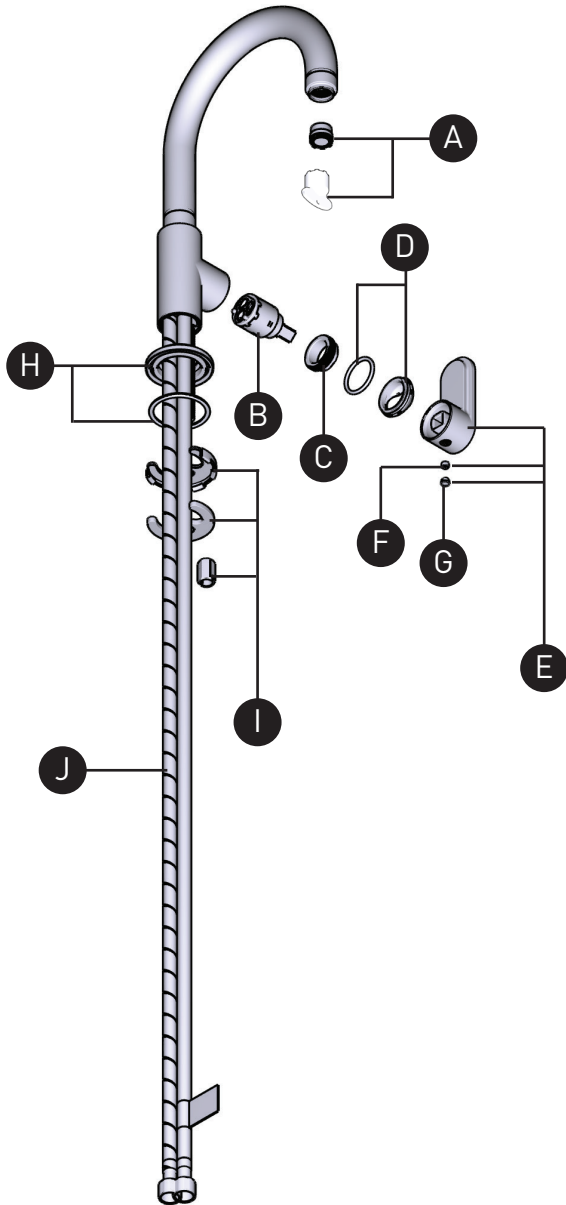

ORDER BY PART NUMBER

ILLUSTRATED PARTS

AAS01 ARCA Single Hole Lavatory Faucet

ID	Kit Number	Finish
A	S6-626-12	N/A
B	211946	N/A
C	213403	N/A
*D	215802	See below
*E	215803	See below
F	152-040	N/A
*G	003-030	See below
*H	215805	See below
I	7-461	N/A
J	7-108(2X)	N/A
K	505-025	N/A

* Finish Determined by Suffix	
Finition	Description
C	Chrome
BK	Black
BN	Brushed Nickel (PVD)
BG	Brushed Gold (PVD)
PN	Polished Nickel

For warranty or additional information, contact:

U.S.A.
houseofrohl.com/support
1-800-777-9762

ILLUSTRATIONS DES PIÈCES

AAS01

ARCA

Robinet de lavabo monotrou

ID	Référence du kit	Finition
A	S6-626-12	N/A
B	211946	N/A
C	213403	N/A
*D	215802	Voir ci-dessous
*E	215803	Voir ci-dessous
F	152-040	N/A
*G	003-030	Voir ci-dessous
*H	215805	Voir ci-dessous
I	7-461	N/A
J	7-108(2X)	N/A
K	505-025	N/A

PEDIR POR NÚMERO DE REFERENCIA

PIEZAS ILUSTRADAS

AAS01 ARCA

Llave para lavabo de un solo orificio con desagüe

ID	Referencia del kit	Acabado
A	S6-626-12	N/A
B	211946	N/A
C	213403	N/A
*D	215802	Ver más abajo
*E	215803	Ver más abajo
F	152-040	N/A
*G	003-030	Ver más abajo
*H	215805	Ver más abajo
I	7-461	N/A
J	7-108(2X)	N/A
K	505-025	N/A