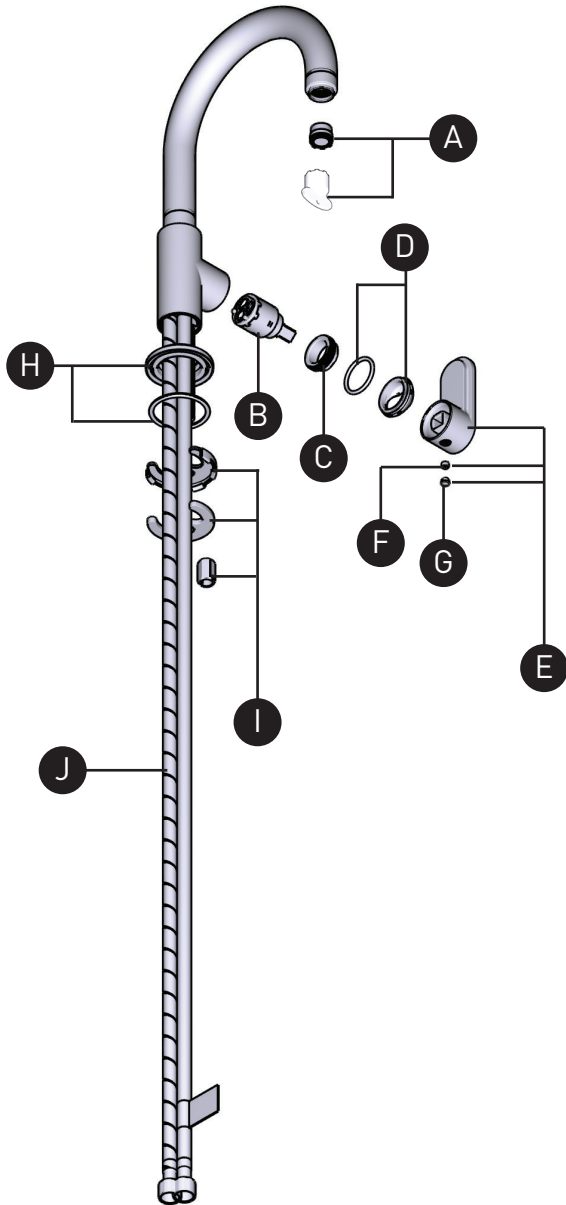

ORDER BY PART NUMBER

ILLUSTRATED PARTS

AAS01 ARCA Single Hole Lavatory Faucet

ID	Kit Number	Finish
A	S6-626-12	N/A
B	211946	N/A
C	213403	N/A
*D	215802	See below
*E	215803	See below
F	152-040	N/A
*G	003-030	See below
*H	215805	See below
I	7-461	N/A
J	7-108(2X)	N/A
K	505-025	N/A

ILLUSTRATIONS DES PIÈCES

AAS01

ARCA

Robinet de lavabo monotrou

ID	Référence du kit	Finition
A	S6-626-12	N/A
B	211946	N/A
C	213403	N/A
*D	215802	Voir ci-dessous
*E	215803	Voir ci-dessous
F	152-040	N/A
*G	003-030	Voir ci-dessous
*H	215805	Voir ci-dessous
I	7-461	N/A
J	7-108(2X)	N/A
K	505-025	N/A

PEDIR POR NÚMERO DE REFERENCIA

PIEZAS ILUSTRADAS

AAS01 ARCA

Llave para lavabo de un solo orificio con desagüe

ID	Referencia del kit	Acabado
A	S6-626-12	N/A
B	211946	N/A
C	213403	N/A
*D	215802	Ver más abajo
*E	215803	Ver más abajo
F	152-040	N/A
*G	003-030	Ver más abajo
*H	215805	Ver más abajo
I	7-461	N/A
J	7-108(2X)	N/A
K	505-025	N/A