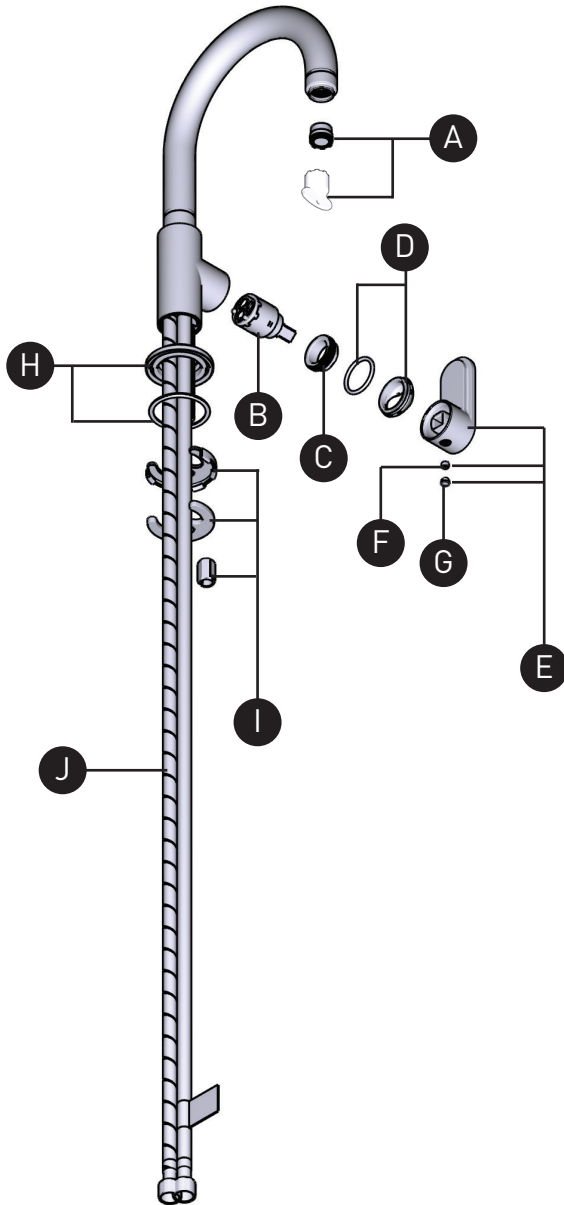

ORDER BY PART NUMBER

ILLUSTRATED PARTS

AAS01 ARCA Single Hole Lavatory Faucet

ID	Kit Number	Finish
A	S6-626-12	N/A
B	211946	N/A
C	213403	N/A
*D	215802	See below
*E	215803	See below
F	152-040	N/A
*G	003-030	See below
*H	215805	See below
I	7-461	N/A
J	7-108(2X)	N/A
K	505-025	N/A

ILLUSTRATIONS DES PIÈCES

AAS01

ARCA

Robinet de lavabo monotrou

ID	Référence du kit	Finition
A	S6-626-12	N/A
B	211946	N/A
C	213403	N/A
*D	215802	Voir ci-dessous
*E	215803	Voir ci-dessous
F	152-040	N/A
*G	003-030	Voir ci-dessous
*H	215805	Voir ci-dessous
I	7-461	N/A
J	7-108(2X)	N/A
K	505-025	N/A

PEDIR POR NÚMERO DE REFERENCIA

PIEZAS ILUSTRADAS

AAS01 ARCA

Llave para lavabo de un solo orificio con desagüe

ID	Referencia del kit	Acabado
A	S6-626-12	N/A
B	211946	N/A
C	213403	N/A
*D	215802	Ver más abajo
*E	215803	Ver más abajo
F	152-040	N/A
*G	003-030	Ver más abajo
*H	215805	Ver más abajo
I	7-461	N/A
J	7-108(2X)	N/A
K	505-025	N/A