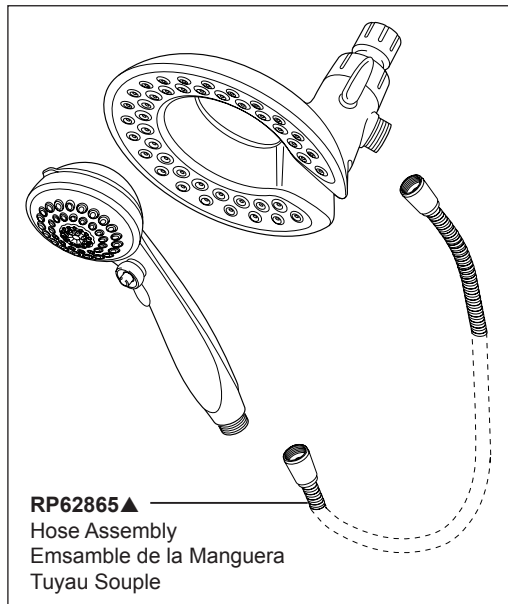

Model/Modelo/Modèle
144938-I20▲

RP62088▲
 In2itions Showerhead, Handshower & Hose Assembly
 In2itions Cabeza de Regadera,
 Regadera Manual y Emsamble de la Manguera
 In2itions Pomme de douche,
 Douche à main et Tuyau Souple

RP6025▲
 Shower Flange
 Pestaña de la
 Regadera
 Colerette

RP40593▲
 Shower Arm
 Brazo de Regadera
 Tuyau de Pomme de Douche

RP62865▲
 Hose Assembly
 Emsamble de la Manguera
 Tuyau Souple

RP46074
 Cartridge Assembly
 Ensamble del Casquete
 Cartouche

RP19809▲
 Escutcheon
 Roseta
 Rosace avec Orifice

RP23336
 O-Ring
 Anillo "O"
 Joints Toriques

RP51304▲
 Handle Assembly
 Ensamble de la Manija
 Poignée

RP50879▲
 Trim Sleeve
 Manguito
 Manchon de Finition

RP51303▲
 Tub Spout–Pull-Up Diverter
 Tubo de Salida para Bañera–
 Botón Desviador de Alzar
 Bec avec dérivation à tirette

▲Specify Finish /Especifique el Acabado/Précisez la Fini