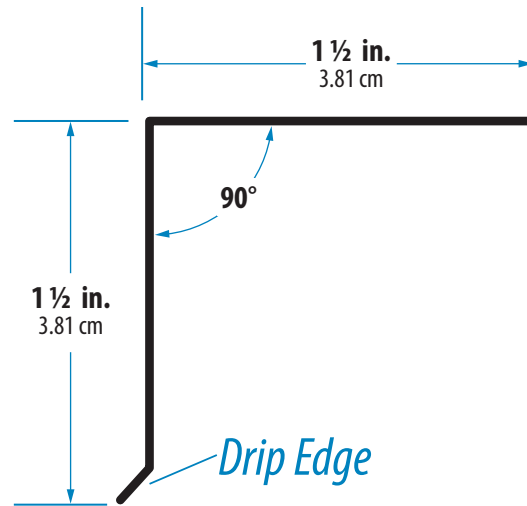

28 Gauge Galvanized Steel · 10 ft. Lengths · Polyester paint over primer

Brown

- RE15G** Galvanized
- RE15BL** Black
- RE15BR** Brown
- RE15BRU** Royal Brown
- RE15BRW** Dark Brown
- RE15CH** Charcoal
- RE15GR** Gray
- RE15RD** Red
- RE15TN** Tan
- RE15WH** White