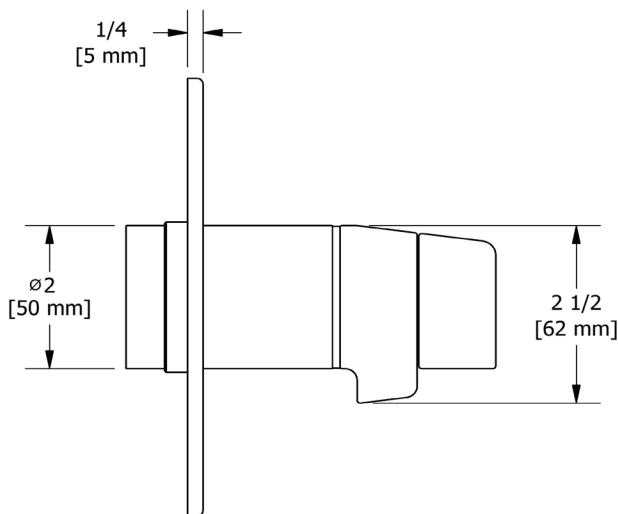

### Parabola™

Garniture pour valve 2 voies coaxiale Type T/P (thermostatique/pression équilibrée)

**MODÈLES:** TPB23

**For warranty or additional information, contact:**

U.S.A.  
[houseofrohl.com/support](http://houseofrohl.com/support)  
1-800-777-9762