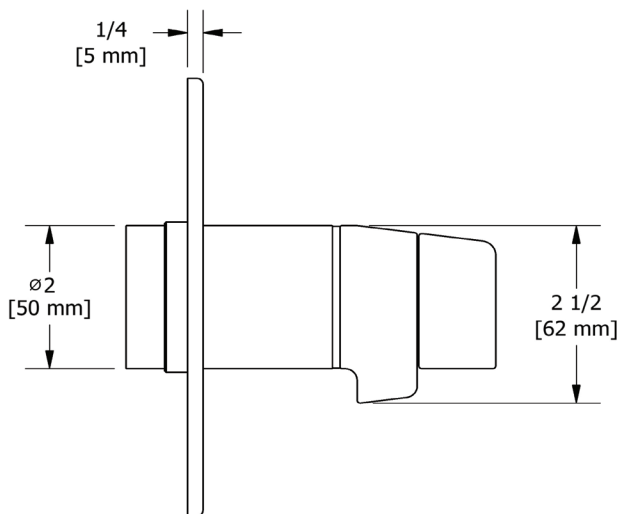

### Parabola™

Trim para válvula coaxial de 2 vías tipo T/P (termostática/presión equilibrada)

**MODELOS:** TPB23

**For warranty or additional information, contact:**

U.S.A.  
[houseofrohl.com/support](http://houseofrohl.com/support)  
1-800-777-9762