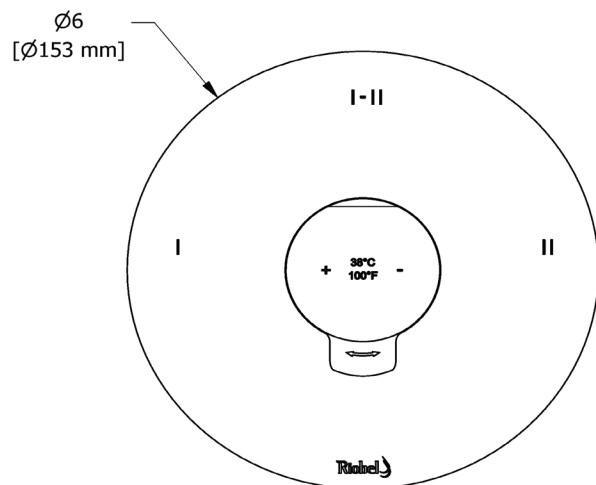

### Parabola™

Trim para válvula coaxial de 2 vías tipo T/P (termostática/presión equilibrada)

**MODELOS:** TPB23

**For warranty or additional information, contact:**

U.S.A.  
[houseofrohl.com/support](http://houseofrohl.com/support)  
1-800-777-9762