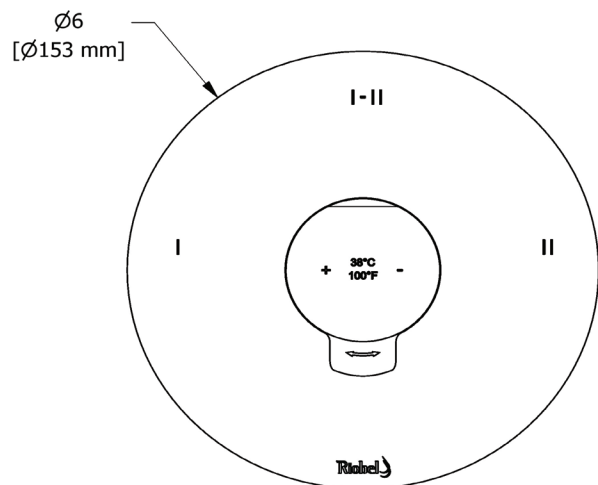

### Parabola™

Garniture pour valve 2 voies coaxiale Type T/P (thermostatique/pression équilibrée)

**MODÈLES:** TPB23

**For warranty or additional information, contact:**

U.S.A.  
[houseofrohl.com/support](http://houseofrohl.com/support)  
1-800-777-9762