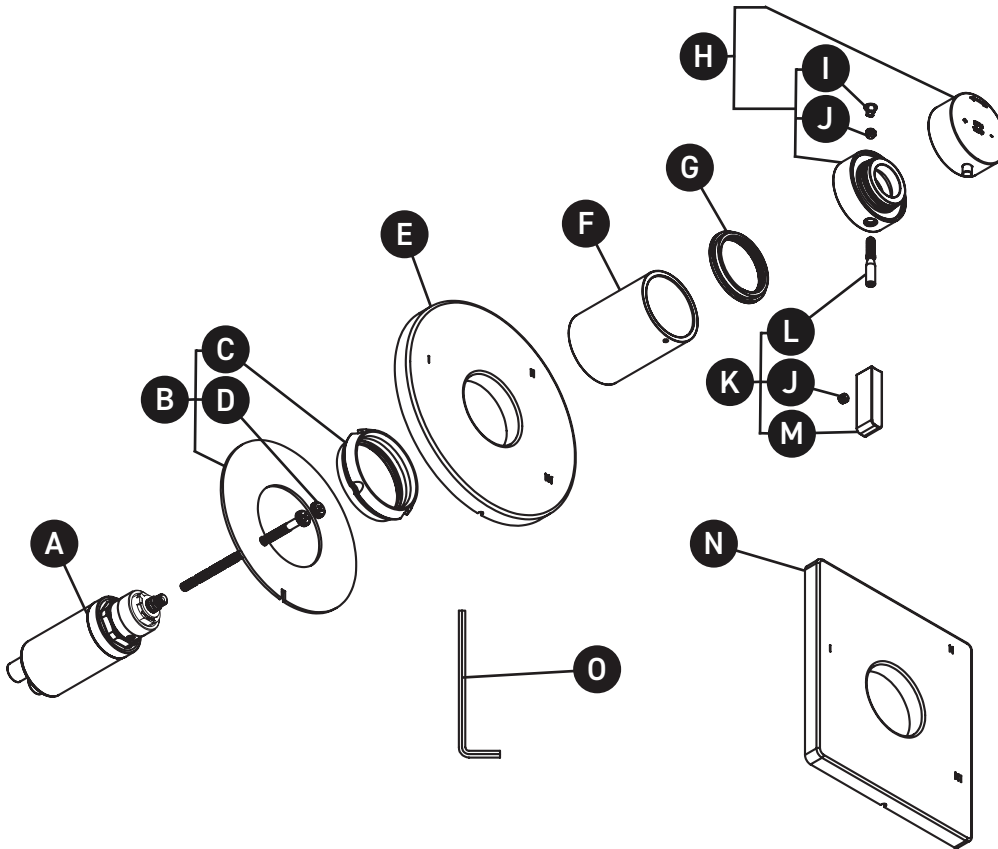

PEDIR POR NÚMERO DE REFERENCIA

PIEZAS ILUSTRADAS

TPXTM45 TPXTQ45

Moldura Paradox™ de equilibrio térmico y de presión de 1/2" con 5 funciones

ID	Referencia del kit	Acabado
A	0955	N/A
B	5948	N/A
C	302-414	N/A
D	392-208 (2x)	N/A
E*	050-645*	Ver más abajo
F*	053-004*	Ver más abajo
G*	052-071	Ver más abajo
H*	1965*	Ver más abajo
I*	003-013*	Ver más abajo
J	152-050 (2x)	N/A
K*	1820	Ver más abajo
L	009-415	N/A
M*	002-712	Ver más abajo
N*	050-445	Ver más abajo
O	505-025	N/A

*Acabado determinado por el sufijo

Acabado	Descripción
BG	Oro cepillado
BK	Negro
C	Cromo

For warranty or additional information, contact:

U.S.A.
houseofrohl.com/support
1-800-777-9762

QUEBEC / MARITIMES / WESTERN CANADA
QUÉBEC / MARITIMES / OUEST CANADIEN
QUEBEC / MARITIMOS / CANADA OCCIDENTAL
houseofrohl.ca/support
1-866-473-8442

ONTARIO
houseofrohl.ca/support
1-800-287-5354