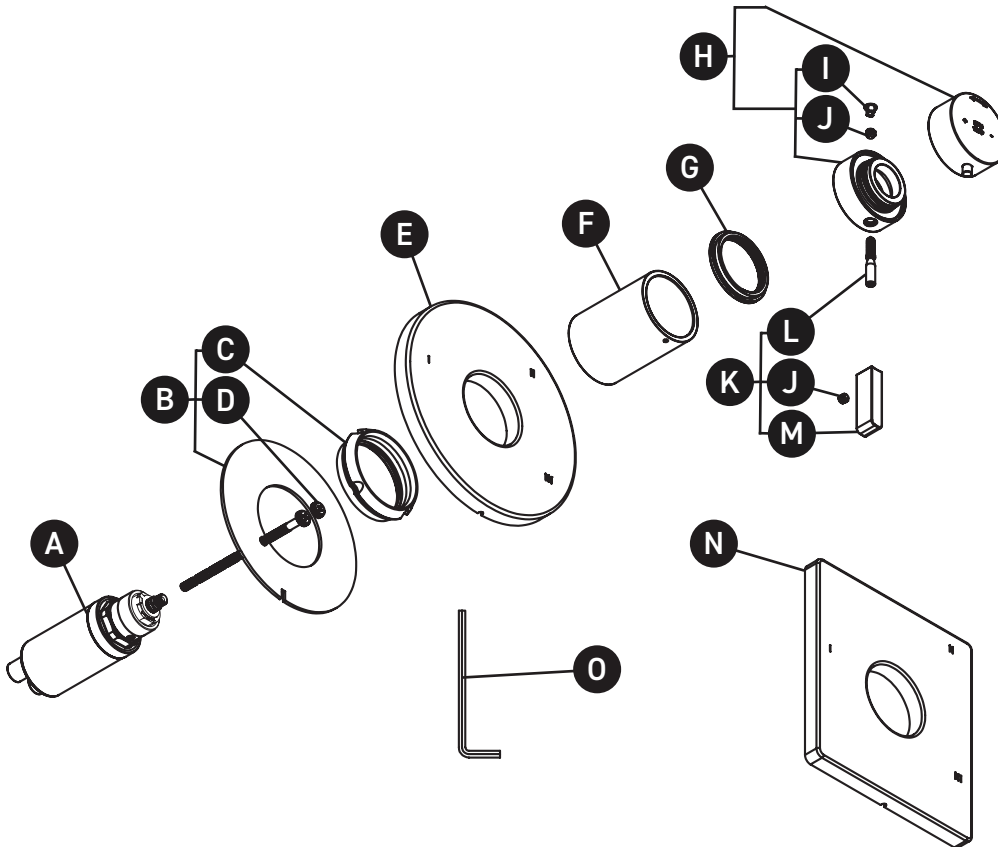

## ILLUSTRATIONS DES PIÈCES

### TTPXTM45 TPXTQ45

Garniture pour valve 3 voies  
nonpartagées coaxiale Type T/P  
(thermostatique/pression équilibrée)  
Paradox™

ID	Référence du kit	Finition
A	0955	N/A
B	5948	N/A
C	302-414	N/A
D	392-208 (2x)	N/A
E*	050-645*	Voir ci-dessous
F*	053-004*	Voir ci-dessous
G*	052-071	Voir ci-dessous
H*	1965*	Voir ci-dessous
I*	003-013*	Voir ci-dessous
J	152-050 (2x)	N/A
K*	1820	Voir ci-dessous
L	009-415	N/A
M*	002-712	Voir ci-dessous
N*	050-445	Voir ci-dessous
O	505-025	N/A