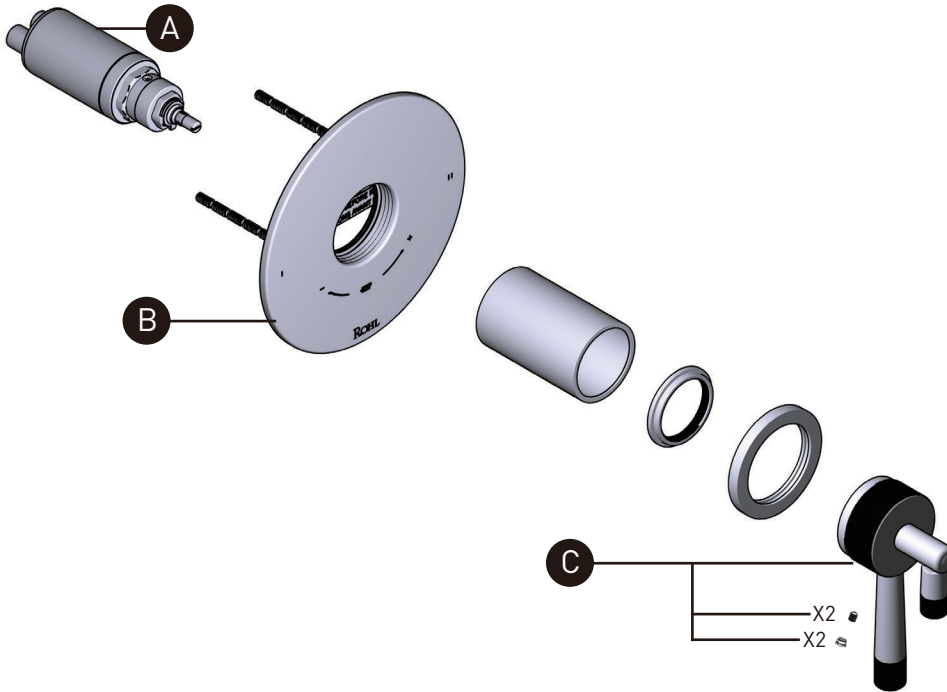

ILLUSTRATIONS DES PIÈCES

VEUILLEZ EFFECTUER VOTRE COMMANDE
PAR NO DE RÉFÉRENCE

TAM44W1

Garniture de soupape thermostatique
à équilibrage de pression de 1/2 po,
à 2 fonctions (distinctes) Amahle^{MC}

ID	Référence du kit	Finition
A	S0-914	N/A
B	S5-948	N/A
*C	S213647	Voir ci-dessous

*Finition déterminée par le Suffixe

Finition	Description
APC	Laiton poli
STN	Nickel satiné
PN	Nickel poli
MB	Noir mat
AG	Or antique
ULB	Laiton non laqué

For warranty or additional information, contact:

US Customers

U.S.A.
houseofrohl.com/support
1-800-777-9762

Canadian Customers

QUEBEC / MARITIMES / WESTERN CANADA
QUÉBEC / MARITIMES / OUEST CANADIEN
QUEBEC / MARITIMOS / CANADA OCCIDENTAL
houseofrohl.ca/support
1-866-473-8442

ONTARIO
houseofrohl.ca/support
1-800-287-5354

Riobel

PERRIN & ROWE
LONDON

victoria ⊕ albert

ROHL