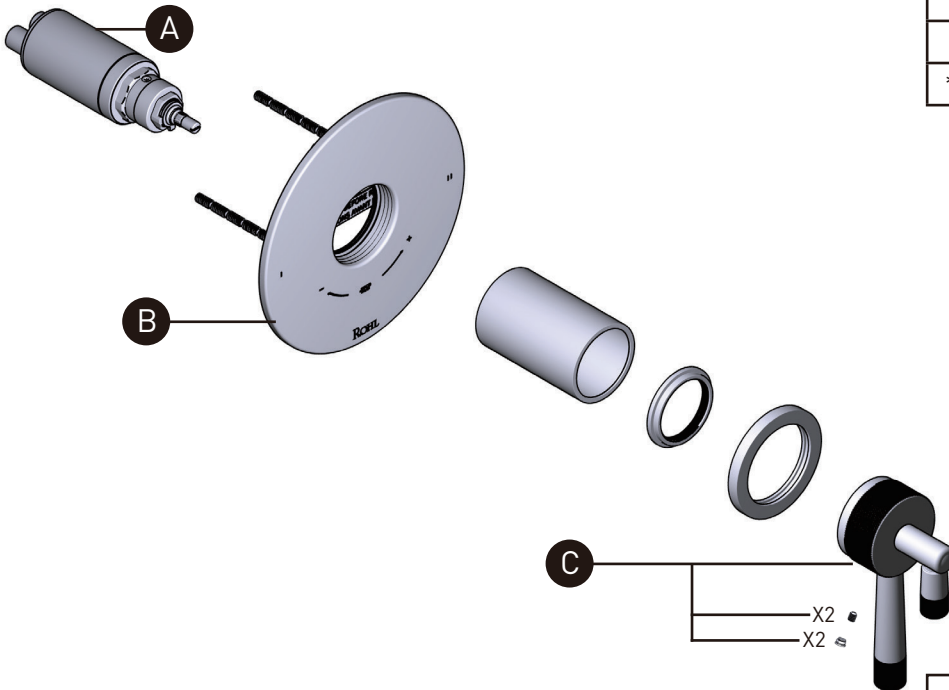

ILLUSTRATED PARTS

ORDER BY PART NUMBER

TAM44W1

Amahle™ 1/2" Therm & Pressure
Balance Trim with 2 Functions
(No Share)

ID	Kit Number	Finish
A	S0-914	N/A
B	S5-948	N/A
*C	S213647	See below

*Finish Determined by Suffix

Riobel

PERRIN & ROWE
LONDON

victoria ⊕ albert®

ROHL

ILLUSTRATIONS DES PIÈCES

VEUILLEZ EFFECTUER VOTRE COMMANDE
PAR NO DE RÉFÉRENCE

TAM44W1

Garniture de soupape thermostatique
à équilibrage de pression de 1/2 po,
à 2 fonctions (distinctes) Amahle^{MC}