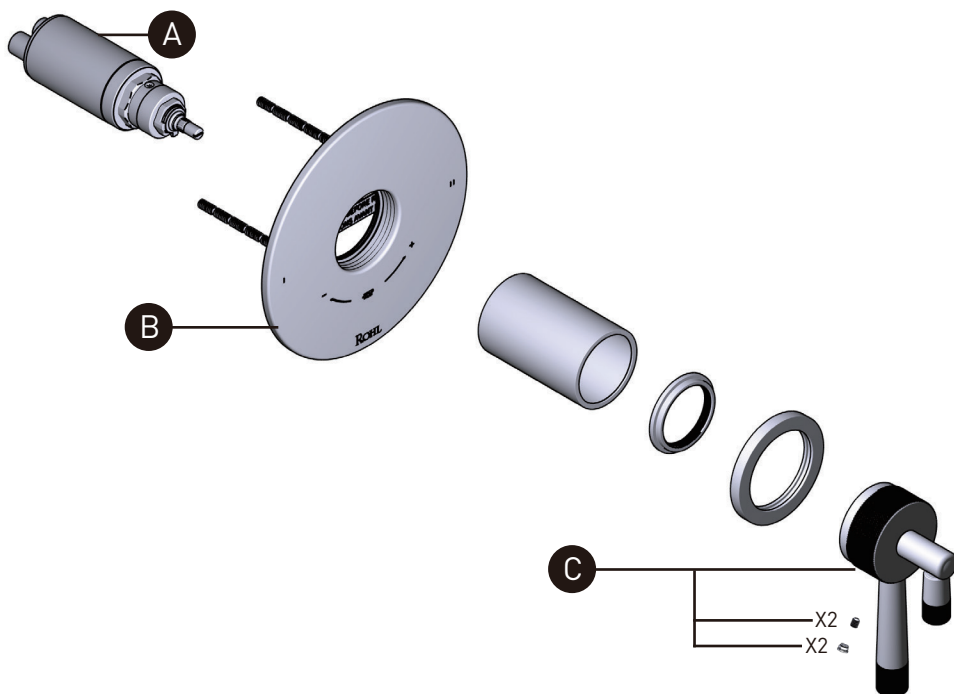

Moldura Amahle™ de equilibrio térmico y de presión de 1/2" con 2 funciones (Sin compartir)

ID	Référence du kit	Finition
A	S0-914	N/A
B	S5-948	N/A
*C	S213647	Ver más abajo

*Acabado determinado por el sufijo