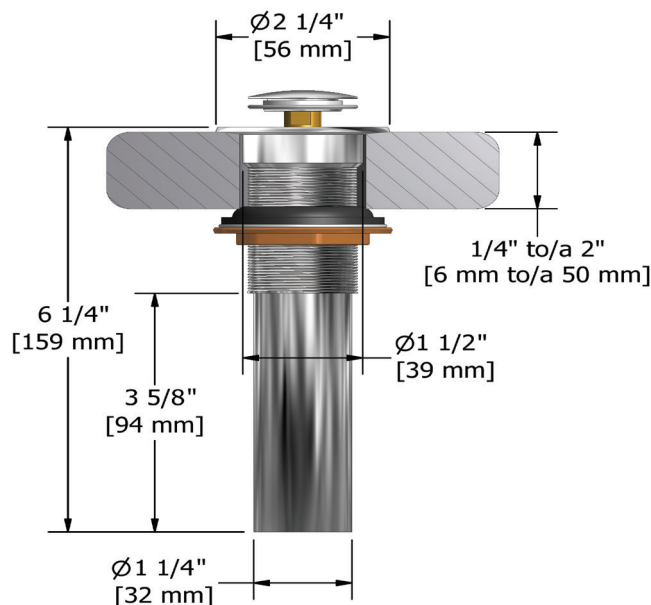

ESPECIFICACIONES

DESCRIPCIÓN

- Conexión de 1 1/4"

NORMAS

- ASME A112.18.2/CSA B125.2

GARANTÍA

- La mayoría de los productos o piezas cuentan con "Garantías limitadas" contra defectos de fabricación. Para los clientes de EE. UU., visite houseofrohl.com/support y para los clientes canadienses, visite houseofrohl.ca/support para conocer la garantía completa del producto y el acabado.

Desagüe a presión para fregadero sin rebosadero

MODELOS: DL150

cUPC®

For warranty or additional information, contact:

U.S.A.
houseofrohl.com/support
1-800-777-9762

QUEBEC / MARITIMES / WESTERN CANADA
QUÉBEC / MARITIMES / OUEST CANADIEN
QUEBEC / MARITIMOS / CANADA OCCIDENTAL
houseofrohl.ca/support
1-866-473-8442

ONTARIO
houseofrohl.ca/support
1-800-287-5354