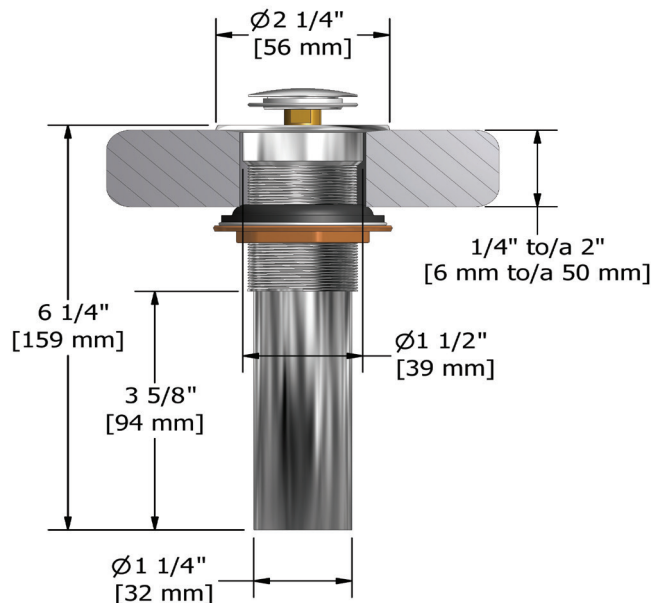

SPÉCIFICATIONS

DESCRIPTION

- Raccordement 1 1/4"

CERTIFICATION

- ASME A112.18.2/CSA B125.2

GARANTIE

- La plupart des produits ou pièces comportent des « garanties limitées » contre les défauts de fabrication. Pour les clients américains, veuillez visiter houseofrohl.com/support et pour les clients canadiens, veuillez visiter houseofrohl.ca/support pour la garantie complète du produit et du fini.

Drain à pression pour lavabo sans trop-plein

MODÈLES: DL150

cUPC®

For warranty or additional information, contact:

U.S.A.
houseofrohl.com/support
1-800-777-9762

QUEBEC / MARITIMES / WESTERN CANADA
QUÉBEC / MARITIMES / OUEST CANADIEN
QUEBEC / MARITIMOS / CANADA OCCIDENTAL
houseofrohl.ca/support
1-866-473-8442

ONTARIO
houseofrohl.ca/support
1-800-287-5354