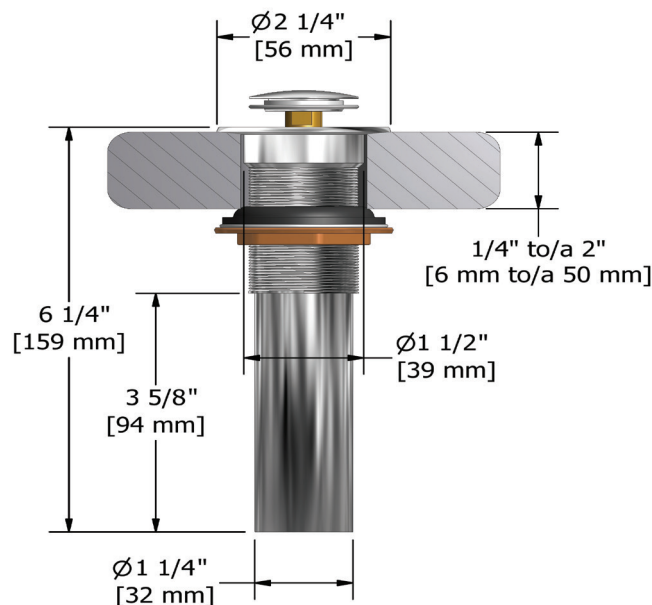

SPECIFICATIONS

DESCRIPTION

- 1 1/4" tailpiece

STANDARDS

- ASME A112.18.2/CSA B125.2

WARRANTY

- Most products or parts carry "Limited Warranties" against manufacturing defects. For US customers please visit houseofrohl.com/support and for Canadian customers please visit houseofrohl.ca/support for complete product and finish warranty.

Push Drain Without Overflow

MODEL: DL150

cUPC®

For warranty or additional information, contact:

U.S.A.
houseofrohl.com/support
1-800-777-9762

QUEBEC / MARITIMES / WESTERN CANADA
QUÉBEC / MARITIMOS / OUEST CANADIEN
QUEBEC / MARITIMOS / CANADA OCCIDENTAL
houseofrohl.ca/support
1-866-473-8442

ONTARIO
houseofrohl.ca/support
1-800-287-5354