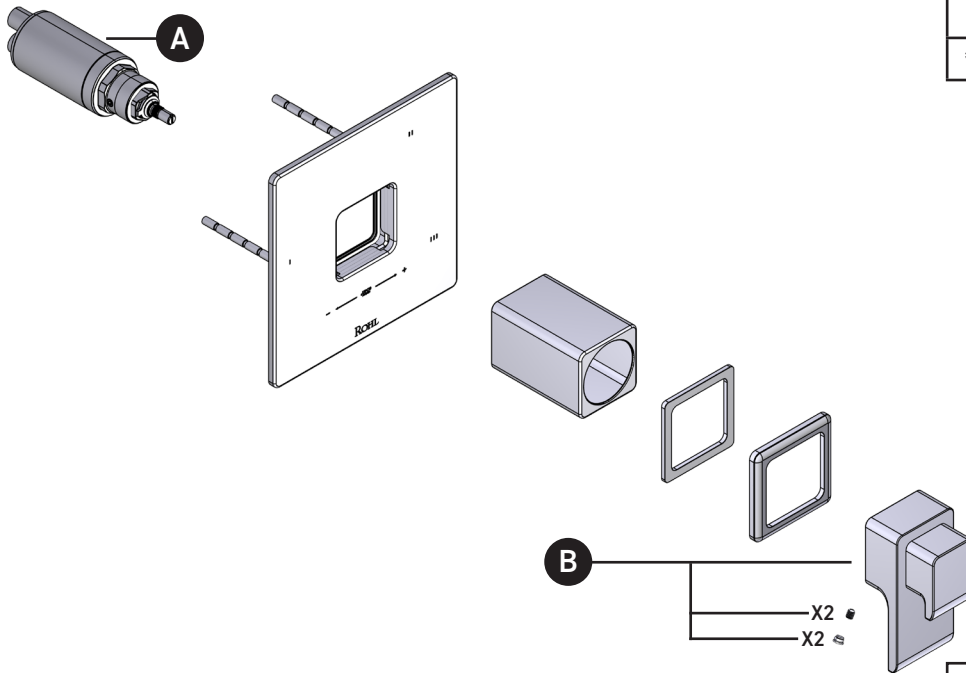

ILLUSTRATED PARTS

ORDER BY PART NUMBER

TMN45W1

1/2" Therm & Pressure
Balance Trim with 5 Functions (Shared)

ID	Kit Number	Finish
A	S0-954	N/A
*B	S206586	See below

*Finish Determined by Suffix	
<u>Finish</u>	<u>Description</u>
APC	Polished Chrome
MB	Matte Black
PN	Polished Nickel
STN	Satin Nickel

Garniture de soupape thermostatique à
équilibre de pression de 1/2 po, à 5
fonctions (partagées)

ID	Référence du kit	Finition
A	S0-954	N/A
*B	S206586	Voir ci-dessous

*Finition déterminée par le Suffixe

Finition	Description
APC	Laiton poli
MB	Noir mat
PN	Nickel poli
STN	Nickel satiné