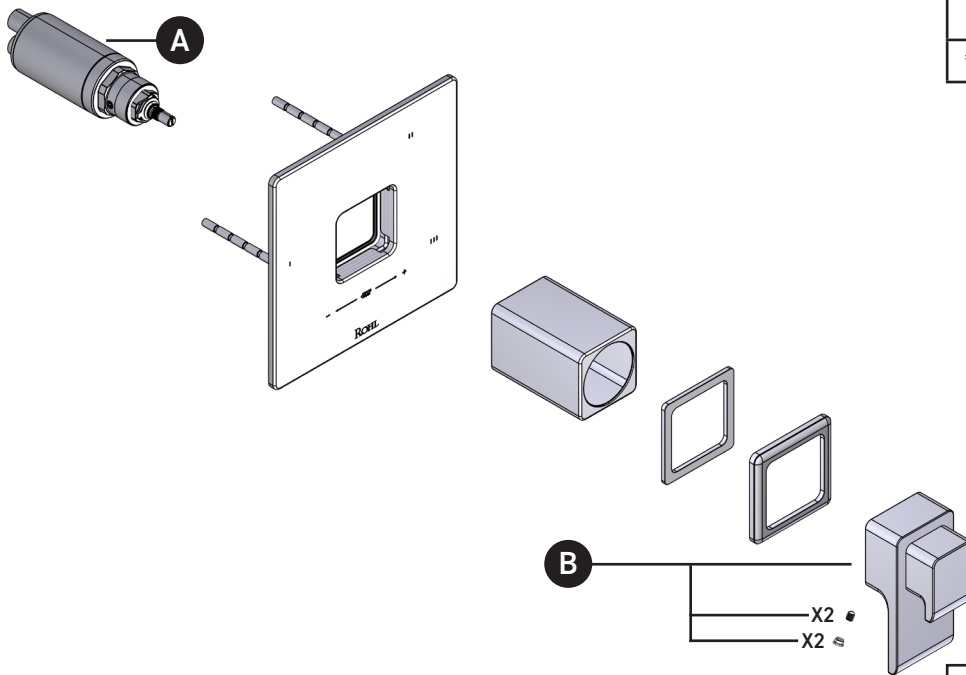

Moldura de equilibrio térmico y de presión de 1/2" con 5 funciones (Compartida)

ID	Référence du kit	Acabado
A	S0-954	N/A
*B	S206586	Ver más abajo

***Acabado determinado por el sufijo**

Acabado	Descripción
APC	Cromo pulido
MB	Negro mate
PN	Níquel pulido
STN	Níquel satinado