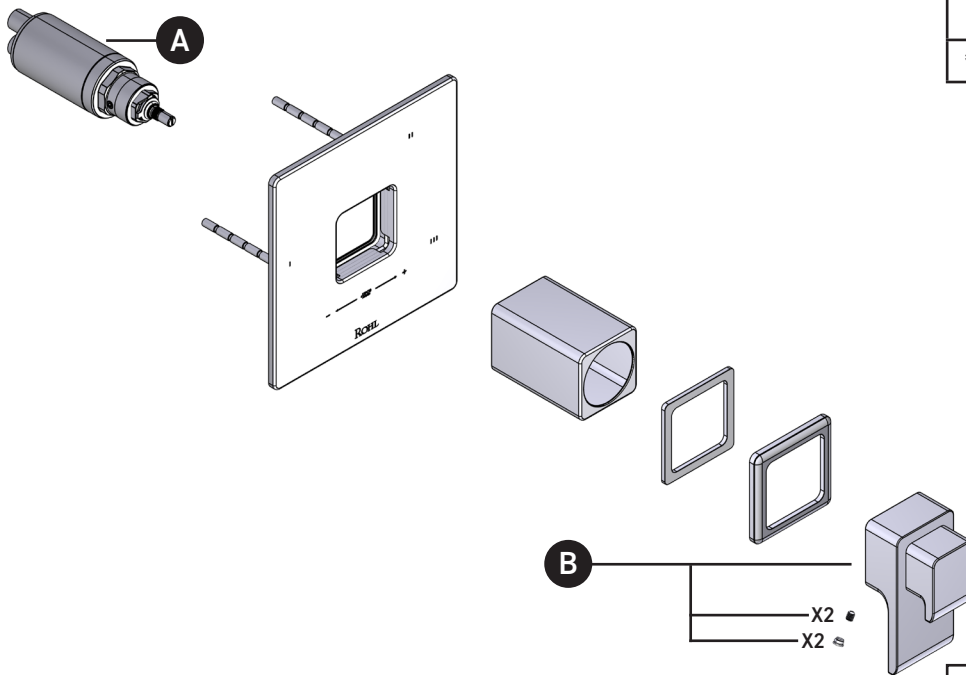

Garniture de soupape thermostatique à
équilibre de pression de 1/2 po, à 5
fonctions (partagées)

ID	Référence du kit	Finition
A	S0-954	N/A
*B	S206586	Voir ci-dessous

*Finition déterminée par le Suffixe

Finition	Description
APC	Laiton poli
MB	Noir mat
PN	Nickel poli
STN	Nickel satiné