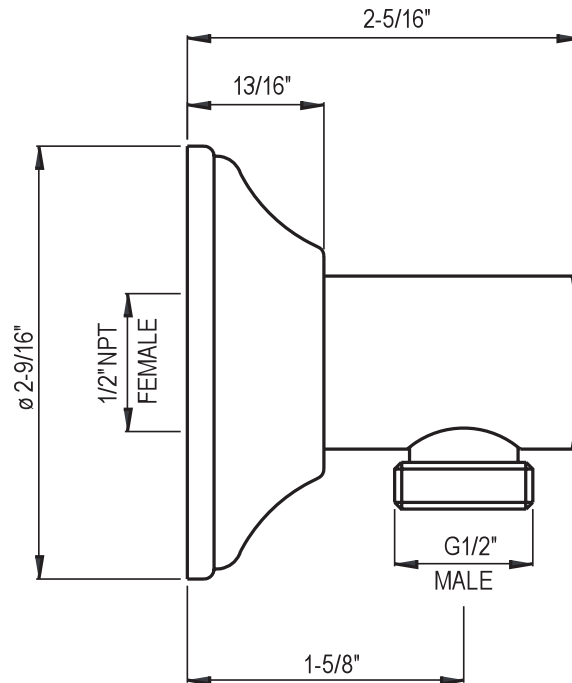

For warranty or additional information, contact:

U.S.A.
houseofrohl.com/support
1-800-777-9762

QUEBEC / MARITIMES / WESTERN CANADA
QUÉBEC / MARITIMES / OUEST CANADIEN
QUEBEC / MARITIMOS / CANADA OCCIDENTAL
houseofrohl.ca/support
1-866-473-8442

ONTARIO
houseofrohl.ca/support
1-800-287-5354