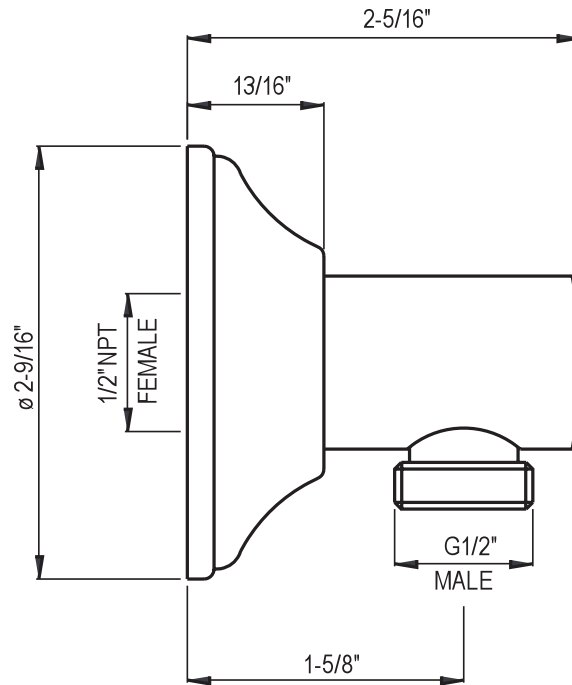

For warranty or additional information, contact:

U.S.A.
houseofrohl.com/support
1-800-777-9762

QUEBEC / MARITIMES / WESTERN CANADA
QUÉBEC / MARITIMES / OUEST CANADIEN
QUEBEC / MARITIMOS / CANADA OCCIDENTAL
houseofrohl.ca/support
1-866-473-8442

ONTARIO
houseofrohl.ca/support
1-800-287-5354