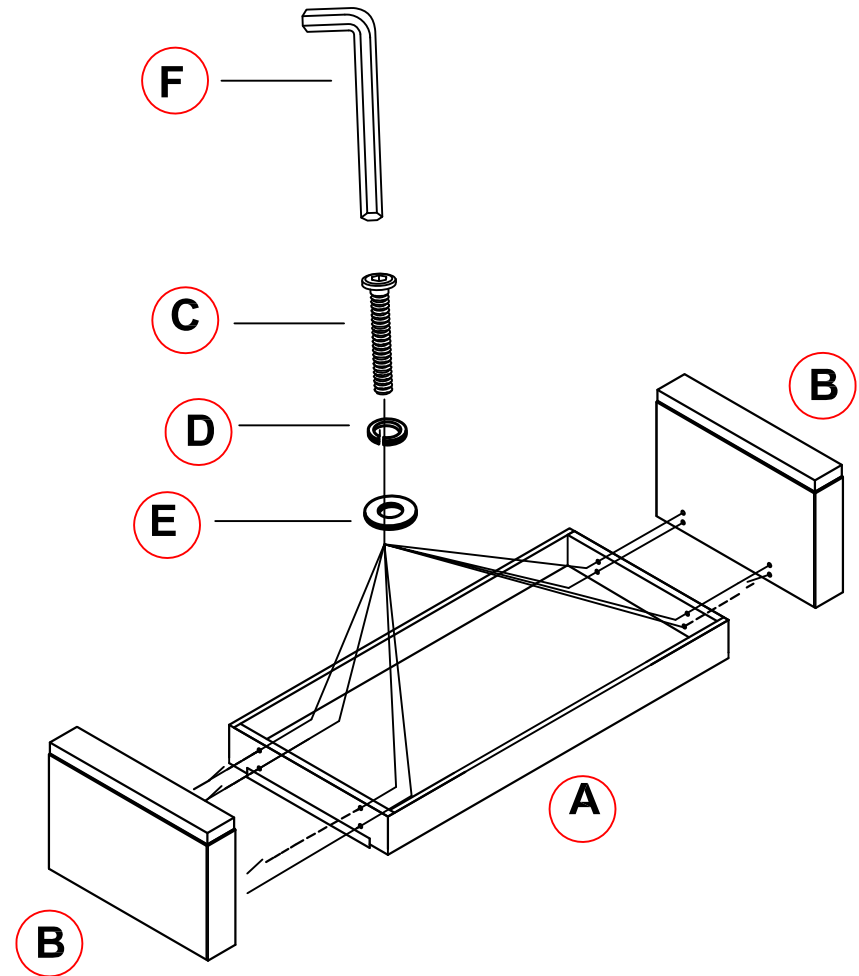

B*

x2 Side Frame
x2 Côté du cadre
x2 Armazón lateral

C*

x8 Bolt
x8 Boulon
x8 Perno

D*

* x8 Lock washer
x8 Rondelle de blocage
x8 Arandela de seguridad

E*

* x8 Flat Washer
x8 Rondelle plate
x8 Arandela plana

F*

* x1 Allen Wrench
x1 Clé hexagonale
x1 Llave Allen

G*

* x4 Adjustable leveler
x4 Patin réglable
x4 Nivelador ajustable

* Replaceable Part

ASSEMBLY INSTRUCTIONS/ NOTICE DE MONTAGE/ INSTRUCCIONES DE MONTAJE

ITEM NO. / ARTICLE NO. / ARTICULO NO : P301586

DESCRIPTION / LA DESCRIPCION / DESCRIPCION :Cocktail Table/Table basse/Mesa de Cóctel

* Replaceable Part

REPLACEABLE PART/ PARTIE REMPLACABLE/ PARTE REEMPLAZABLE

ITEM NO. / ARTICLE NO. / ARTICULO NO : P301586

DESCRIPTION / LA DESCRIPCION / DESCRIPCIÓN :Cocktail Table/Table basse/Mesa de Cóctel

G

* x4 RP301586-LEVE
Adjustable leveler
Patin réglable
Nivelador ajustable