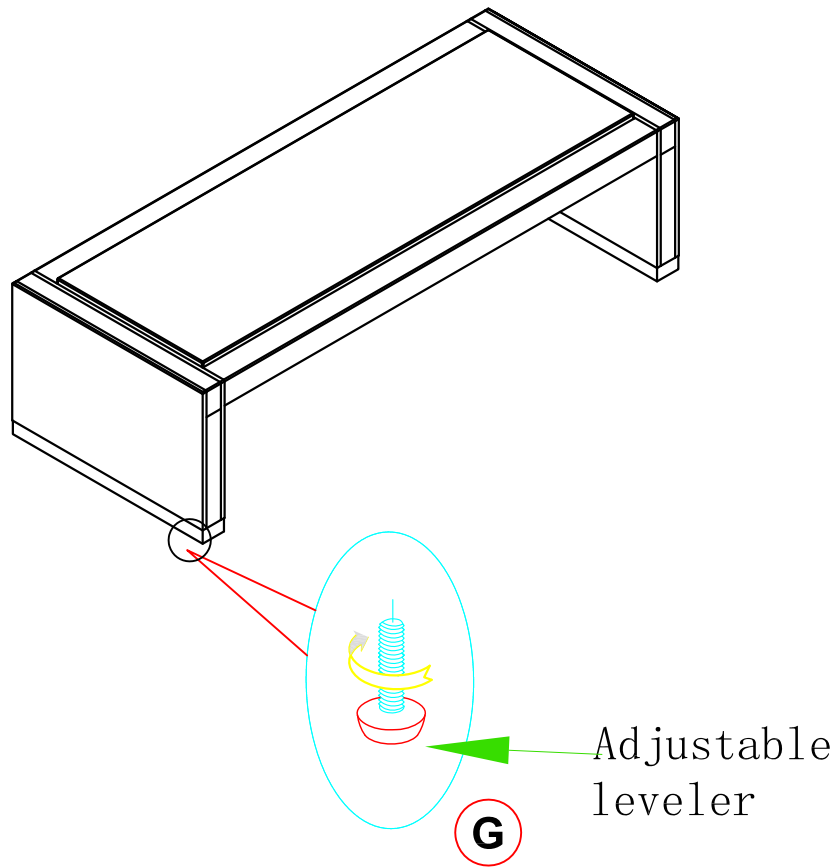

PARTS LIST / LISTE DES PIÈCES / LISTA DE PIEZAS

ITEM NO. / ARTICLE NO. / ARTICULO NO : P301586

DESCRIPTION / LA DESCRIPCION / DESCRIPCIÓN :Cocktail Table/Table basse/Mesa de Cóctel

A

x1 Table Top
x1 Dessus de table
x1 Tablero de mesa

F*

* x1 Allen Wrench
x1 Clé hexagonale
x1 Llave Allen

G*

* x4 Adjustable leveler
x4 Patin réglable
x4 Nivelador ajustable

* Replaceable Part

ASSEMBLY INSTRUCTIONS/ NOTICE DE MONTAGE/ INSTRUCCIONES DE MONTAJE

ITEM NO. / ARTICLE NO. / ARTICULO NO : P301586

DESCRIPTION / LA DESCRIPCION / DESCRIPCION :Cocktail Table/Table basse/Mesa de Cóctel

* Replaceable Part

REPLACEABLE PART/ PARTIE REMPLACABLE/ PARTE REEMPLAZABLE

ITEM NO. / ARTICLE NO. / ARTICULO NO : P301586

DESCRIPTION / LA DESCRIPCION / DESCRIPCIÓN :Cocktail Table/Table basse/Mesa de Cóctel

G

* x4 RP301586-LEVE
Adjustable leveler
Patin réglable
Nivelador ajustable