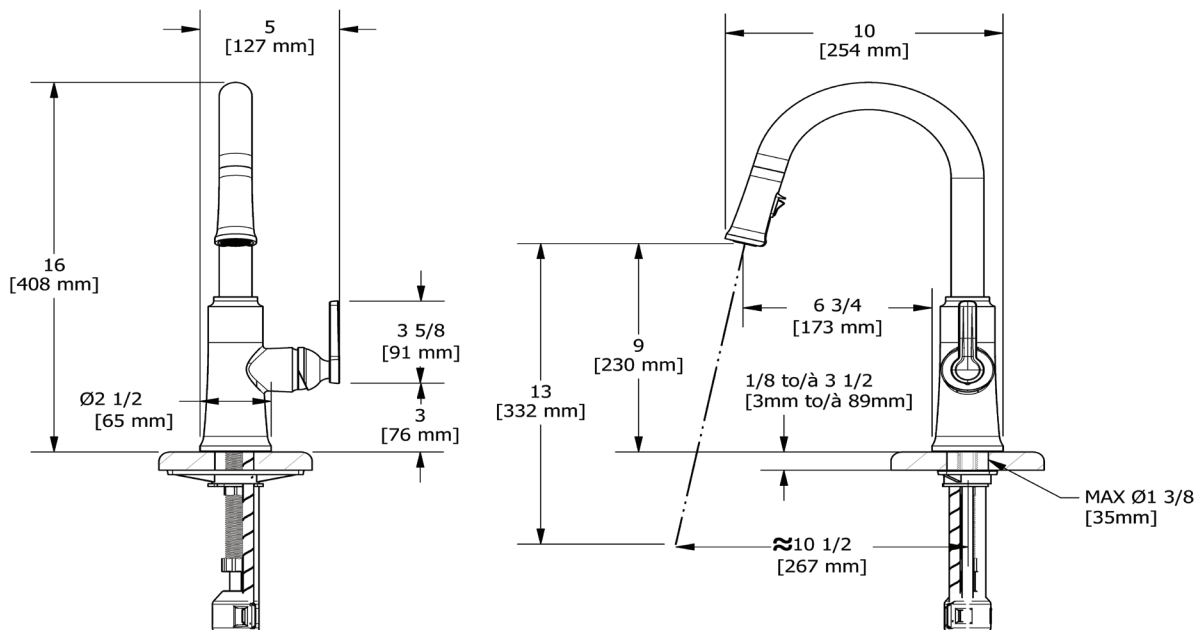

### Trattoria™

Grifo de cocina abatible con caño en C

**MODELOS:** TTRD101

UPC® ADA

For warranty or additional information, contact:

U.S.A.  
[houseofrohl.com/support](http://houseofrohl.com/support)  
1-800-777-9762