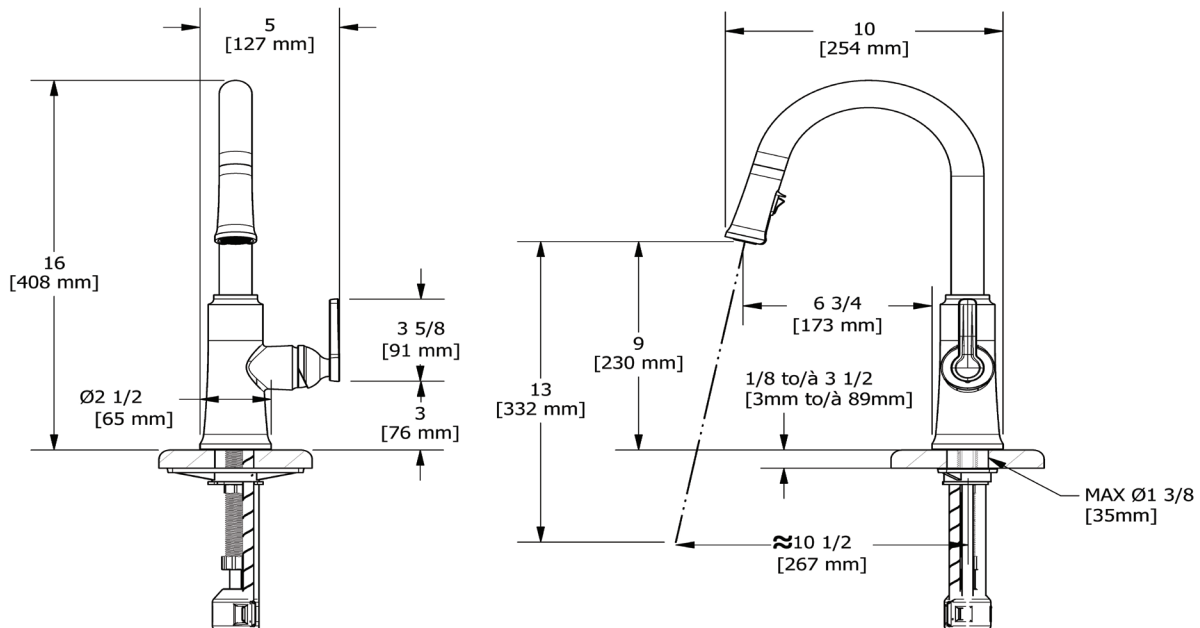

### Trattoria™

Robinet de cuisine rétractable avec bec en C

**MODÈLES:** TTRD101

For warranty or additional information, contact:

U.S.A.  
[houseofrohl.com/support](http://houseofrohl.com/support)  
 1-800-777-9762