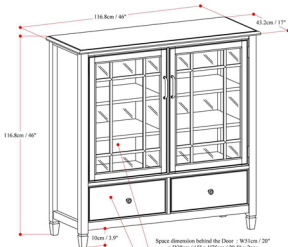

## CONNAUGHT TALL STORAGE

Space dimension behind the Door : W93cm / 20"  
x D38cm / 15" x H79cm / 30.9" x 2pcs

Inner dimension Drawer : W44.5cm / 17.5"  
x D33.5cm / 13.2" x H18cm / 7" x 2pcs

Net Weight : 101 ( lb )