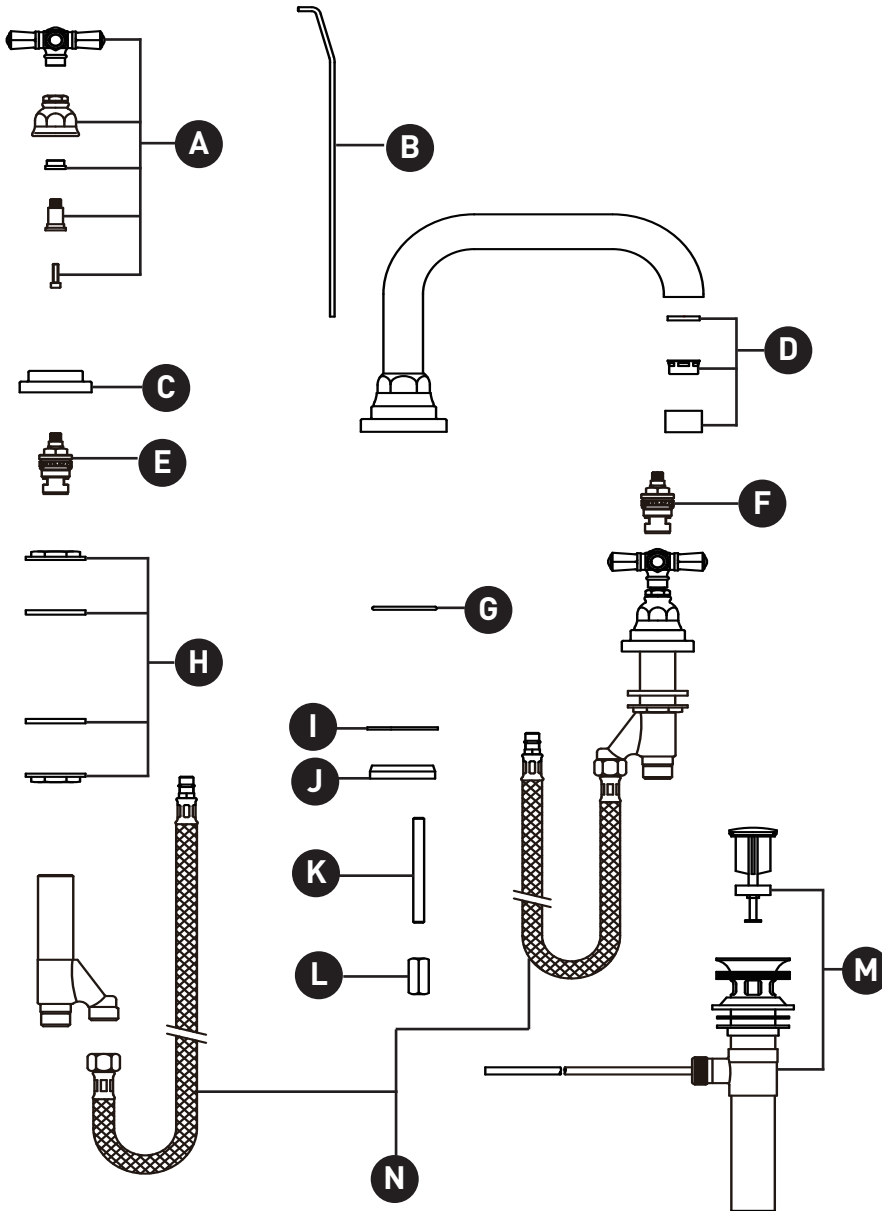

ORDER BY PART NUMBER

ILLUSTRATED PARTS

SG09D3XM

SAN GIOVANNI™ Widespread Lavatory
Faucet With U-Spout

ID	Kit Number	Finish
*A	C7645IN	See below
*B	C7334	See below
*C	C7238	See below
*D	C2208/3	See below
E	C7075-1CC	N/A
F	C7075-1CC	N/A
G	C7586.78	N/A
H	NZSDVLV	N/A
I	C7585.10	N/A
J	C7282PF	N/A
K	C7555	N/A
L	C7260.7	N/A
*M	C7324M	See below
N	C7089SP	N/A

ONTARIO
houseofrohl.ca/support
1-800-287-5354

VEUILLEZ EFFECTUER VOTRE COMMANDE
PAR NO DE RÉFÉRENCE

ILLUSTRATIONS DES PIÈCES

SG09D3XM

SAN GIOVANNI™ Robinet de lavabo à poignées
éloignées et bec en U

ID	Référence du kit	Finition
*A	C76451N	See below
*B	C7334	See below
*C	C7238	See below
*D	C2208/3	See below
E	C7075-1CC	N/A
F	C7075-1CC	N/A
G	C7586.78	N/A
H	NZSDVLV	N/A
I	C7585.10	N/A
J	C7282PF	N/A
K	C7555	N/A
L	C7260.7	N/A
*M	C7324M	See below
N	C7089SP	N/A
O	C7324M	N/A