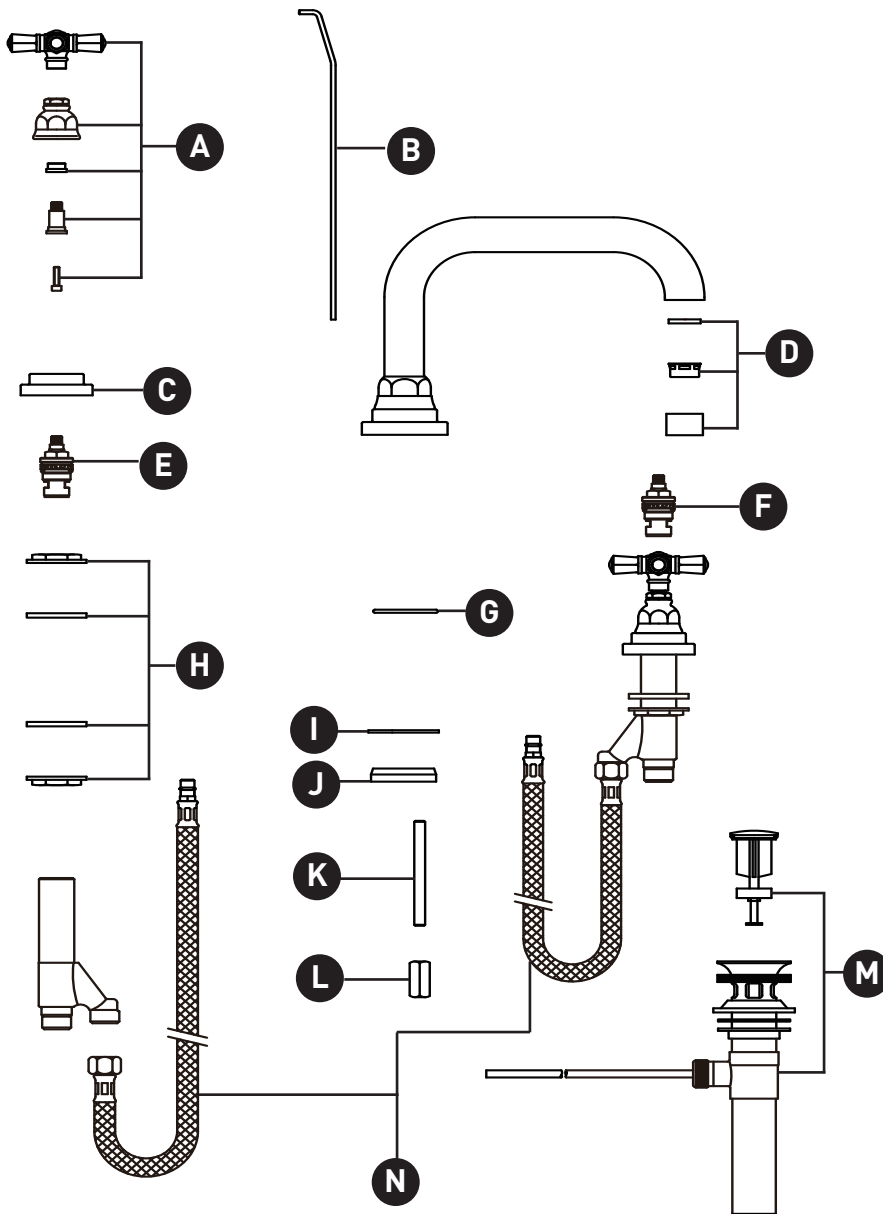

ORDER BY PART NUMBER

ILLUSTRATED PARTS

SG09D3XM

SAN GIOVANNI™ Widespread Lavatory
Faucet With U-Spout

ID	Kit Number	Finish
*A	C7645IN	See below
*B	C7334	See below
*C	C7238	See below
*D	C2208/3	See below
E	C7075-1CC	N/A
F	C7075-1CC	N/A
G	C7586.78	N/A
H	NZSDVLV	N/A
I	C7585.10	N/A
J	C7282PF	N/A
K	C7555	N/A
L	C7260.7	N/A
*M	C7324M	See below
N	C7089SP	N/A

ONTARIO
houseofrohl.ca/support
1-800-287-5354

VEUILLEZ EFFECTUER VOTRE COMMANDE
PAR NO DE RÉFÉRENCE

ILLUSTRATIONS DES PIÈCES

SG09D3XM

SAN GIOVANNI™ Robinet de lavabo à poignées
éloignées et bec en U

ID	Référence du kit	Finition
*A	C76451N	See below
*B	C7334	See below
*C	C7238	See below
*D	C2208/3	See below
E	C7075-1CC	N/A
F	C7075-1CC	N/A
G	C7586.78	N/A
H	NZSDVLV	N/A
I	C7585.10	N/A
J	C7282PF	N/A
K	C7555	N/A
L	C7260.7	N/A
*M	C7324M	See below
N	C7089SP	N/A
O	C7324M	N/A