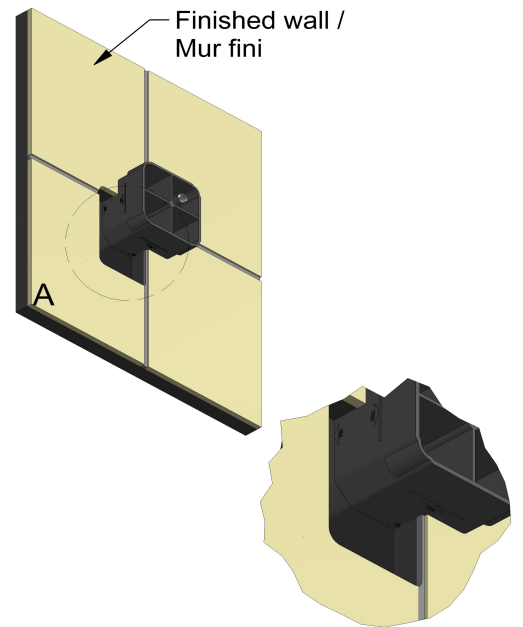

DETAIL A
Wall template cut out, finished wall. /
Gabarit de mur pour découpage, mur fini.

Les dimensions, les modèles et les finis présentés peuvent différer.

Garantie

Le produit **Riobel Inc.** que vous venez d'acquérir est couvert par une garantie À VIE limitée contre tout vice de fabrication sur les pièces et les finis chrome, PVS et noirs et toutes les pièces actives à partir de la date d'achat. Les autres finis, notamment les plastiques, sont garantis un an. Tous les composants électriques et électroniques sont couverts par une garantie limitée de 5 ans.

Service à la clientèle

Ontario, Ouest Canadien : 888-287-5354 Québec, Maritimes, États-Unis : 866-473-8442