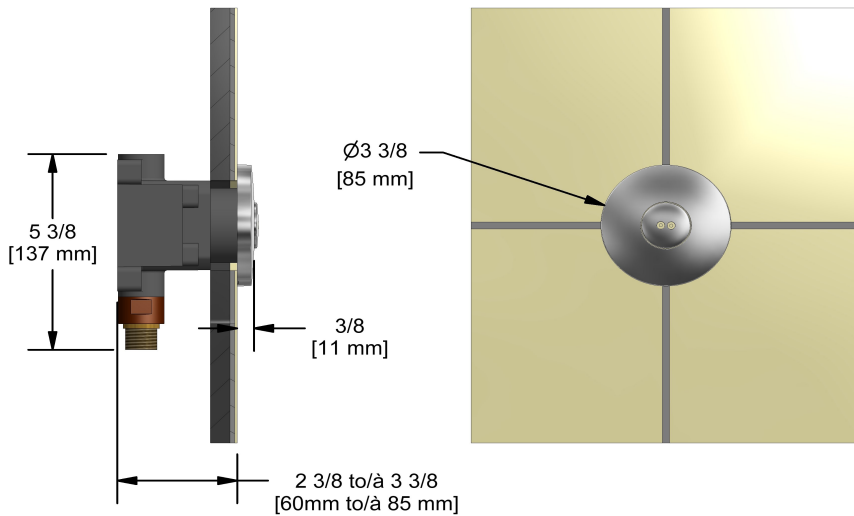

DETAIL A
Wall template cut out, finished wall. /
Gabarit de mur pour découpage, mur fini.

Les dimensions, les modèles et les finis présentés peuvent différer.

Garantie

Le produit **Riobel Inc.** que vous venez d'acquérir est couvert par une garantie À VIE limitée contre tout vice de fabrication sur les pièces et les finis chrome, PVS et noirs et toutes les pièces actives à partir de la date d'achat. Les autres finis, notamment les plastiques, sont garantis un an. Tous les composants électriques et électroniques sont couverts par une garantie limitée de 5 ans.

Service à la clientèle

Ontario, Ouest Canadien : 888-287-5354 Québec, Maritimes, États-Unis : 866-473-8442