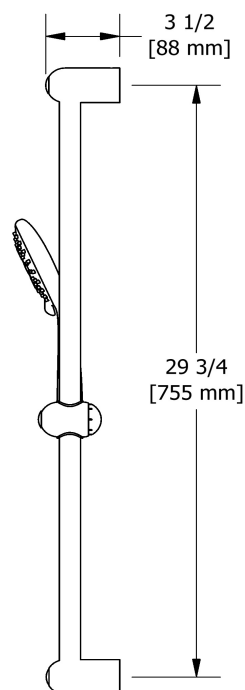

Certifications

- CSA B125.1
- ASME A112.18.1
- Approbation CMR248

Les dimensions, les modèles et les finis présentés peuvent différer.

Garantie

Le produit **Riobel Inc.** que vous venez d'acquérir est couvert par une garantie À VIE limitée contre tout vice de fabrication sur les pièces et les finis chrome, PVS et noirs et toutes les pièces actives à partir de la date d'achat. Les autres finis, notamment les plastiques, sont garantis un an. Tous les composants électriques et électroniques sont couverts par une garantie limitée de 5 ans.

Service à la clientèle

Ontario, Ouest Canadien : 888-287-5354 Québec, Maritimes, États-Unis : 866-473-8442