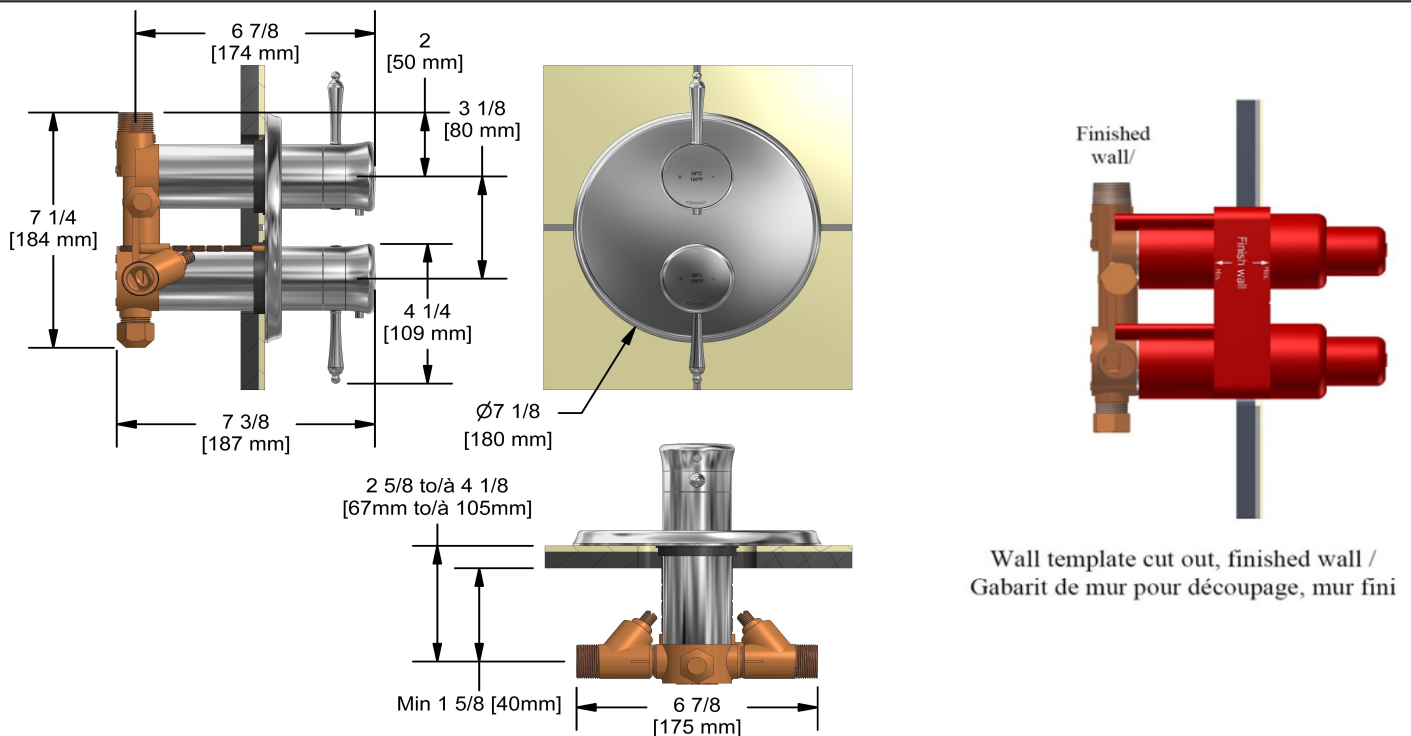

Certifications

- CSA B125.1
- ASME A112.18.1
- ASSE 1016
- Approbation CMR248
- ADA