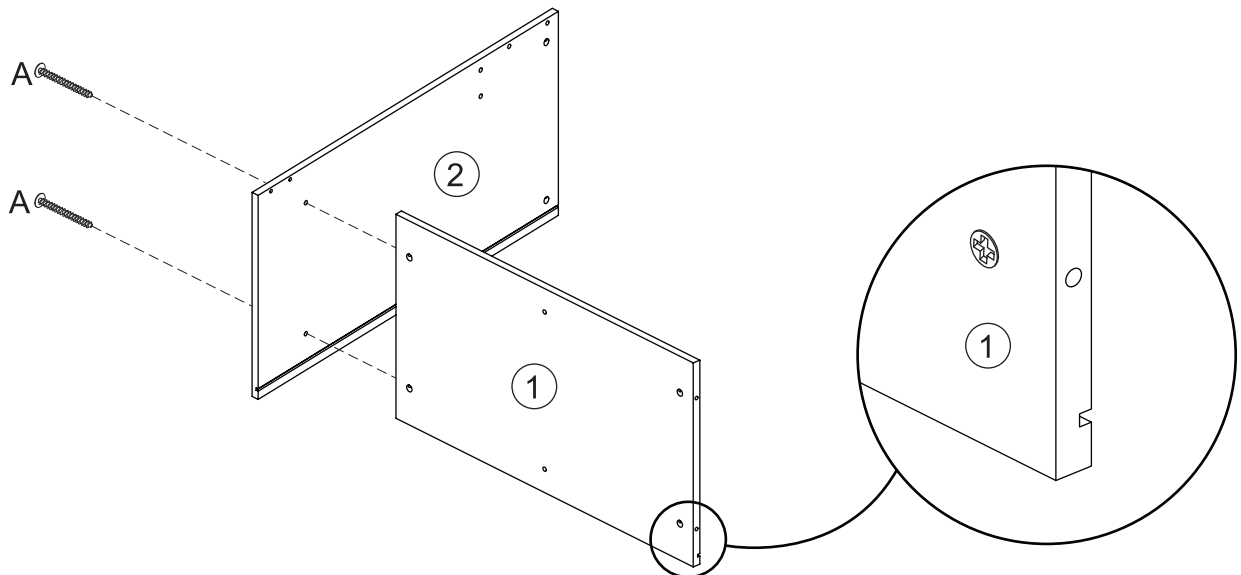

A x 16 40 mm White / Blanc / Blanco / Weiß / Bianco	D x 1 22 mm	G x 1 	x 1
B x 14 40 mm Yellow / Jaune / Amarillo / Gelb / Giallo	E x 1 35 mm	H x 2 	Tool required: Outils requis : Herramientas necesarias: Benötigtes Werkzeug: Attrezzi necessari:
C x 1 	F x 1 	I x 1 	Phillips® screwdriver Tournevis Phillips® Destornillador Phillips® Kreuzschraubenzieher Cacciavite Phillips®

Parts and Hardware
Pièces et matériel
Partes y Piezas Para Instalación
Teile und Befestigungsmaterial
Parti e componenti meccanici

All hardware dimensions are approximate.
Toutes les dimensions du matériel
sont approximatives.
Todas las dimensiones de las herramientas
son aproximaciones.

1