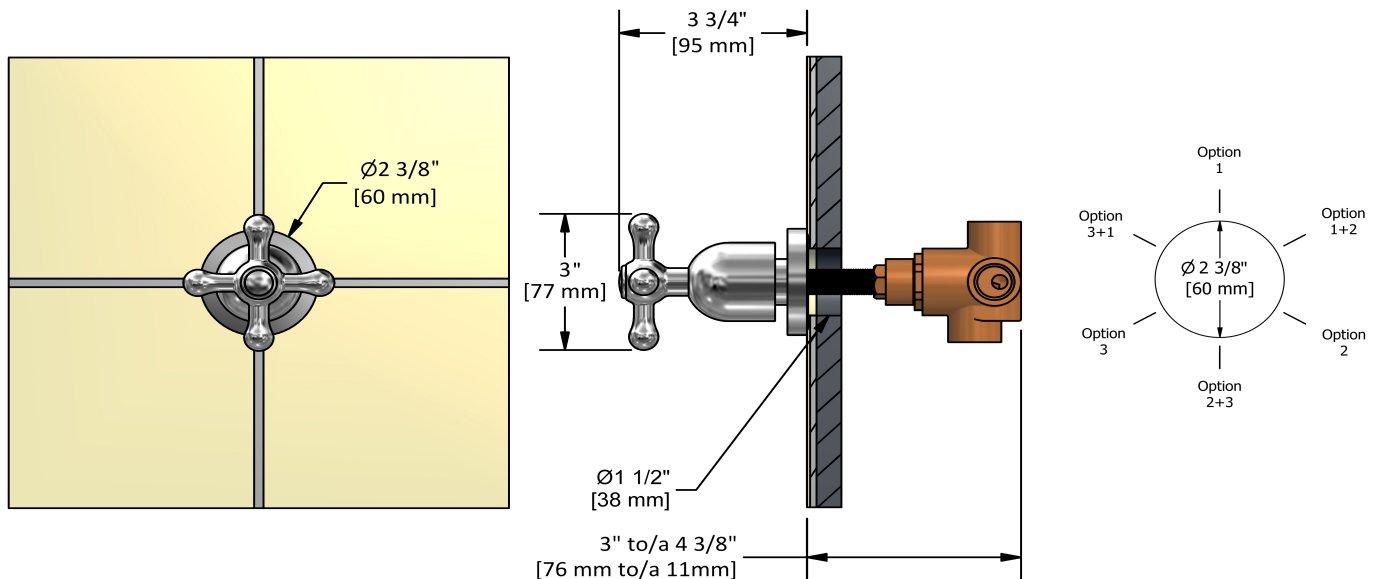

Certifications

- CSA B125.1
- ASME A112.18.1
- Approbation CMR248

UPC®