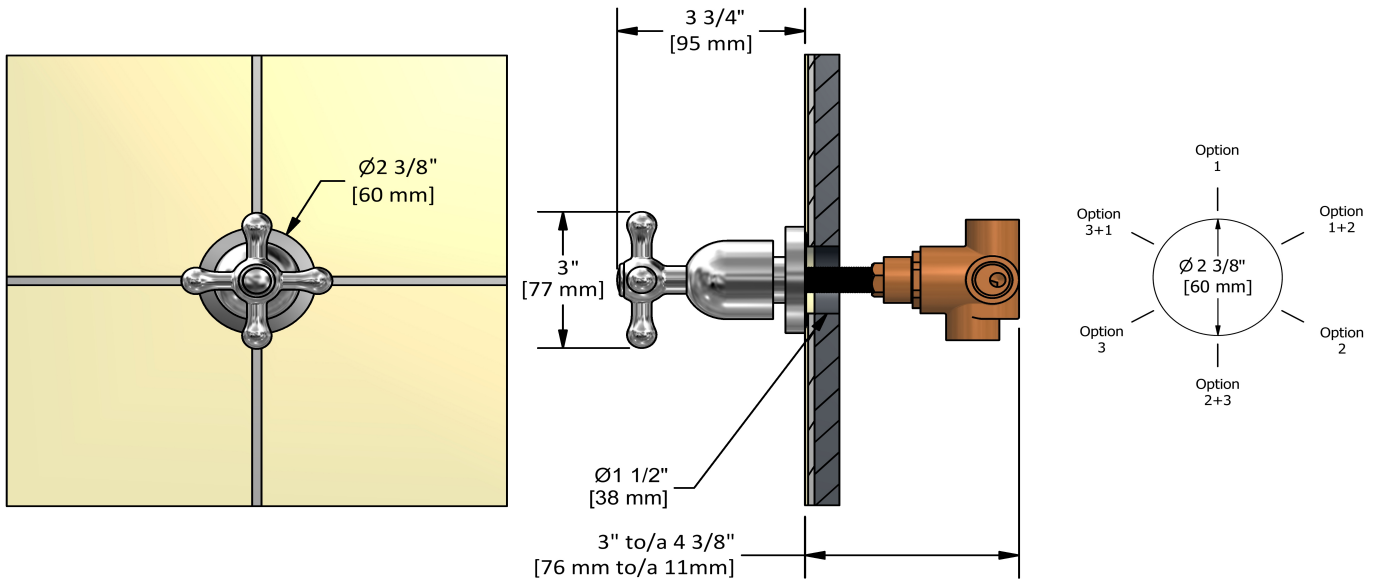

Certifications

- CSA B125.1
- ASME A112.18.1
- CMR248 Approval

cUPC®